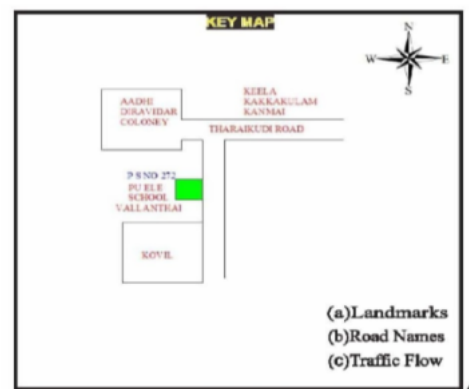

Google Map View

Polling Station Building Front View

Polling Station Front View

Cad View

Key MAP View

1 பெயர் : வைரமுத்து - தந்தையின் பெயர்: தாயுமானசாமி - வீட்டு எண் : 1 வயது : 56 பாலினம் : ஆண் Photo is available	AUO1712512	2 பெயர் : மல்லிகா - கணவர் பெயர்: வைரமுத்து - வீட்டு எண் : 1 வயது : 54 பாலினம் : பெண் Photo is available	AUO1712520	3 பெயர் : மகேஸ்வரி தந்தையின் பெயர்: வைரமுத்து வீட்டு எண் : 1-1 வயது : 26 பாலினம் : பெண் Photo is available	AUO1906437
4 பெயர் : சந்தியா ராஜ்குமார் தந்தையின் பெயர்: ராஜ்குமார் வீட்டு எண் : 1/5 வயது : 23 பாலினம் : பெண் Photo is available	AUO1998434	5 பெயர் : செல்வக்குமார் - தந்தையின் பெயர்: குப்பு - வீட்டு எண் : 1-7 வயது : 49 பாலினம் : ஆண் Photo is available	JKS1201110	6 பெயர் : குமுதாராணி கணவர் பெயர்: வெற்றிசெல்வம் வீட்டு எண் : 1/21 வயது : 40 பாலினம் : பெண் Photo is available	AUO1998517
7 பெயர் : சத்யா தந்தையின் பெயர்: பால்சாமி வீட்டு எண் : 1-29 வயது : 26 பாலினம் : பெண் Photo is available	AUO1906429	8 பெயர் : பாணுபிரியா க தந்தையின் பெயர்: கருப்பையா வீட்டு எண் : 1/29எ வயது : 19 பாலினம் : பெண் Photo is available	AUO2235919	9 பெயர் : கௌதம் தந்தையின் பெயர்: ராமமூர்த்தி வீட்டு எண் : 1/45 வயது : 21 பாலினம் : ஆண் Photo is available	AUO2100311
10 பெயர் : திவ்யா தந்தையின் பெயர்: ராஜ்குமார் வீட்டு எண் : 1/71ஏ வயது : 27 பாலினம் : பெண் Photo is available	AUO1122886	11 பெயர் : சரவணக்குமார் - தாயின் பெயர்: மல்லிகா - வீட்டு எண் : 1-73 வயது : 30 பாலினம் : ஆண் Photo is available	AUO0807321	12 பெயர் : சண்முகம் - தந்தையின் பெயர்: வைரமுத்து - வீட்டு எண் : 1-73 வயது : 28 பாலினம் : ஆண் Photo is available	AUO0991810
13 பெயர் : ஜெகதீசன் - தந்தையின் பெயர்: கோவிந்தன் - வீட்டு எண் : 1-74A வயது : 54 பாலினம் : ஆண் Photo is available	AUO0393231	14 பெயர் : சதீஸ்குமார் - தந்தையின் பெயர்: கிருஷ்ணன் - வீட்டு எண் : 1-82C வயது : 34 பாலினம் : ஆண் Photo is available	AUO0393249	15 பெயர் : தீபிகா கணவர் பெயர்: ராசுகமார் வீட்டு எண் : 1/90 வயது : 26 பாலினம் : பெண் Photo is available	AUO1235456
16 பெயர் : சக்பால்கவர் கணவர் பெயர்: தர்ஷன் சிங் வீட்டு எண் : 1/108 வயது : 49 பாலினம் : பெண் Photo is available	AUO1191881	17 பெயர் : மன்மோகன் சிங் தந்தையின் பெயர்: தலிப் சிங் வீட்டு எண் : 1/109 வயது : 76 பாலினம் : ஆண் Photo is available	AUO1191873	18 பெயர் : விஜயன் - தந்தையின் பெயர்: இராமச்சந்திரன் - வீட்டு எண் : 1-119 வயது : 45 பாலினம் : ஆண் Photo is available	AUO0393256
19 பெயர் : அருள்பாண்டி தந்தையின் பெயர்: வீரசிங்கம் வீட்டு எண் : 1-122 வயது : 25 பாலினம் : ஆண் Photo is available	AUO1906601	20 பெயர் : பாலமுருகன் தந்தையின் பெயர்: மந்தப்பன் வீட்டு எண் : 1/198 வயது : 25 பாலினம் : ஆண் Photo is available	AUO1172816	21 பெயர் : குருவம்மாள் - கணவர் பெயர்: சுப்பிரமணியன் - வீட்டு எண் : 2 வயது : 81 பாலினம் : பெண் Photo is available	JKS1069277
22 பெயர் : பொன்னுச்சாமி - தந்தையின் பெயர்: சுப்பிரமணியன் - வீட்டு எண் : 2 வயது : 59 பாலினம் : ஆண் Photo is available	AUO1712538	23 பெயர் : சண்முகவள்ளி - கணவர் பெயர்: பொன்னுச்சாமி - வீட்டு எண் : 2 வயது : 56 பாலினம் : பெண் Photo is available	AUO1712546	24 பெயர் : கந்தசாமி - தந்தையின் பெயர்: சித்திரைவேல் - வீட்டு எண் : 2-10 வயது : 32 பாலினம் : ஆண் Photo is available	AUO0712190
25 பெயர் : ராக்கு - தந்தையின் பெயர்: பாண்டி - வீட்டு எண் : 2-18 வயது : 36 பாலினம் : பெண் Photo is available	AUO0935155	26 பெயர் : அழகுமுருகன் தந்தையின் பெயர்: துரைராஜ் வீட்டு எண் : 2/56 வயது : 23 பாலினம் : ஆண் Photo is available	AUO1998475	27 பெயர் : தேவி - கணவர் பெயர்: ராஜ்குமார் - வீட்டு எண் : 4 வயது : 52 பாலினம் : பெண் Photo is available	JKS1069251
28 பெயர் : இராஜகுமார் - தந்தையின் பெயர்: சுப்பிரமணியன் - வீட்டு எண் : 4 வயது : 51 பாலினம் : ஆண் Photo is available	AUO1712561	29 பெயர் : குமுதவள்ளி - கணவர் பெயர்: மனோகரன் - வீட்டு எண் : 5 வயது : 52 பாலினம் : பெண் Photo is available	AUO1712579	30 பெயர் : இராமமூர்த்தி - தந்தையின் பெயர்: குப்பு - வீட்டு எண் : 7 வயது : 46 பாலினம் : ஆண் Photo is available	JKS1070093