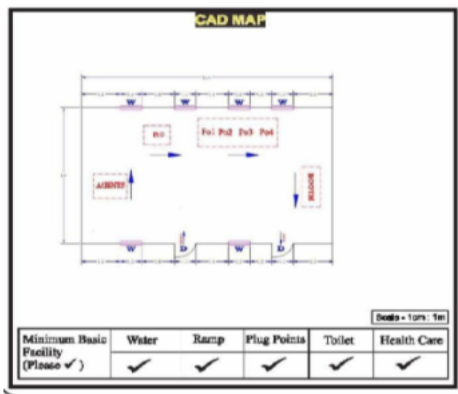

Google Map View

Polling Station Building Front View

Polling Station Front View

Cad View

Key MAP View

1 பெயர் : நடராஜன் - தந்தையின் பெயர்: இராமச்சந்திரன் - வீட்டு எண் : 1-2 வயது : 78 பாலினம் : ஆண்	AUO1721711 Photo is available	2 பெயர் : ரேவதி - கணவர் பெயர்: ராமசுப்பிரமணியன் - வீட்டு எண் : 1-2 வயது : 49 பாலினம் : பெண்	AUO0876698 Photo is available	3 பெயர் : முத்துமீனா - தந்தையின் பெயர்: முத்துக்குமார் - வீட்டு எண் : 1-2 வயது : 39 பாலினம் : பெண்	AUO0809202 Photo is available
4 பெயர் : தியாகராஜ் தந்தையின் பெயர்: சிவலிங்கம் வீட்டு எண் : 1-2 வயது : 24 பாலினம் : ஆண்	AUO1906965 Photo is available	5 பெயர் : விக்னேஸ்வரன் தந்தையின் பெயர்: ராமசுப்ரமணியன் வீட்டு எண் : 1/2 வயது : 20 பாலினம் : ஆண்	AUO2225076 Photo is available	6 பெயர் : வைரமணி - தந்தையின் பெயர்: ராமமூர்த்தி - வீட்டு எண் : 1-6 வயது : 33 பாலினம் : பெண்	AUO0521971 Photo is available
7 பெயர் : ராமமூர்த்தி தந்தையின் பெயர்: ஆண்டியப்பன் வீட்டு எண் : 1-13 வயது : 25 பாலினம் : ஆண்	AUO1173210 Photo is available	8 பெயர் : சதீஷ்குமார் தந்தையின் பெயர்: பாரதி வீட்டு எண் : 1/17 வயது : 25 பாலினம் : ஆண்	AUO1192160 Photo is available	9 பெயர் : அருண் குமார் தந்தையின் பெயர்: முருகன் வீட்டு எண் : 1-24 வயது : 24 பாலினம் : ஆண்	AUO1907047 Photo is available
S 10 பெயர் : பாலமுருகன் - தந்தையின் பெயர்: முருகன் - வீட்டு எண் : 1-27 வயது : 33 பாலினம் : ஆண்	AUO0446294 Photo is available	11 பெயர் : சரத்குமார் - தந்தையின் பெயர்: குணசேகரன் - வீட்டு எண் : 1-30 வயது : 32 பாலினம் : ஆண்	AUO0700260 Photo is available	12 பெயர் : மணிகண்டன் தந்தையின் பெயர்: விநாயகம் வீட்டு எண் : 1/30 வயது : 25 பாலினம் : ஆண்	AUO1173129 Photo is available
13 பெயர் : சுபா கணவர் பெயர்: முனியசாமி வீட்டு எண் : 1/31 வயது : 32 பாலினம் : பெண்	AUO1177203 Photo is available	14 பெயர் : மாரிமுத்து - தந்தையின் பெயர்: கதிரேசன் - வீட்டு எண் : 1-34A வயது : 32 பாலினம் : ஆண்	AUO0700294 Photo is available	15 பெயர் : கஜேந்திரன் - தந்தையின் பெயர்: இருளன் - வீட்டு எண் : 1-37 வயது : 36 பாலினம் : ஆண்	AUO0394148 Photo is available
16 பெயர் : கல்பனா - கணவர் பெயர்: முருகவடிவேல் - வீட்டு எண் : 1-43 வயது : 33 பாலினம் : பெண்	AUO0640441 Photo is available	17 பெயர் : தர்ஷிகா - கணவர் பெயர்: மணிகண்டன் - வீட்டு எண் : 1-43 வயது : 28 பாலினம் : பெண்	AUO1079037 Photo is available	18 பெயர் : ஐயப்ப வருண் பிரகாஷ் தந்தையின் பெயர்: ரவி வீட்டு எண் : 1/52-1 வயது : 21 பாலினம் : ஆண்	AUO2176550 Photo is available
19 பெயர் : ரேவதி - கணவர் பெயர்: பாக்கியராஜ் - வீட்டு எண் : 1-54 வயது : 36 பாலினம் : பெண்	AUO0394130 Photo is available	20 பெயர் : பஞ்சவர்ணம் - கணவர் பெயர்: சேகர் - வீட்டு எண் : 1-86 வயது : 37 பாலினம் : பெண்	AUO0394205 Photo is available	21 பெயர் : கருப்புராஜா இதரர் பெயர்: இருளன் வீட்டு எண் : 1/89 வயது : 25 பாலினம் : ஆண்	AUO1173160 Photo is available
22 பெயர் : அபி தந்தையின் பெயர்: கருப்பையா வீட்டு எண் : 1/89 வயது : 23 பாலினம் : பெண்	AUO1999333 Photo is available	23 பெயர் : முத்துமலர் - தாயின் பெயர்: இருளாயி - வீட்டு எண் : 1-116-1 வயது : 32 பாலினம் : பெண்	AUO0809251 Photo is available	24 பெயர் : இராமர் - தாயின் பெயர்: இருளாயி - வீட்டு எண் : 1-120 வயது : 28 பாலினம் : ஆண்	AUO1088186 Photo is available
25 பெயர் : காளிதாஸ் - தந்தையின் பெயர்: முனியாண்டி - வீட்டு எண் : 1-147 வயது : 37 பாலினம் : ஆண்	AUO1050533 Photo is available	26 பெயர் : செல்வி தந்தையின் பெயர்: சுப்ரமணியன் வீட்டு எண் : 1/189 வயது : 29 பாலினம் : பெண்	AUO1123058 Photo is available	27 பெயர் : முத்துமுருகன் - தந்தையின் பெயர்: சந்திரன் - வீட்டு எண் : 1-199 வயது : 33 பாலினம் : ஆண்	AUO0700484 Photo is available
28 பெயர் : காயத்திரி தந்தையின் பெயர்: கருப்பையா வீட்டு எண் : 1/217 வயது : 23 பாலினம் : பெண்	AUO2202166 Photo is available	29 பெயர் : சகுந்தலா - கணவர் பெயர்: நடராஜன் - வீட்டு எண் : 2-1 வயது : 69 பாலினம் : பெண்	AUO1721729 Photo is available	30 பெயர் : முத்துக்குமார் - தந்தையின் பெயர்: நடராஜன் - வீட்டு எண் : 2-1 வயது : 45 பாலினம் : ஆண்	JKS1209709 Photo is available