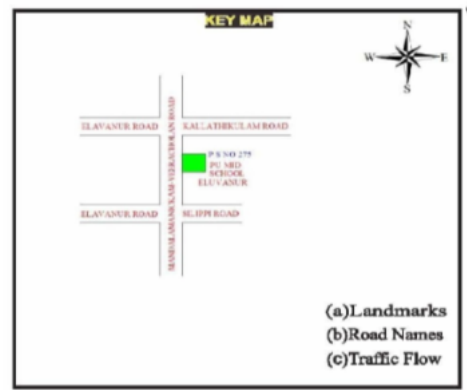

Google Map View

Polling Station Building Front View

Polling Station Front View

Cad View

Key MAP View

1 பெயர் : நடராஜன் - தந்தையின் பெயர்: இராமச்சந்திரன் - வீட்டு எண் : 1-2 வயது : 78 பாலினம் : ஆண்	AUO1721711 Photo is available	2 பெயர் : ரேவதி - கணவர் பெயர்: ராமசுப்பிரமணியன் - வீட்டு எண் : 1-2 வயது : 49 பாலினம் : பெண்	AUO0876698 Photo is available	3 பெயர் : முத்துமீனா - தந்தையின் பெயர்: முத்துக்குமார் - வீட்டு எண் : 1-2 வயது : 39 பாலினம் : பெண்	AUO0809202 Photo is available
4 பெயர் : தியாகராஜ் தந்தையின் பெயர்: சிவலிங்கம் வீட்டு எண் : 1-2 வயது : 24 பாலினம் : ஆண்	AUO1906965 Photo is available	5 பெயர் : விக்னேஸ்வரன் தந்தையின் பெயர்: ராமசுப்ரமணியன் வீட்டு எண் : 1/2 வயது : 20 பாலினம் : ஆண்	AUO2225076 Photo is available	6 பெயர் : வைரமணி - தந்தையின் பெயர்: ராமமூர்த்தி - வீட்டு எண் : 1-6 வயது : 33 பாலினம் : பெண்	AUO0521971 Photo is available
7 பெயர் : ராமமூர்த்தி தந்தையின் பெயர்: ஆண்டியப்பன் வீட்டு எண் : 1-13 வயது : 25 பாலினம் : ஆண்	AUO1173210 Photo is available	8 பெயர் : சதீஷ்குமார் தந்தையின் பெயர்: பாரதி வீட்டு எண் : 1/17 வயது : 25 பாலினம் : ஆண்	AUO1192160 Photo is available	9 பெயர் : அருண் குமார் தந்தையின் பெயர்: முருகன் வீட்டு எண் : 1-24 வயது : 24 பாலினம் : ஆண்	AUO1907047 Photo is available
S 10 பெயர் : பாலமுருகன் - தந்தையின் பெயர்: முருகன் - வீட்டு எண் : 1-27 வயது : 33 பாலினம் : ஆண்	AUO0446294 Photo is available	11 பெயர் : சரத்குமார் - தந்தையின் பெயர்: குணசேகரன் - வீட்டு எண் : 1-30 வயது : 32 பாலினம் : ஆண்	AUO0700260 Photo is available	12 பெயர் : மணிகண்டன் தந்தையின் பெயர்: விநாயகம் வீட்டு எண் : 1/30 வயது : 25 பாலினம் : ஆண்	AUO1173129 Photo is available
13 பெயர் : சுபா கணவர் பெயர்: முனியசாமி வீட்டு எண் : 1/31 வயது : 32 பாலினம் : பெண்	AUO1177203 Photo is available	14 பெயர் : மாரிமுத்து - தந்தையின் பெயர்: கதிரேசன் - வீட்டு எண் : 1-34A வயது : 32 பாலினம் : ஆண்	AUO0700294 Photo is available	15 பெயர் : கஜேந்திரன் - தந்தையின் பெயர்: இருளன் - வீட்டு எண் : 1-37 வயது : 36 பாலினம் : ஆண்	AUO0394148 Photo is available
16 பெயர் : கல்பனா - கணவர் பெயர்: முருகவடிவேல் - வீட்டு எண் : 1-43 வயது : 33 பாலினம் : பெண்	AUO0640441 Photo is available	17 பெயர் : தர்ஷிகா - கணவர் பெயர்: மணிகண்டன் - வீட்டு எண் : 1-43 வயது : 28 பாலினம் : பெண்	AUO1079037 Photo is available	18 பெயர் : ஐயப்ப வருண் பிரகாஷ் தந்தையின் பெயர்: ரவி வீட்டு எண் : 1/52-1 வயது : 21 பாலினம் : ஆண்	AUO2176550 Photo is available
19 பெயர் : ரேவதி - கணவர் பெயர்: பாக்கியராஜ் - வீட்டு எண் : 1-54 வயது : 36 பாலினம் : பெண்	AUO0394130 Photo is available	20 பெயர் : பஞ்சவர்ணம் - கணவர் பெயர்: சேகர் - வீட்டு எண் : 1-86 வயது : 37 பாலினம் : பெண்	AUO0394205 Photo is available	21 பெயர் : கருப்புராஜா இதரர் பெயர்: இருளன் வீட்டு எண் : 1/89 வயது : 25 பாலினம் : ஆண்	AUO1173160 Photo is available
22 பெயர் : அபி தந்தையின் பெயர்: கருப்பையா வீட்டு எண் : 1/89 வயது : 23 பாலினம் : பெண்	AUO1999333 Photo is available	23 பெயர் : முத்துமலர் - தாயின் பெயர்: இருளாயி - வீட்டு எண் : 1-116-1 வயது : 32 பாலினம் : பெண்	AUO0809251 Photo is available	24 பெயர் : இராமர் - தாயின் பெயர்: இருளாயி - வீட்டு எண் : 1-120 வயது : 28 பாலினம் : ஆண்	AUO1088186 Photo is available
25 பெயர் : காளிதாஸ் - தந்தையின் பெயர்: முனியாண்டி - வீட்டு எண் : 1-147 வயது : 37 பாலினம் : ஆண்	AUO1050533 Photo is available	26 பெயர் : செல்வி தந்தையின் பெயர்: சுப்ரமணியன் வீட்டு எண் : 1/189 வயது : 29 பாலினம் : பெண்	AUO1123058 Photo is available	27 பெயர் : முத்துமுருகன் - தந்தையின் பெயர்: சந்திரன் - வீட்டு எண் : 1-199 வயது : 33 பாலினம் : ஆண்	AUO0700484 Photo is available
28 பெயர் : காயத்திரி தந்தையின் பெயர்: கருப்பையா வீட்டு எண் : 1/217 வயது : 23 பாலினம் : பெண்	AUO2202166 Photo is available	29 பெயர் : சகுந்தலா - கணவர் பெயர்: நடராஜன் - வீட்டு எண் : 2-1 வயது : 69 பாலினம் : பெண்	AUO1721729 Photo is available	30 பெயர் : முத்துக்குமார் - தந்தையின் பெயர்: நடராஜன் - வீட்டு எண் : 2-1 வயது : 45 பாலினம் : ஆண்	JKS1209709 Photo is available