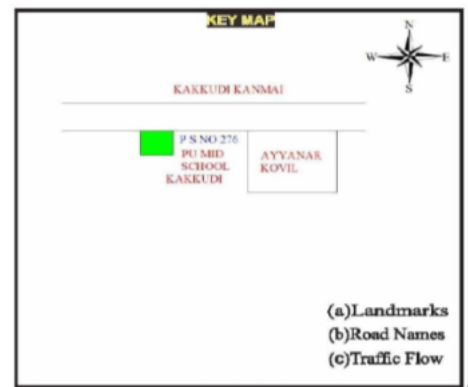

Google Map View

Polling Station Building Front View

Polling Station Front View

Cad View

Key MAP View

1 பெயர் : மாரிமுத்து - தந்தையின் பெயர்: கேசவன் - வீட்டு எண் : 1 வயது : 54 பாலினம் : ஆண்	AUO1727080 Photo is available	2 பெயர் : கேசவன் தந்தையின் பெயர்: மாரிமுத்து வீட்டு எண் : 1/1 வயது : 26 பாலினம் : ஆண்	AUO1173285 Photo is available	# 3 பெயர் : ஞானகிருஷ்ணன் மாரிமுத்து தந்தையின் பெயர்: மாரிமுத்து வீட்டு எண் : 1/1 வயது : 24 பாலினம் : ஆண்	AUO1999481 Photo is available
4 பெயர் : ராஜ்குமார் தந்தையின் பெயர்: ஞானசேகரன் வீட்டு எண் : 1/2 வயது : 23 பாலினம் : ஆண்	AUO1999549 Photo is available	5 பெயர் : இலக்கியாதேவி - கணவர் பெயர்: முருகேசன் வீட்டு எண் : 1/3 வயது : 31 பாலினம் : பெண்	AUO0809913 Photo is available	6 பெயர் : முத்துலெட்சுமி தந்தையின் பெயர்: இராமகிருஷ்ணன் வீட்டு எண் : 1/3 வயது : 26 பாலினம் : பெண்	AUO1128271 Photo is available
7 பெயர் : வீரபாண்டி - தந்தையின் பெயர்: கார்த்திகைச்சாமி - வீட்டு எண் : 1-5 வயது : 36 பாலினம் : ஆண்	AUO0513549 Photo is available	8 பெயர் : தாமரைச்செல்வி - தந்தையின் பெயர்: மாரிமுத்து - வீட்டு எண் : 1-6 வயது : 30 பாலினம் : பெண்	AUO0949636 Photo is available	9 பெயர் : நந்தகுமார் தந்தையின் பெயர்: கருப்பசாமி வீட்டு எண் : 1/13 வயது : 23 பாலினம் : ஆண்	AUO1999507 Photo is available
10 பெயர் : முனியசாமி தந்தையின் பெயர்: கருப்பசாமி வீட்டு எண் : 1/13 வயது : 20 பாலினம் : ஆண்	AUO2176725 Photo is available	11 பெயர் : தவமணி தந்தையின் பெயர்: செல்லையா வீட்டு எண் : 1/25 வயது : 29 பாலினம் : பெண்	AUO1173236 Photo is available	12 பெயர் : வர்ஷா கணவர் பெயர்: ரமேஷ் வீட்டு எண் : 1 67 வயது : 26 பாலினம் : பெண்	AUO2035020 Photo is available
13 பெயர் : பஞ்சு பொண்ணு கணவர் பெயர்: முனியசாமி வீட்டு எண் : 1/160 வயது : 31 பாலினம் : பெண்	AUO1235092 Photo is available	14 பெயர் : ஞானசேகரன் - தந்தையின் பெயர்: கேசவன் - வீட்டு எண் : 2 வயது : 56 பாலினம் : ஆண்	AUO1727098 Photo is available	15 பெயர் : பஞ்சவர்ணம் - தந்தையின் பெயர்: ஞானசேகரன் - வீட்டு எண் : 2 வயது : 47 பாலினம் : பெண்	JKS1210186 Photo is available
16 பெயர் : பேச்சியம்மாள் கணவர் பெயர்: ராஜ்குமார் வீட்டு எண் : 2/8ஏ வயது : 29 பாலினம் : பெண்	AUO1173301 Photo is available	17 பெயர் : முருகேஸ்வரி கணவர் பெயர்: ஆனந்தன் வீட்டு எண் : 2/81 வயது : 34 பாலினம் : பெண்	AUO2153971 Photo is available	18 பெயர் : ஈஸ்வரி - கணவர் பெயர்: முருகேசன் - வீட்டு எண் : 2-89-1 வயது : 36 பாலினம் : பெண்	AUO0700872 Photo is available
19 பெயர் : மாரிப் பொண்ணு தந்தையின் பெயர்: பால்மேலி வீட்டு எண் : 2/108 வயது : 26 பாலினம் : பெண்	AUO1173327 Photo is available	20 பெயர் : ராமு தந்தையின் பெயர்: வைரவசாமி வீட்டு எண் : 2/701 வயது : 26 பாலினம் : ஆண்	AUO1173251 Photo is available	21 பெயர் : இராமகிருஷ்ணன் - தந்தையின் பெயர்: கேசவன் - வீட்டு எண் : 3 வயது : 69 பாலினம் : ஆண்	AUO1727106 Photo is available
22 பெயர் : முத்துராக்கு - கணவர் பெயர்: இராமகிருஷ்ணன் - வீட்டு எண் : 3 வயது : 60 பாலினம் : பெண்	AUO1727114 Photo is available	23 பெயர் : முருகேசன் - தந்தையின் பெயர்: ராமகிருஷ்ணன் - வீட்டு எண் : 3 வயது : 40 பாலினம் : ஆண்	JKS1562792 Photo is available	24 பெயர் : பரத் தந்தையின் பெயர்: முனியசாமி வீட்டு எண் : 3/45ஏ வயது : 26 பாலினம் : ஆண்	AUO1173269 Photo is available
25 பெயர் : வான்மதி தந்தையின் பெயர்: பூவலிங்கம் வீட்டு எண் : 3/52 வயது : 25 பாலினம் : பெண்	AUO1173319 Photo is available	26 பெயர் : கோட்டைசுஸ்வரி தந்தையின் பெயர்: கருப்பையா வீட்டு எண் : 3/138 வயது : 22 பாலினம் : பெண்	AUO2103604 Photo is available	27 பெயர் : காளியம்மாள் - கணவர் பெயர்: முத்திருளன் - வீட்டு எண் : 4 வயது : 59 பாலினம் : பெண்	AUO1727122 Photo is available
28 பெயர் : பொன்னம்மாள் - கணவர் பெயர்: பழனிமுருகன் - வீட்டு எண் : 4-61 வயது : 49 பாலினம் : பெண்	AUO0700559 Photo is available	29 பெயர் : கார்த்திகைசாமி - தந்தையின் பெயர்: முத்து - வீட்டு எண் : 5 வயது : 59 பாலினம் : ஆண்	JKS1176528 Photo is available	30 பெயர் : செல்லம்மாள் - கணவர் பெயர்: கார்த்திகைசாமி - வீட்டு எண் : 5 வயது : 57 பாலினம் : பெண்	JKS1176486 Photo is available