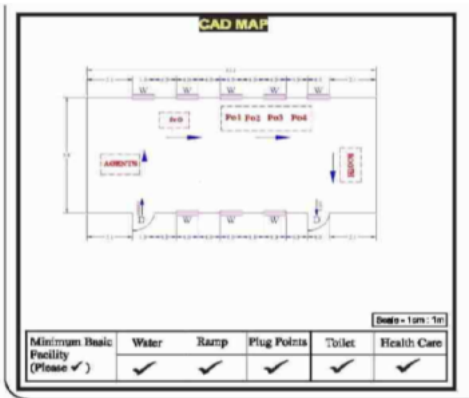

**Google Map View**

**Polling Station Building Front View**

**Polling Station Front View**

**Cad View**

**Key MAP View**

1	AUO0312660	பெயர் : முத்துப்பிள்ளை - கணவர் பெயர்: வெங்கலவன் - வீட்டு எண் : 1 வயது : 61 பாலினம் : பெண்	Photo is available	2	JKS0973446	பெயர் : செந்தில்குமார் - தந்தையின் பெயர்: தனிக்கோடி - வீட்டு எண் : 1 வயது : 57 பாலினம் : ஆண்	Photo is available	3	JKS1089143	பெயர் : காந்திமதி - கணவர் பெயர்: செந்தில்குமார் - வீட்டு எண் : 1 வயது : 53 பாலினம் : பெண்	Photo is available
4	JKS2007839	பெயர் : பஞ்சவர்ணம் கணவர் பெயர்: முனியசாமி வீட்டு எண் : 1 வயது : 48 பாலினம் : பெண்	Photo is available	5	JKS2016962	பெயர் : செல்வி - கணவர் பெயர்: தங்கராசு - வீட்டு எண் : 1 வயது : 45 பாலினம் : பெண்	Photo is available	6	JKS1420629	பெயர் : சங்கிலிகருப்பி - தந்தையின் பெயர்: கிருஷ்ணன் - வீட்டு எண் : 1 வயது : 45 பாலினம் : பெண்	Photo is available
7	JKS3653136	பெயர் : தங்கராஜ் - தந்தையின் பெயர்: பொன்னையா - வீட்டு எண் : 1-1 வயது : 49 பாலினம் : ஆண்	Photo is available	8	AUO1933324	பெயர் : பாலாஜி மு தந்தையின் பெயர்: முனியசாமி வீட்டு எண் : 1/1 வயது : 26 பாலினம் : ஆண்	Photo is available	9	AUO2163939	பெயர் : சசிகுமார் மு தந்தையின் பெயர்: முனியசாமி வீட்டு எண் : 1/1 வயது : 20 பாலினம் : ஆண்	Photo is available
10	AUO0810176	பெயர் : கதிர்வேல் - தந்தையின் பெயர்: கருப்பையா - வீட்டு எண் : 1-2 வயது : 33 பாலினம் : ஆண்	Photo is available	11	AUO1999911	பெயர் : குமார் தந்தையின் பெயர்: ஜெயராமன் வீட்டு எண் : 1/7 வயது : 23 பாலினம் : ஆண்	Photo is available	12	AUO0136424	பெயர் : பழனி - தந்தையின் பெயர்: கிருஷ்ணன் - வீட்டு எண் : 1-9 வயது : 38 பாலினம் : ஆண்	Photo is available
13	AUO1050913	பெயர் : ராமர் - தந்தையின் பெயர்: கோவிந்தன் - வீட்டு எண் : 1-9 வயது : 33 பாலினம் : ஆண்	Photo is available	14	AUO2116986	பெயர் : சோனாசுதி மா தந்தையின் பெயர்: மாரிமுத்து வீட்டு எண் : 1/11அ வயது : 21 பாலினம் : பெண்	Photo is available	15	AUO1079409	பெயர் : முன்ஸ்வரி - கணவர் பெயர்: ஆனந்த் - வீட்டு எண் : 1-12 வயது : 37 பாலினம் : பெண்	Photo is available
16	AUO1999994	பெயர் : அழகுமலை தந்தையின் பெயர்: தர்மராஜ் வீட்டு எண் : 1/12 வயது : 25 பாலினம் : ஆண்	Photo is available	17	AUO0394809	பெயர் : சிவசக்தி - கணவர் பெயர்: முனியசாமி - வீட்டு எண் : 1-14 வயது : 42 பாலினம் : பெண்	Photo is available	18	AUO0394759	பெயர் : செளந்தரவள்ளி மு கணவர் பெயர்: அழகர்சாமி - வீட்டு எண் : 1-14 வயது : 36 பாலினம் : பெண்	Photo is available
19	AUO2063170	பெயர் : பாரமலை தந்தையின் பெயர்: தனசேகரன் வீட்டு எண் : 1/15 வயது : 22 பாலினம் : ஆண்	Photo is available	20	AUO1999952	பெயர் : கோமதி கணவர் பெயர்: முத்துச்சாமி வீட்டு எண் : 1/18 வயது : 29 பாலினம் : பெண்	Photo is available	21	AUO1999945	பெயர் : கோட்டைமுத்து தந்தையின் பெயர்: ஜோதி வீட்டு எண் : 1/21 வயது : 24 பாலினம் : ஆண்	Photo is available
22	AUO1999978	பெயர் : சந்திரசேகர் தந்தையின் பெயர்: முத்துராமன் வீட்டு எண் : 1/24 வயது : 33 பாலினம் : ஆண்	Photo is available	23	AUO0810192	பெயர் : வெங்கலவன் - தந்தையின் பெயர்: சோக்கு - வீட்டு எண் : 1-30 வயது : 59 பாலினம் : ஆண்	Photo is available	24	AUO0394783	பெயர் : ராமலெட்சுமி - கணவர் பெயர்: இராஜாங்கம் - வீட்டு எண் : 1-30 வயது : 42 பாலினம் : பெண்	Photo is available
25	AUO2147817	பெயர் : கோபி எம் தந்தையின் பெயர்: முனியசாமி வீட்டு எண் : 1/34 வயது : 22 பாலினம் : ஆண்	Photo is available	26	AUO0949826	பெயர் : முத்துச்செல்வி - கணவர் பெயர்: சங்கரலிங்கம் - வீட்டு எண் : 1-36 வயது : 39 பாலினம் : பெண்	Photo is available	27	AUO0810200	பெயர் : கனகராஜ் - தந்தையின் பெயர்: இராமன் - வீட்டு எண் : 1-38 வயது : 32 பாலினம் : ஆண்	Photo is available
28	AUO2230621	பெயர் : செளமியா ச தந்தையின் பெயர்: சங்கிலி வீட்டு எண் : 1/40 வயது : 23 பாலினம் : பெண்	Photo is available	29	AUO1088277	பெயர் : மணிமாறன் - தந்தையின் பெயர்: ரவி - வீட்டு எண் : 1-48 வயது : 27 பாலினம் : ஆண்	Photo is available	30	AUO0492991	பெயர் : ஜோதிராஜ் - தந்தையின் பெயர்: வெங்கலவன் - வீட்டு எண் : 1-49 வயது : 65 பாலினம் : ஆண்	Photo is available