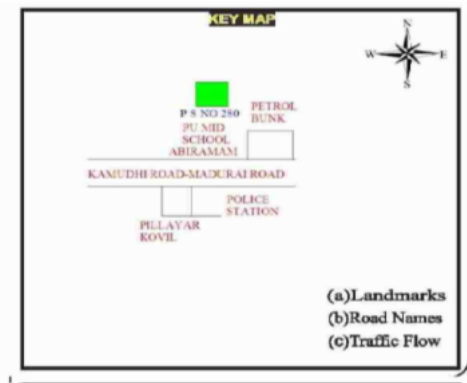

**Polling Station Building Front View**

**Polling Station Front View**

**Cad View**

**Key MAP View**

1 பெயர் : இயாநேஷ்வரி கணவர் பெயர்: மகேஸ்வரன் வீட்டு எண் : 1 வயது : 35 பாலினம் : பெண் Photo is available	AUO2102739	2 பெயர் : சதீஷ் குமார் தந்தையின் பெயர்: முருகன் வீட்டு எண் : 1/4 வயது : 26 பாலினம் : ஆண் Photo is available	AUO1173871	3 பெயர் : தாமரைச்செல்வி - தந்தையின் பெயர்: கருப்பையா - வீட்டு எண் : 2-7 வயது : 39 பாலினம் : பெண் Photo is available	AUO0493445
4 பெயர் : பிரபாவதி சு தந்தையின் பெயர்: சுவாமி நாதன் வீட்டு எண் : 3/130 வயது : 25 பாலினம் : பெண் Photo is available	AUO2000487	5 பெயர் : அழகேசன் - தந்தையின் பெயர்: பாண்டிவேல் - வீட்டு எண் : 4 வயது : 45 பாலினம் : ஆண் Photo is available	AUO0446963	6 பெயர் : குஞ்சரம் - கணவர் பெயர்: முனியசாமி - வீட்டு எண் : 7 வயது : 74 பாலினம் : பெண் Photo is available	JKS1203306
7 பெயர் : பாலகிருஷ்ணமூர்த்தி - தந்தையின் பெயர்: முனியசாமி - வீட்டு எண் : 7 வயது : 44 பாலினம் : ஆண் Photo is available	AUO0313189	8 பெயர் : கனிமுத்து - தந்தையின் பெயர்: முத்துமணி - வீட்டு எண் : 8/1 வயது : 36 பாலினம் : பெண் Photo is available	AUO0446781	9 பெயர் : வினிதா தந்தையின் பெயர்: செந்தூர் பாண்டி வீட்டு எண் : 8/1 வயது : 29 பாலினம் : பெண் Photo is available	AUO2000693
10 பெயர் : முத்துமாரி இதரர் பெயர்: அண்ணன் வீட்டு எண் : 8/10வைரவபிள்ளைஸ்டர் வயது : 20 பாலினம் : பெண் Photo is available	AUO2163889	11 பெயர் : சரோஜினி தாயின் பெயர்: அருணாதேவி வீட்டு எண் : 8/13அசாரி தெரு வயது : 22 பாலினம் : பெண் Photo is available	AUO2149649	12 பெயர் : பூநீமதி தாயின் பெயர்: ஷீலாதேவி வீட்டு எண் : 8/20டெய்லர்தெரு வயது : 23 பாலினம் : பெண் Photo is available	AUO2149672
13 பெயர் : சகுந்தலா - கணவர் பெயர்: முருகேசன் - வீட்டு எண் : 8-43 வயது : 51 பாலினம் : பெண் Photo is available	AUO0872366	14 பெயர் : பாலா ப தந்தையின் பெயர்: பஞ்சாட்சரம் வீட்டு எண் : 8/64 வயது : 24 பாலினம் : ஆண் Photo is available	AUO2000396	15 பெயர் : மாரீஸ்வரி - கணவர் பெயர்: பாலமுருகன் - வீட்டு எண் : 8-92 வயது : 43 பாலினம் : பெண் Photo is available	AUO0395483
16 பெயர் : புவனேஸ்வரன் - தந்தையின் பெயர்: நவமுத்துமாரி - வீட்டு எண் : 8-92 வயது : 31 பாலினம் : ஆண் Photo is available	AUO0810986	17 பெயர் : அருணா தேவி தந்தையின் பெயர்: பால முருகன் வீட்டு எண் : 8/92 வயது : 26 பாலினம் : பெண் Photo is available	AUO1123264	18 பெயர் : உஷாபுரீ தந்தையின் பெயர்: பாலமுருகன் வீட்டு எண் : 8/92 வயது : 23 பாலினம் : பெண் Photo is available	AUO2041317
19 பெயர் : ஹரிஹரன் - தந்தையின் பெயர்: வீரப்பெருமாள் - வீட்டு எண் : 8-93 வயது : 27 பாலினம் : ஆண் Photo is available	AUO1087675	20 பெயர் : சதீஸ் தந்தையின் பெயர்: விஜயகுமார் வீட்டு எண் : 8/93 வயது : 26 பாலினம் : ஆண் Photo is available	AUO1191212	21 பெயர் : சாரமதி தந்தையின் பெயர்: விஜயகுமார் வீட்டு எண் : 8/93 வயது : 22 பாலினம் : பெண் Photo is available	AUO2063303
22 பெயர் : கிருஷ்ணா வீ தந்தையின் பெயர்: வீரப்பெருமாள் வீட்டு எண் : 8/93 வயது : 21 பாலினம் : ஆண் Photo is available	AUO2177459	23 பெயர் : முனீஸ்வரி தந்தையின் பெயர்: பாலசுப்பிரமணியன் வீட்டு எண் : 8/94 வயது : 43 பாலினம் : பெண் Photo is available	AUO2041325	24 பெயர் : இராகவ்வாதி இரா ச தந்தையின் பெயர்: சண்முகநாதன் வீட்டு எண் : 8/95 வயது : 22 பாலினம் : பெண் Photo is available	AUO2121853
25 பெயர் : ஜெனிபர் தந்தையின் பெயர்: ஜெய மோகன் குமார் ஜெய மோகன் குமார் வீட்டு எண் : 8/96 வயது : 23 பாலினம் : பெண் Photo is available	AUO2196509	26 பெயர் : ஜே.அனந்தகுமார் ஜே.அனந்தகுமார் தந்தையின் பெயர்: வி.ஜெயமோஹன் குமார் வீட்டு எண் : 8/96 வயது : 21 பாலினம் : ஆண் Photo is available	AUO2116606	27 பெயர் : அர்ச்சனா - தந்தையின் பெயர்: கதிரவன் - வீட்டு எண் : 8-99 வயது : 29 பாலினம் : பெண் Photo is available	AUO0949941
28 பெயர் : யாழினி தந்தையின் பெயர்: கதிரவன் வீட்டு எண் : 8-99 வயது : 24 பாலினம் : பெண் Photo is available	AUO1907757	29 பெயர் : சூர்யபிரபு தந்தையின் பெயர்: செல்வகுமார் வீட்டு எண் : 8-101 வயது : 24 பாலினம் : ஆண் Photo is available	AUO1907732	30 பெயர் : கௌஷிக் தந்தையின் பெயர்: செல்வகுமார் வீட்டு எண் : 8/101 வயது : 20 பாலினம் : ஆண் Photo is available	AUO2195543