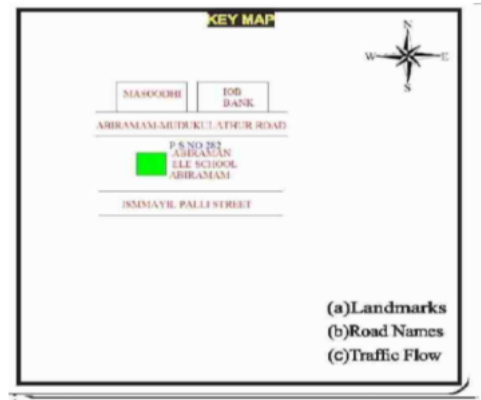

Key MAP View