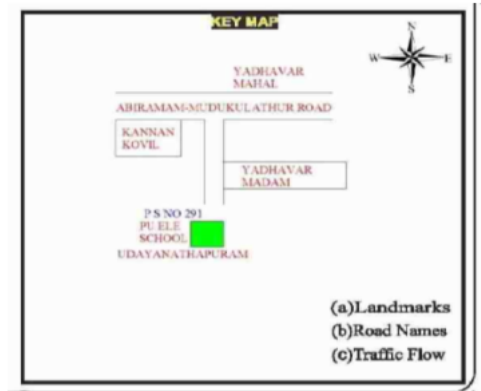

Key MAP View