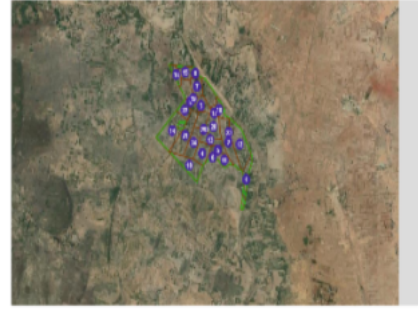

Google Map View