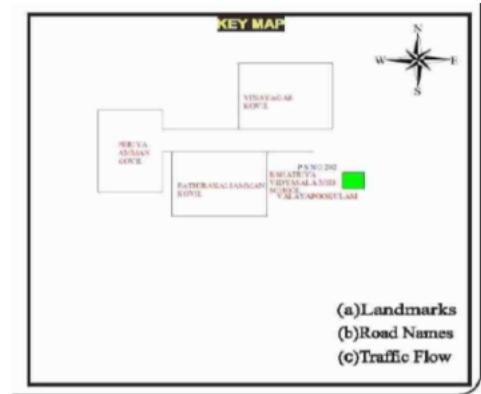

Google Map View

Polling Station Building Front View

Polling Station Front View

Cad View

Key MAP View

1	JKS3508678	பெயர் : தமிழ்செல்வி - கணவர் பெயர்: முனியசாமி - வீட்டு எண் : 1 வயது : 50 பாலினம் : பெண்	Photo is available	2	AUO1175702	பெயர் : மலர்விழி தந்தையின் பெயர்: முருகன் வீட்டு எண் : 1/16 வயது : 25 பாலினம் : பெண்	Photo is available	3	AUO2027662	பெயர் : முத்துமணி தந்தையின் பெயர்: ஜெயமுருகபாண்டியன் வீட்டு எண் : 1/103 வயது : 24 பாலினம் : பெண்	Photo is available
4	AUO2027670	பெயர் : முத்து கணேசமூர்த்தி - தந்தையின் பெயர்: ஜெயமுருகபாண்டியன் - வீட்டு எண் : 1/103 வயது : 24 பாலினம் : ஆண்	Photo is available	5	AUO1128164	பெயர் : சங்கீதா கணவர் பெயர்: சுரேஷ் வீட்டு எண் : 2/5 வயது : 36 பாலினம் : பெண்	Photo is available	6	AUO1191691	பெயர் : முத்துப்பிரியா தந்தையின் பெயர்: சக்கரவர்த்தி வீட்டு எண் : 2/50 வயது : 25 பாலினம் : பெண்	Photo is available
7	AUO2041069	பெயர் : மாதவன் தந்தையின் பெயர்: பவுன்ராஜ் வீட்டு எண் : 2/66 வயது : 24 பாலினம் : ஆண்	Photo is available	8	AUO1175843	பெயர் : பொற்கொடி கணவர் பெயர்: ராமன் வீட்டு எண் : 2/82 வயது : 73 பாலினம் : பெண்	Photo is available	9	AUO1822188	பெயர் : காளியம்மாள் - தந்தையின் பெயர்: வழியன் வீட்டு எண் : 3/14 வயது : 50 பாலினம் : பெண்	Photo is available
10	AUO1128156	பெயர் : ஞானசக்தி கணவர் பெயர்: சுரேஷ் பாண்டி வீட்டு எண் : 3/41 வயது : 42 பாலினம் : பெண்	Photo is available	11	AUO1177328	பெயர் : கார்த்திகா தேவி தந்தையின் பெயர்: கிருஷ்ணன் வீட்டு எண் : 3/64 வயது : 26 பாலினம் : பெண்	Photo is available	12	AUO1028489	பெயர் : ஜஸ்வரயா - தந்தையின் பெயர்: முருகன் - வீட்டு எண் : 3-97 வயது : 28 பாலினம் : பெண்	Photo is available
13	AUO2004133	பெயர் : உமா மகேஸ்வரி தந்தையின் பெயர்: முத்துகுமார் வீட்டு எண் : 4/11 வயது : 26 பாலினம் : பெண்	Photo is available	14	AUO2064202	பெயர் : மணிகண்டன் தந்தையின் பெயர்: முத்துகுமார் வீட்டு எண் : 4/11 வயது : 22 பாலினம் : ஆண்	Photo is available	15	AUO2064210	பெயர் : பாரதி தந்தையின் பெயர்: கணேசகுமார் வீட்டு எண் : 4/12 வயது : 22 பாலினம் : பெண்	Photo is available
16	AUO0397612	பெயர் : முத்துக்குமார் - தந்தையின் பெயர்: தர்மராஜ் - வீட்டு எண் : 4-67 வயது : 56 பாலினம் : ஆண்	Photo is available	17	AUO0397604	பெயர் : பாக்கியலெட்சுமி - கணவர் பெயர்: முத்துக்குமார் - வீட்டு எண் : 4-67 வயது : 48 பாலினம் : பெண்	Photo is available	18	AUO0814756	பெயர் : பாஸ்கர் - தந்தையின் பெயர்: வேலுச்சாமி - வீட்டு எண் : 4-89 வயது : 33 பாலினம் : ஆண்	Photo is available
19	AUO0814640	பெயர் : கார்த்தி - தந்தையின் பெயர்: வேலுச்சாமி - வீட்டு எண் : 4-89 வயது : 32 பாலினம் : ஆண்	Photo is available	20	AUO1822147	பெயர் : வேல்சாமி - தந்தையின் பெயர்: ஈனமுத்து - வீட்டு எண் : 7 வயது : 61 பாலினம் : ஆண்	Photo is available	21	AUO1822154	பெயர் : லெட்சுமி - கணவர் பெயர்: வேல்சாமி - வீட்டு எண் : 7 வயது : 61 பாலினம் : பெண்	Photo is available
22	AUO1822162	பெயர் : வேளாங்கண்ணி - தந்தையின் பெயர்: வேல்சாமி - வீட்டு எண் : 7 வயது : 54 பாலினம் : பெண்	Photo is available	23	AUO1822170	பெயர் : சூரியகலா - தந்தையின் பெயர்: வேல்சாமி - வீட்டு எண் : 7 வயது : 51 பாலினம் : பெண்	Photo is available	24	JKS1562644	பெயர் : காமராஜ் - தந்தையின் பெயர்: வேல்சாமி - வீட்டு எண் : 7 வயது : 45 பாலினம் : ஆண்	Photo is available
25	AUO1822196	பெயர் : சீனியம்மாள் - கணவர் பெயர்: வேல்சாமி - வீட்டு எண் : 13 வயது : 69 பாலினம் : பெண்	Photo is available	26	JKS1114313	பெயர் : வேல்முருகன் - தந்தையின் பெயர்: வேல்சாமி - வீட்டு எண் : 13 வயது : 47 பாலினம் : ஆண்	Photo is available	27	JKS1564327	பெயர் : விஜயராஜன் - தந்தையின் பெயர்: வேலுசாமி - வீட்டு எண் : 13 வயது : 45 பாலினம் : ஆண்	Photo is available
28	JKS3658291	பெயர் : முத்துச்செல்வி - தந்தையின் பெயர்: வேலுச்சாமி - வீட்டு எண் : 89 வயது : 36 பாலினம் : பெண்	Photo is available	29	XKR0660589	பெயர் : ஆறுமுகம் - தந்தையின் பெயர்: சித்திரன் - வீட்டு எண் : எண்.1/11 வயது : 62 பாலினம் : ஆண்	Photo is available				