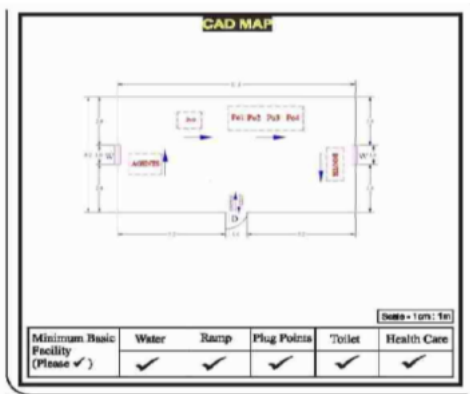

Google Map View

Polling Station Building Front View

Polling Station Front View

Cad View

Key MAP View

1	JKS3508678	பெயர் : தமிழ்செல்வி - கணவர் பெயர்: முனியசாமி - வீட்டு எண் : 1 வயது : 50 பாலினம் : பெண்	Photo is available	2	AUO1175702	பெயர் : மலர்விழி தந்தையின் பெயர்: முருகன் வீட்டு எண் : 1/16 வயது : 25 பாலினம் : பெண்	Photo is available	3	AUO2027662	பெயர் : முத்துமணி தந்தையின் பெயர்: ஜெயமுருகபாண்டியன் வீட்டு எண் : 1/103 வயது : 24 பாலினம் : பெண்	Photo is available
4	AUO2027670	பெயர் : முத்து கணேசமூர்த்தி - தந்தையின் பெயர்: ஜெயமுருகபாண்டியன் - வீட்டு எண் : 1/103 வயது : 24 பாலினம் : ஆண்	Photo is available	5	AUO1128164	பெயர் : சங்கீதா கணவர் பெயர்: சுரேஷ் வீட்டு எண் : 2/5 வயது : 36 பாலினம் : பெண்	Photo is available	6	AUO1191691	பெயர் : முத்துப்பிரியா தந்தையின் பெயர்: சக்கரவர்த்தி வீட்டு எண் : 2/50 வயது : 25 பாலினம் : பெண்	Photo is available
7	AUO2041069	பெயர் : மாதவன் தந்தையின் பெயர்: பவுன்ராஜ் வீட்டு எண் : 2/66 வயது : 24 பாலினம் : ஆண்	Photo is available	8	AUO1175843	பெயர் : பொற்கொடி கணவர் பெயர்: ராமன் வீட்டு எண் : 2/82 வயது : 73 பாலினம் : பெண்	Photo is available	9	AUO1822188	பெயர் : காளியம்மாள் - தந்தையின் பெயர்: வழியன் வீட்டு எண் : 3/14 வயது : 50 பாலினம் : பெண்	Photo is available
10	AUO1128156	பெயர் : ஞானசக்தி கணவர் பெயர்: சுரேஷ் பாண்டி வீட்டு எண் : 3/41 வயது : 42 பாலினம் : பெண்	Photo is available	11	AUO1177328	பெயர் : கார்த்திகா தேவி தந்தையின் பெயர்: கிருஷ்ணன் வீட்டு எண் : 3/64 வயது : 26 பாலினம் : பெண்	Photo is available	12	AUO1028489	பெயர் : ஜஸ்வரயா - தந்தையின் பெயர்: முருகன் - வீட்டு எண் : 3-97 வயது : 28 பாலினம் : பெண்	Photo is available
13	AUO2004133	பெயர் : உமா மகேஸ்வரி தந்தையின் பெயர்: முத்துகுமார் வீட்டு எண் : 4/11 வயது : 26 பாலினம் : பெண்	Photo is available	14	AUO2064202	பெயர் : மணிகண்டன் தந்தையின் பெயர்: முத்துகுமார் வீட்டு எண் : 4/11 வயது : 22 பாலினம் : ஆண்	Photo is available	15	AUO2064210	பெயர் : பாரதி தந்தையின் பெயர்: கணேசகுமார் வீட்டு எண் : 4/12 வயது : 22 பாலினம் : பெண்	Photo is available
16	AUO0397612	பெயர் : முத்துக்குமார் - தந்தையின் பெயர்: தர்மராஜ் - வீட்டு எண் : 4-67 வயது : 56 பாலினம் : ஆண்	Photo is available	17	AUO0397604	பெயர் : பாக்கியலெட்சுமி - கணவர் பெயர்: முத்துக்குமார் - வீட்டு எண் : 4-67 வயது : 48 பாலினம் : பெண்	Photo is available	18	AUO0814756	பெயர் : பாஸ்கர் - தந்தையின் பெயர்: வேலுச்சாமி - வீட்டு எண் : 4-89 வயது : 33 பாலினம் : ஆண்	Photo is available
19	AUO0814640	பெயர் : கார்த்தி - தந்தையின் பெயர்: வேலுச்சாமி - வீட்டு எண் : 4-89 வயது : 32 பாலினம் : ஆண்	Photo is available	20	AUO1822147	பெயர் : வேல்சாமி - தந்தையின் பெயர்: ஈனமுத்து - வீட்டு எண் : 7 வயது : 61 பாலினம் : ஆண்	Photo is available	21	AUO1822154	பெயர் : லெட்சுமி - கணவர் பெயர்: வேல்சாமி - வீட்டு எண் : 7 வயது : 61 பாலினம் : பெண்	Photo is available
22	AUO1822162	பெயர் : வேளாங்கண்ணி - தந்தையின் பெயர்: வேல்சாமி - வீட்டு எண் : 7 வயது : 54 பாலினம் : பெண்	Photo is available	23	AUO1822170	பெயர் : சூரியகலா - தந்தையின் பெயர்: வேல்சாமி - வீட்டு எண் : 7 வயது : 51 பாலினம் : பெண்	Photo is available	24	JKS1562644	பெயர் : காமராஜ் - தந்தையின் பெயர்: வேல்சாமி - வீட்டு எண் : 7 வயது : 45 பாலினம் : ஆண்	Photo is available
25	AUO1822196	பெயர் : சீனியம்மாள் - கணவர் பெயர்: வேல்சாமி - வீட்டு எண் : 13 வயது : 69 பாலினம் : பெண்	Photo is available	26	JKS1114313	பெயர் : வேல்முருகன் - தந்தையின் பெயர்: வேல்சாமி - வீட்டு எண் : 13 வயது : 47 பாலினம் : ஆண்	Photo is available	27	JKS1564327	பெயர் : விஜயராஜன் - தந்தையின் பெயர்: வேலுசாமி - வீட்டு எண் : 13 வயது : 45 பாலினம் : ஆண்	Photo is available
28	JKS3658291	பெயர் : முத்துச்செல்வி - தந்தையின் பெயர்: வேலுச்சாமி - வீட்டு எண் : 89 வயது : 36 பாலினம் : பெண்	Photo is available	29	XKR0660589	பெயர் : ஆறுமுகம் - தந்தையின் பெயர்: சித்திரன் - வீட்டு எண் : எண்.1/11 வயது : 62 பாலினம் : ஆண்	Photo is available				