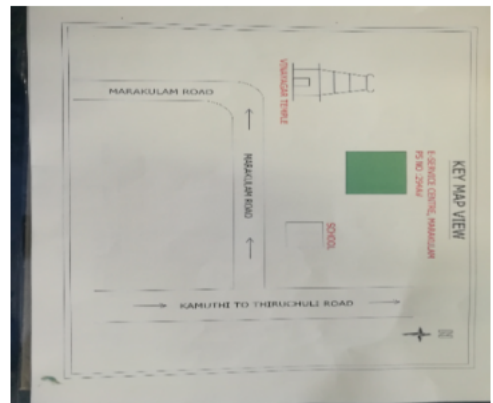

Nazri Naksha

Google Map View

Polling Station Building Front View

Polling Station Front View

Cad View

Key MAP View

1 பெயர் : பழனியம்மாள் - கணவர் பெயர்: கருப்பையா - வீட்டு எண் : 1-1 வயது : 69 பாலினம் : பெண் Photo is available	JKS1565100	2 பெயர் : நாகலட்சுமி - இதரர் பெயர்: பரமசிவம் - வீட்டு எண் : 1-1 வயது : 51 பாலினம் : பெண் Photo is available	AUO1827120	3 பெயர் : கார்த்திகேயன் - தந்தையின் பெயர்: செல்வம் - வீட்டு எண் : 1-5 வயது : 34 பாலினம் : ஆண் Photo is available	AUO0814939
4 பெயர் : மேகநாதன் தந்தையின் பெயர்: முருகன் வீட்டு எண் : 1/8 வயது : 26 பாலினம் : ஆண் Photo is available	AUO1176056	5 பெயர் : புவனேஸ்வரன் தந்தையின் பெயர்: முருகன் வீட்டு எண் : 1/8 வயது : 22 பாலினம் : ஆண் Photo is available	AUO2064319	6 பெயர் : தெய்வவசந்தகுமாரி தந்தையின் பெயர்: சுப்பிரமணி வீட்டு எண் : 1/8ஏ வயது : 26 பாலினம் : பெண் Photo is available	AUO1176080
7 பெயர் : அருள்மணி - தந்தையின் பெயர்: முத்துராமலிங்கம் - வீட்டு எண் : 1-9 வயது : 34 பாலினம் : ஆண் Photo is available	AUO0450015	8 பெயர் : அன்னலெட்சுமி - தந்தையின் பெயர்: கிருஷ்ணன் - வீட்டு எண் : 1/18 வயது : 45 பாலினம் : பெண் Photo is available	JKS1422781	9 பெயர் : நந்தினி தந்தையின் பெயர்: முனியசாமி வீட்டு எண் : 1/21 வயது : 27 பாலினம் : பெண் Photo is available	AUO2004679
10 பெயர் : வாணிமுத் தந்தையின் பெயர்: விஸ்வநாதன் வீட்டு எண் : 1/23 வயது : 21 பாலினம் : பெண் Photo is available	AUO2213122	11 பெயர் : பாக்கியராஜ் - தந்தையின் பெயர்: முனியாண்டி - வீட்டு எண் : 1-25 வயது : 37 பாலினம் : ஆண் Photo is available	JKS1564749	12 பெயர் : மணிகண்டன் - தந்தையின் பெயர்: போஸ் - வீட்டு எண் : 1-28 வயது : 36 பாலினம் : ஆண் Photo is available	AUO0522433
13 பெயர் : சர்மிளா - தந்தையின் பெயர்: பூபதியம்மாள் - வீட்டு எண் : 1-38 வயது : 27 பாலினம் : பெண் Photo is available	AUO1081272	14 பெயர் : மனோகாரன் தந்தையின் பெயர்: நாகராஜன் வீட்டு எண் : 1/41 வயது : 24 பாலினம் : ஆண் Photo is available	AUO2004810	15 பெயர் : சந்தோஷகுமார் தந்தையின் பெயர்: பார்த்திபன் வீட்டு எண் : 1/48 வயது : 22 பாலினம் : ஆண் Photo is available	AUO2098507
16 பெயர் : பூஷ்பவள்ளி - கணவர் பெயர்: கருப்பசாமி - வீட்டு எண் : 1-54 வயது : 39 பாலினம் : பெண் Photo is available	AUO0450098	17 பெயர் : சரவணன் - தந்தையின் பெயர்: கிழவழர்த்தி - வீட்டு எண் : 1-54 வயது : 38 பாலினம் : ஆண் Photo is available	AUO0450072	18 பெயர் : விங்கம் - தந்தையின் பெயர்: கிழவழர்த்தி - வீட்டு எண் : 1-54 வயது : 36 பாலினம் : ஆண் Photo is available	AUO0450080
19 பெயர் : ராமலெட்சுமி - தந்தையின் பெயர்: நாகலிங்கம் - வீட்டு எண் : 1-60 வயது : 32 பாலினம் : பெண் Photo is available	AUO0814871	20 பெயர் : ஈஸ்வரி - கணவர் பெயர்: பால்ராஜ் - வீட்டு எண் : 1-61 வயது : 38 பாலினம் : பெண் Photo is available	AUO0874347	21 பெயர் : பாலசுப்பிரமணியன் - தந்தையின் பெயர்: ராமமூர்த்தி - வீட்டு எண் : 1-64 வயது : 41 பாலினம் : ஆண் Photo is available	AUO0522466
22 பெயர் : சுந்தரம்மாள் - கணவர் பெயர்: கணேசன் - வீட்டு எண் : 1-65 வயது : 36 பாலினம் : பெண் Photo is available	AUO0522474	23 பெயர் : ரம்யா கணவர் பெயர்: நேதாஜி போஸ் வீட்டு எண் : 1/72 வயது : 29 பாலினம் : பெண் Photo is available	AUO2041051	24 பெயர் : முனிஸ்வரி - கணவர் பெயர்: கணேசமூர்த்தி - வீட்டு எண் : 1-73 வயது : 39 பாலினம் : பெண் Photo is available	AUO0522482
25 பெயர் : மணிகண்டன் -- தந்தையின் பெயர்: முத்துராமலிங்கம் - வீட்டு எண் : 1-73 வயது : 39 பாலினம் : ஆண் Photo is available	AUO0522490	26 பெயர் : சரஸ்வதி - கணவர் பெயர்: நாகரத்தினம் - வீட்டு எண் : 2 வயது : 71 பாலினம் : பெண் Photo is available	JKS0892505	27 பெயர் : முத்துமாரி - தந்தையின் பெயர்: நாகரத்தினம் - வீட்டு எண் : 2 வயது : 51 பாலினம் : பெண் Photo is available	JKS0892414
28 பெயர் : நிவின் ராம்பிரசாத் தந்தையின் பெயர்: முதாராமு வீட்டு எண் : 2/4 வயது : 28 பாலினம் : ஆண் Photo is available	AUO2098499	29 பெயர் : பொன் முத்துராமலிங்கம் தந்தையின் பெயர்: துரைராஜ் வீட்டு எண் : 2/10 வயது : 21 பாலினம் : ஆண் Photo is available	AUO2098457	30 பெயர் : பூஜா தந்தையின் பெயர்: ரமசாமி வீட்டு எண் : 2/13 வயது : 21 பாலினம் : பெண் Photo is available	AUO2098473