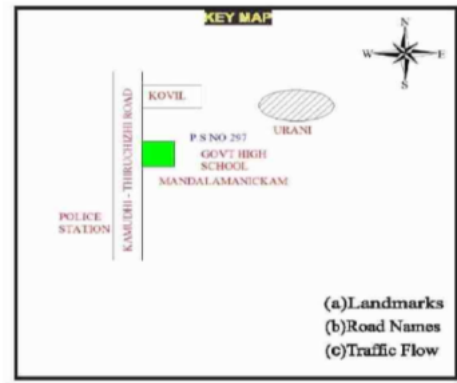

Cad View

Key MAP View