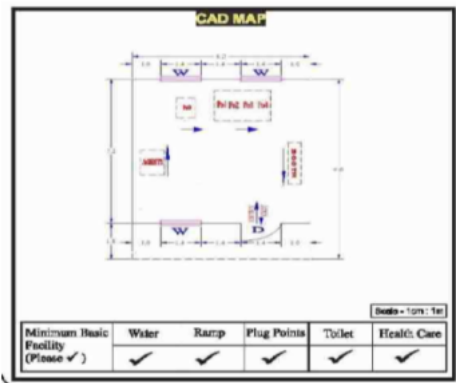

கையொப்பம்

Nazri Naksha

Google Map View

Polling Station Building Front View

Polling Station Front View

Cad View

Key MAP View

| | | | | | | | | | | | |
|----|------------|---|--------------------|----|------------|---|--------------------|----|------------|---|--------------------|
| 1 | AUO0705764 | பெயர் : பிரதீபன் - தந்தையின் பெயர்: நாகராஜன் - வீட்டு எண் : 1 வயது : 31 பாலினம் : ஆண் | Photo is available | 2 | AUO0994889 | பெயர் : சுப்பிரமணியன் - தந்தையின் பெயர்: வெட்டும்பெருமாள் - வீட்டு எண் : 1-9 வயது : 29 பாலினம் : ஆண் | Photo is available | 3 | AUO0398297 | பெயர் : கனிமொழி - கணவர் பெயர்: செந்தில்குமார் - வீட்டு எண் : 1/55 வயது : 35 பாலினம் : பெண் | Photo is available |
| 4 | AUO0398347 | பெயர் : பாலமுருகன் - தந்தையின் பெயர்: இராமு - வீட்டு எண் : 2-45 வயது : 36 பாலினம் : ஆண் | Photo is available | 5 | AUO0398339 | பெயர் : ரமேஷ் - தந்தையின் பெயர்: கருணாநிதி - வீட்டு எண் : 2-57 வயது : 38 பாலினம் : ஆண் | Photo is available | 6 | AUO2031805 | பெயர் : சீனிவாசன் தந்தையின் பெயர்: கார்த்திகேயன் வீட்டு எண் : 2/61 வயது : 49 பாலினம் : ஆண் | Photo is available |
| 7 | AUO2031797 | பெயர் : வளர்த்தி கணவர் பெயர்: சீனிவாசன் வீட்டு எண் : 2/61 வயது : 35 பாலினம் : பெண் | Photo is available | 8 | AUO0398354 | பெயர் : பத்ரகாணி - கணவர் பெயர்: முனியசாமி - வீட்டு எண் : 2-88 வயது : 53 பாலினம் : பெண் | Photo is available | 9 | AUO0398362 | பெயர் : மணிமேகலை - கணவர் பெயர்: தினேஷ்குமார் - வீட்டு எண் : 2-95 வயது : 36 பாலினம் : பெண் | Photo is available |
| 10 | AUO0522557 | பெயர் : கலாதேவி - கணவர் பெயர்: செந்தூர்சிவஞான பாண்டியன் - வீட்டு எண் : 2-106 வயது : 42 பாலினம் : பெண் | Photo is available | 11 | AUO1919711 | பெயர் : மாரி கண்ணன் தந்தையின் பெயர்: முருகேஷ் பாண்டியன் வீட்டு எண் : 3-13 வயது : 24 பாலினம் : ஆண் | Photo is available | 12 | AUO2005890 | பெயர் : செந்தில் முருகன் சி தந்தையின் பெயர்: சிவசங்கர மூர்த்தி சி வீட்டு எண் : 3/58 வயது : 23 பாலினம் : ஆண் | Photo is available |
| 13 | AUO2005809 | பெயர் : சக்திவேல் பாண்டியன் வே தந்தையின் பெயர்: வேலு வீட்டு எண் : 3/68 வயது : 26 பாலினம் : ஆண் | Photo is available | 14 | AUO2005833 | பெயர் : நந்தினி தி தந்தையின் பெயர்: திருஞானபாண்டியன் வீட்டு எண் : 4/18 வயது : 24 பாலினம் : பெண் | Photo is available | 15 | AUO0815548 | பெயர் : நாகராணி - கணவர் பெயர்: சிவக்குமார் - வீட்டு எண் : 4-22 வயது : 33 பாலினம் : பெண் | Photo is available |
| 16 | AUO2255354 | பெயர் : மகேஸ்வரன் இரா தந்தையின் பெயர்: ராமசாமி வீட்டு எண் : 4/30 வயது : 21 பாலினம் : ஆண் | Photo is available | 17 | AUO0494971 | பெயர் : கணேஷ்மூர்த்தி - தாயின் பெயர்: ஜெயலட்சுமி - வீட்டு எண் : 4-64 வயது : 33 பாலினம் : ஆண் | Photo is available | 18 | AUO1919620 | பெயர் : பரமேஷ்வரி கணவர் பெயர்: கணேசமூர்த்தி வீட்டு எண் : 4-64 வயது : 27 பாலினம் : பெண் | Photo is available |
| 19 | AUO0815654 | பெயர் : நாகராஜன் - தந்தையின் பெயர்: வேம்பையன் - வீட்டு எண் : 4-68 வயது : 30 பாலினம் : ஆண் | Photo is available | 20 | AUO1919679 | பெயர் : முத்துசெல்வி தந்தையின் பெயர்: போஸ் வீட்டு எண் : 4-91 வயது : 25 பாலினம் : பெண் | Photo is available | 21 | JKS3510336 | பெயர் : மாரிமுத்து - தந்தையின் பெயர்: பொன்னுச்சாமி - வீட்டு எண் : 4-98 வயது : 63 பாலினம் : ஆண் | Photo is available |
| 22 | AUO2138436 | பெயர் : விஷ்ணு ம தந்தையின் பெயர்: மணி வீட்டு எண் : 4/99 வயது : 23 பாலினம் : ஆண் | Photo is available | 23 | AUO2151611 | பெயர் : வாசுதேவன் ம தந்தையின் பெயர்: மணி மு வீட்டு எண் : 4/99 வயது : 20 பாலினம் : ஆண் | Photo is available | 24 | AUO2176113 | பெயர் : வர்ஷினி செ தந்தையின் பெயர்: செந்தூர் சிவஞான பாண்டியன் வீட்டு எண் : 4/105-1 வயது : 20 பாலினம் : பெண் | Photo is available |
| 25 | AUO0950691 | பெயர் : பிரபாகரன் - தந்தையின் பெயர்: தினகரன் - வீட்டு எண் : 4-112 வயது : 34 பாலினம் : ஆண் | Photo is available | 26 | JKS1574094 | பெயர் : ராஜேஸ்வரி - கணவர் பெயர்: ராமமூர்த்தி - வீட்டு எண் : 4-113 வயது : 46 பாலினம் : பெண் | Photo is available | 27 | AUO0874628 | பெயர் : கஸ்தூரி - தந்தையின் பெயர்: முத்துமாரி - வீட்டு எண் : 4-122 வயது : 31 பாலினம் : பெண் | Photo is available |
| 28 | AUO2165439 | பெயர் : அபிநேஷ்வர் இ தந்தையின் பெயர்: இருளாண்டி வெ வீட்டு எண் : 4/127 வயது : 20 பாலினம் : ஆண் | Photo is available | 29 | AUO2064517 | பெயர் : அமிர்தவர்ஷினி தந்தையின் பெயர்: இருளாண்டி வீட்டு எண் : 4/127 வயது : 22 பாலினம் : பெண் | Photo is available | 30 | AUO0950683 | பெயர் : மாரீஸ்வரி - கணவர் பெயர்: மாரிமுத்து - வீட்டு எண் : 4-129 வயது : 29 பாலினம் : பெண் | Photo is available |