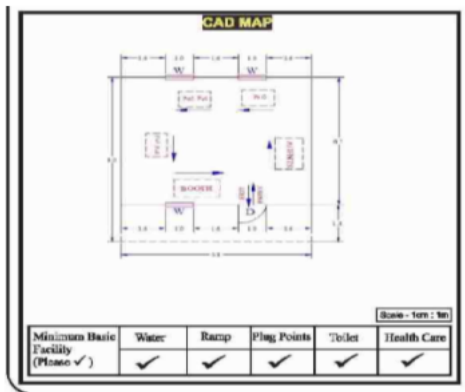

Nazri Naksha

Google Map View

Polling Station Building Front View

Polling Station Front View

Cad View

Key MAP View

1 பெயர் : போஸ் - தந்தையின் பெயர்: அய்யரப்பன் - வீட்டு எண் : 1 வயது : 66 பாலினம் : ஆண்	JKS1309467 Photo is available	2 பெயர் : சாந்தி - கணவர் பெயர்: மாரி - வீட்டு எண் : 1 வயது : 52 பாலினம் : பெண்	JKS1148147 Photo is available	3 பெயர் : நடராஜன் - தந்தையின் பெயர்: பாலுச்சாமி - வீட்டு எண் : 1 வயது : 48 பாலினம் : ஆண்	AUO0921700 Photo is available
4 பெயர் : மாரியம்மாள் - கணவர் பெயர்: நடராஜன் - வீட்டு எண் : 1 வயது : 45 பாலினம் : பெண்	AUO0921742 Photo is available	# 5 பெயர் : தாமரைச்செல்வி கணவர் பெயர்: கண்ணன் - வீட்டு எண் : 1/54-5எலி வயது : 30 பாலினம் : பெண்	AUO0816884 Photo is available	6 பெயர் : வழிவிட்டான் - கணவர் பெயர்: சீமான் - வீட்டு எண் : 1A வயது : 55 பாலினம் : பெண்	AUO1842129 Photo is available
7 பெயர் : செல்வி - தந்தையின் பெயர்: காளிமுத்து - வீட்டு எண் : 2 வயது : 49 பாலினம் : பெண்	JKS1575562 Photo is available	8 பெயர் : திருப்பதி - தந்தையின் பெயர்: காளிமுத்து - வீட்டு எண் : 2 வயது : 46 பாலினம் : ஆண்	JKS1220730 Photo is available	9 பெயர் : ராமகிருஷ்ணன் - தந்தையின் பெயர்: காளிமுத்து - வீட்டு எண் : 2 வயது : 45 பாலினம் : ஆண்	JKS3511326 Photo is available
10 பெயர் : மீனாட்சி - தந்தையின் பெயர்: காளிமுத்து - வீட்டு எண் : 2 வயது : 44 பாலினம் : பெண்	JKS1148154 Photo is available	11 பெயர் : லெட்சுமி - தந்தையின் பெயர்: காளிமுத்து - வீட்டு எண் : 2 வயது : 43 பாலினம் : பெண்	JKS1148162 Photo is available	12 பெயர் : லாவண்யா ராமர் தந்தையின் பெயர்: ராமர் வீட்டு எண் : 2/21 வயது : 21 பாலினம் : பெண்	AUO2105369 Photo is available
13 பெயர் : முனியசாமி - தந்தையின் பெயர்: குருநாதன் - வீட்டு எண் : 2-102 வயது : 42 பாலினம் : ஆண்	AUO0816868 Photo is available	14 பெயர் : சிட்டு - கணவர் பெயர்: பாலு - வீட்டு எண் : 3 வயது : 79 பாலினம் : பெண்	AUO1842145 Photo is available	15 பெயர் : பார்வதி - கணவர் பெயர்: வழிவிட்டான் - வீட்டு எண் : 4 வயது : 55 பாலினம் : பெண்	AUO1842152 Photo is available
16 பெயர் : மகமாயி - கணவர் பெயர்: ஆறுமுகம் - வீட்டு எண் : 5 வயது : 50 பாலினம் : பெண்	AUO1842178 Photo is available	17 பெயர் : வேலாயி - கணவர் பெயர்: முனியசாமி - வீட்டு எண் : 6 வயது : 52 பாலினம் : பெண்	JKS3570751 Photo is available	18 பெயர் : லெட்சுமி - கணவர் பெயர்: இளங்கோவன் - வீட்டு எண் : 6 வயது : 49 பாலினம் : பெண்	AUO1842186 Photo is available
19 பெயர் : செல்வி தந்தையின் பெயர்: கிழவன் வீட்டு எண் : 6/15 வயது : 29 பாலினம் : பெண்	AUO1191782 Photo is available	20 பெயர் : முனியசாமி - தந்தையின் பெயர்: கோடாங்கி - வீட்டு எண் : 12 வயது : 38 பாலினம் : ஆண்	AUO0921775 Photo is available	21 பெயர் : பாலமுருகன் - தந்தையின் பெயர்: சுப்பிரமணியன் - வீட்டு எண் : 12 வயது : 30 பாலினம் : ஆண்	AUO0921684 Photo is available
22 பெயர் : மணிகண்டன் - தந்தையின் பெயர்: அரிச்சந்திரன் - வீட்டு எண் : 12 வயது : 29 பாலினம் : ஆண்	AUO0921841 Photo is available	23 பெயர் : லெட்சுமி கணவர் பெயர்: கிருஷ்ணன் வீட்டு எண் : 12 வயது : 26 பாலினம் : பெண்	AUO1176817 Photo is available	24 பெயர் : ரம்பா தந்தையின் பெயர்: ரவிசந்திரன் வீட்டு எண் : 12 வயது : 25 பாலினம் : பெண்	AUO1176833 Photo is available
25 பெயர் : பூமாதேவி - தந்தையின் பெயர்: போஸ் - வீட்டு எண் : 12-1 வயது : 38 பாலினம் : பெண்	AUO0146225 Photo is available	26 பெயர் : ஜெயமீனாட்சி - தந்தையின் பெயர்: போஸ் - வீட்டு எண் : 12-1 வயது : 36 பாலினம் : பெண்	AUO0146233 Photo is available	27 பெயர் : அழகர்சாமி - தந்தையின் பெயர்: அய்யரப்பன் - வீட்டு எண் : 12-4 வயது : 43 பாலினம் : ஆண்	AUO0816876 Photo is available
28 பெயர் : சிவரஞ்சனி தந்தையின் பெயர்: ஆறுமுகம் வீட்டு எண் : 12/5 வயது : 26 பாலினம் : பெண்	AUO1124197 Photo is available	29 பெயர் : அன்புச்செல்வம் தாயின் பெயர்: மகமாயி வீட்டு எண் : 12/5 வயது : 22 பாலினம் : ஆண்	AUO2155034 Photo is available	30 பெயர் : மணிமேகலை - கணவர் பெயர்: சக்திமுருகன் - வீட்டு எண் : 12-8 வயது : 38 பாலினம் : பெண்	AUO0146241 Photo is available