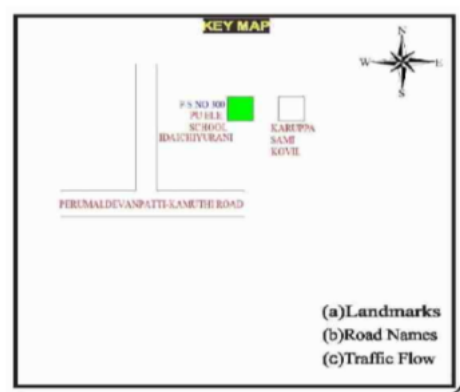

Nazri Naksha

Google Map View

Polling Station Building Front View

Polling Station Front View

Cad View

Key MAP View

1 பெயர் : போஸ் - தந்தையின் பெயர்: அய்யரப்பன் - வீட்டு எண் : 1 வயது : 66 பாலினம் : ஆண்	JKS1309467 Photo is available	2 பெயர் : சாந்தி - கணவர் பெயர்: மாரி - வீட்டு எண் : 1 வயது : 52 பாலினம் : பெண்	JKS1148147 Photo is available	3 பெயர் : நடராஜன் - தந்தையின் பெயர்: பாலுச்சாமி - வீட்டு எண் : 1 வயது : 48 பாலினம் : ஆண்	AUO0921700 Photo is available
4 பெயர் : மாரியம்மாள் - கணவர் பெயர்: நடராஜன் - வீட்டு எண் : 1 வயது : 45 பாலினம் : பெண்	AUO0921742 Photo is available	# 5 பெயர் : தாமரைச்செல்வி கணவர் பெயர்: கண்ணன் - வீட்டு எண் : 1/54-5எலி வயது : 30 பாலினம் : பெண்	AUO0816884 Photo is available	6 பெயர் : வழிவிட்டான் - கணவர் பெயர்: சீமான் - வீட்டு எண் : 1A வயது : 55 பாலினம் : பெண்	AUO1842129 Photo is available
7 பெயர் : செல்வி - தந்தையின் பெயர்: காளிமுத்து - வீட்டு எண் : 2 வயது : 49 பாலினம் : பெண்	JKS1575562 Photo is available	8 பெயர் : திருப்பதி - தந்தையின் பெயர்: காளிமுத்து - வீட்டு எண் : 2 வயது : 46 பாலினம் : ஆண்	JKS1220730 Photo is available	9 பெயர் : ராமகிருஷ்ணன் - தந்தையின் பெயர்: காளிமுத்து - வீட்டு எண் : 2 வயது : 45 பாலினம் : ஆண்	JKS3511326 Photo is available
10 பெயர் : மீனாட்சி - தந்தையின் பெயர்: காளிமுத்து - வீட்டு எண் : 2 வயது : 44 பாலினம் : பெண்	JKS1148154 Photo is available	11 பெயர் : லெட்சுமி - தந்தையின் பெயர்: காளிமுத்து - வீட்டு எண் : 2 வயது : 43 பாலினம் : பெண்	JKS1148162 Photo is available	12 பெயர் : லாவண்யா ராமர் தந்தையின் பெயர்: ராமர் வீட்டு எண் : 2/21 வயது : 21 பாலினம் : பெண்	AUO2105369 Photo is available
13 பெயர் : முனியசாமி - தந்தையின் பெயர்: குருநாதன் - வீட்டு எண் : 2-102 வயது : 42 பாலினம் : ஆண்	AUO0816868 Photo is available	14 பெயர் : சிட்டு - கணவர் பெயர்: பாலு - வீட்டு எண் : 3 வயது : 79 பாலினம் : பெண்	AUO1842145 Photo is available	15 பெயர் : பார்வதி - கணவர் பெயர்: வழிவிட்டான் - வீட்டு எண் : 4 வயது : 55 பாலினம் : பெண்	AUO1842152 Photo is available
16 பெயர் : மகமாயி - கணவர் பெயர்: ஆறுமுகம் - வீட்டு எண் : 5 வயது : 50 பாலினம் : பெண்	AUO1842178 Photo is available	17 பெயர் : வேலாயி - கணவர் பெயர்: முனியசாமி - வீட்டு எண் : 6 வயது : 52 பாலினம் : பெண்	JKS3570751 Photo is available	18 பெயர் : லெட்சுமி - கணவர் பெயர்: இளங்கோவன் - வீட்டு எண் : 6 வயது : 49 பாலினம் : பெண்	AUO1842186 Photo is available
19 பெயர் : செல்வி தந்தையின் பெயர்: கிழவன் வீட்டு எண் : 6/15 வயது : 29 பாலினம் : பெண்	AUO1191782 Photo is available	20 பெயர் : முனியசாமி - தந்தையின் பெயர்: கோடாங்கி - வீட்டு எண் : 12 வயது : 38 பாலினம் : ஆண்	AUO0921775 Photo is available	21 பெயர் : பாலமுருகன் - தந்தையின் பெயர்: சுப்பிரமணியன் - வீட்டு எண் : 12 வயது : 30 பாலினம் : ஆண்	AUO0921684 Photo is available
22 பெயர் : மணிகண்டன் - தந்தையின் பெயர்: அரிச்சந்திரன் - வீட்டு எண் : 12 வயது : 29 பாலினம் : ஆண்	AUO0921841 Photo is available	23 பெயர் : லெட்சுமி கணவர் பெயர்: கிருஷ்ணன் வீட்டு எண் : 12 வயது : 26 பாலினம் : பெண்	AUO1176817 Photo is available	24 பெயர் : ரம்பா தந்தையின் பெயர்: ரவிசந்திரன் வீட்டு எண் : 12 வயது : 25 பாலினம் : பெண்	AUO1176833 Photo is available
25 பெயர் : பூமாதேவி - தந்தையின் பெயர்: போஸ் - வீட்டு எண் : 12-1 வயது : 38 பாலினம் : பெண்	AUO0146225 Photo is available	26 பெயர் : ஜெயமீனாட்சி - தந்தையின் பெயர்: போஸ் - வீட்டு எண் : 12-1 வயது : 36 பாலினம் : பெண்	AUO0146233 Photo is available	27 பெயர் : அழகர்சாமி - தந்தையின் பெயர்: அய்யரப்பன் - வீட்டு எண் : 12-4 வயது : 43 பாலினம் : ஆண்	AUO0816876 Photo is available
28 பெயர் : சிவரஞ்சனி தந்தையின் பெயர்: ஆறுமுகம் வீட்டு எண் : 12/5 வயது : 26 பாலினம் : பெண்	AUO1124197 Photo is available	29 பெயர் : அன்புச்செல்வம் தாயின் பெயர்: மகமாயி வீட்டு எண் : 12/5 வயது : 22 பாலினம் : ஆண்	AUO2155034 Photo is available	30 பெயர் : மணிமேகலை - கணவர் பெயர்: சக்திமுருகன் - வீட்டு எண் : 12-8 வயது : 38 பாலினம் : பெண்	AUO0146241 Photo is available