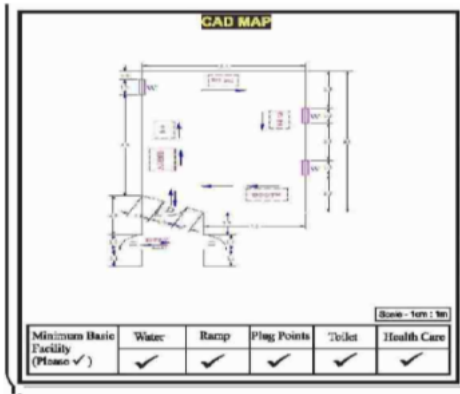

Cad View

Key MAP View