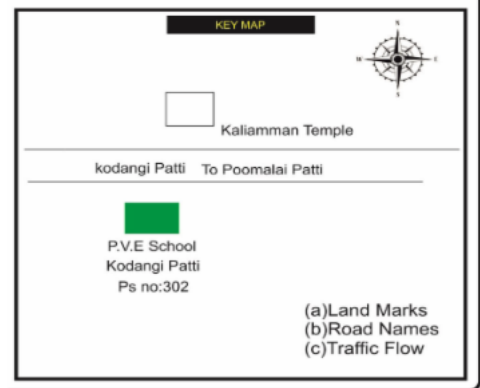

Key MAP View