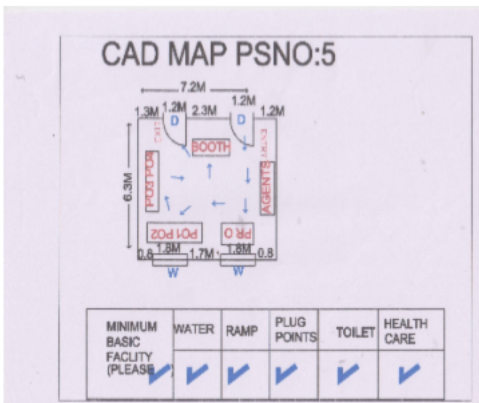

Google Map View

Polling Station Building Front View

Polling Station Front View

Cad View

Key MAP View

1	AUO0641761	பெயர் : கண்ணப்பன் - தந்தையின் பெயர்: மணி - வீட்டு எண் : 1-49 வயது : 31 பாலினம் : ஆண்	Photo is available	2	AUO0641662	பெயர் : ராதா - கணவர் பெயர்: கண்ணன் - வீட்டு எண் : 1-124 வயது : 43 பாலினம் : பெண்	Photo is available	3	AUO0641753	பெயர் : காள்ஸ்வரி - தந்தையின் பெயர்: ரவி - வீட்டு எண் : 1-128 வயது : 31 பாலினம் : பெண்	Photo is available
4	AUO0641787	பெயர் : மாலதி - கணவர் பெயர்: ராஜேஸ்கண்ணன் - வீட்டு எண் : 1-201 வயது : 35 பாலினம் : பெண்	Photo is available	5	AUO2110120	பெயர் : ஷேக் தாலூத் மீரா மைதீன் தந்தையின் பெயர்: மீரா மைதீந் வீட்டு எண் : 1/326 வயது : 27 பாலினம் : ஆண்	Photo is available	6	KHH0988477	பெயர் : சுந்தர் - தந்தையின் பெயர்: மகாலிங்கம் - வீட்டு எண் : 2 வயது : 48 பாலினம் : ஆண்	Photo is available
7	AUO0451674	பெயர் : பாக்கியவிமல்ராஜ் - தந்தையின் பெயர்: செல்லப்பாண்டி - வீட்டு எண் : 2-4 வயது : 39 பாலினம் : ஆண்	Photo is available	8	AUO0400390	பெயர் : கார்த்திக் - தந்தையின் பெயர்: வடிவேல் - வீட்டு எண் : 2-6B வயது : 35 பாலினம் : ஆண்	Photo is available	9	AUO1292838	பெயர் : சியாமளா - கணவர் பெயர்: சிவராமச்சந்திரன் - வீட்டு எண் : 2-9 வயது : 56 பாலினம் : பெண்	Photo is available
10	AUO0150086	பெயர் : சோமாஸ்கந்தன் - தந்தையின் பெயர்: சிவராமச்சந்திரன் - வீட்டு எண் : 2-9 வயது : 35 பாலினம் : ஆண்	Photo is available	11	AUO0451617	பெயர் : திவ்யபாரதி - தந்தையின் பெயர்: சிவராமச்சந்திரன் - வீட்டு எண் : 2-9 வயது : 33 பாலினம் : பெண்	Photo is available	12	AUO0927954	பெயர் : மதுபாலா - தந்தையின் பெயர்: வடிவேல் - வீட்டு எண் : 2-12 வயது : 29 பாலினம் : பெண்	Photo is available
13	AUO0323907	பெயர் : நித்தியானந்தம் - தந்தையின் பெயர்: சங்கரன் - வீட்டு எண் : 2-15 வயது : 54 பாலினம் : ஆண்	Photo is available	14	AUO0323576	பெயர் : ராஜலெட்சுமி - கணவர் பெயர்: நித்தியானந்தம் - வீட்டு எண் : 2-15 வயது : 48 பாலினம் : பெண்	Photo is available	15	AUO1292846	பெயர் : தினகரன் - தந்தையின் பெயர்: சேதுராமன் - வீட்டு எண் : 2-15-D1 வயது : 54 பாலினம் : ஆண்	Photo is available
16	KHH2202679	பெயர் : சந்திராதேவி - கணவர் பெயர்: தினகரன் - வீட்டு எண் : 2-15-D1 வயது : 47 பாலினம் : பெண்	Photo is available	17	AUO1107507	பெயர் : சுந்தரி கணவர் பெயர்: வைரமுத்து வீட்டு எண் : 2/21 வயது : 28 பாலினம் : பெண்	Photo is available	18	AUO0400416	பெயர் : செல்வி - கணவர் பெயர்: முருகன் - வீட்டு எண் : 2-37 வயது : 48 பாலினம் : பெண்	Photo is available
19	AUO0323816	பெயர் : மேனகா - கணவர் பெயர்: சுந்தர் - வீட்டு எண் : 2-38 வயது : 40 பாலினம் : பெண்	Photo is available	20	AUO1179498	பெயர் : மாரி தாயின் பெயர்: நாச்சா வீட்டு எண் : 2-41 வயது : 46 பாலினம் : ஆண்	Photo is available	21	AUO0323600	பெயர் : சூத்மேரி - கணவர் பெயர்: சக்திவேல் - வீட்டு எண் : 2-59 வயது : 41 பாலினம் : பெண்	Photo is available
22	AUO1292853	பெயர் : செல்வம் - தந்தையின் பெயர்: முந்திருளாண்டி - வீட்டு எண் : 2-69 வயது : 55 பாலினம் : ஆண்	Photo is available	23	AUO1292861	பெயர் : மலர்செல்வி செல்வம் கணவர் பெயர்: செல்வம் - வீட்டு எண் : 2-69 வயது : 52 பாலினம் : பெண்	Photo is available	24	AUO0323592	பெயர் : முத்தம்மாள் - கணவர் பெயர்: கிருஷ்ணமூர்த்தி - வீட்டு எண் : 2-70A வயது : 63 பாலினம் : பெண்	Photo is available
25	AUO0323949	பெயர் : தமிழரசன் - தந்தையின் பெயர்: வெற்றிவேல் - வீட்டு எண் : 2-70B வயது : 38 பாலினம் : ஆண்	Photo is available	26	AUO1292879	பெயர் : லட்சுமி போஸ் - கணவர் பெயர்: போஸ் - வீட்டு எண் : 2-95 வயது : 68 பாலினம் : பெண்	Photo is available	27	AUO0400408	பெயர் : கோமதி - கணவர் பெயர்: செல்லப்பன் - வீட்டு எண் : 2-98 வயது : 45 பாலினம் : பெண்	Photo is available
28	AUO0002691	பெயர் : கலைமதி - கணவர் பெயர்: சத்தியேந்திரன் - வீட்டு எண் : 2-214 வயது : 43 பாலினம் : பெண்	Photo is available	29	AUO0323733	பெயர் : சூபிணி தந்தையின் பெயர்: உலகநாதன் - வீட்டு எண் : 2-227 வயது : 34 பாலினம் : பெண்	Photo is available	30	AUO2035822	பெயர் : சங்கர் தந்தையின் பெயர்: தங்கவேலு வீட்டு எண் : 2/450 வயது : 40 பாலினம் : ஆண்	Photo is available