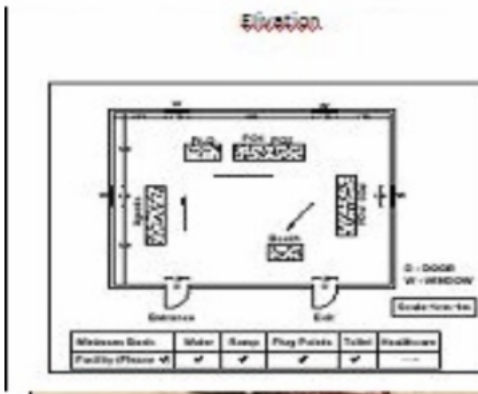

கையொப்பம்

Nazri Naksha

Google Map View

Polling Station Building Front View

Polling Station Front View

Cad View

Key MAP View

சட்டமன்றத் தொகுதியின் எண் மற்றும் பெயர் : 209-பரமக்குடி
பிரிவு எண் மற்றும் பெயர் 1-பரமக்குடி (ந), எஸ்.ஐ.சி.பின்புரம் 2வது தெரு(வார்டு -25)