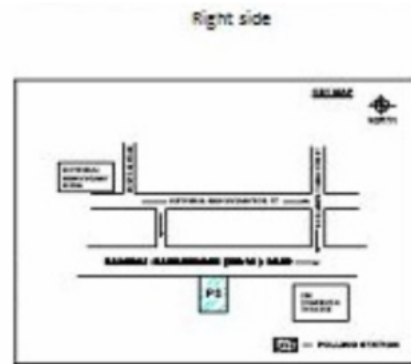

கையொப்பம்

Nazri Naksha

Google Map View

Polling Station Building Front View

Polling Station Front View

Cad View

Key MAP View

சட்டமன்றத் தொகுதியின் எண் மற்றும் பெயர் : 209-பரமக்குடி
பிரிவு எண் மற்றும் பெயர் 1-பரமக்குடி (ந), எஸ்.ஐ.சி.பின்புரம் 2வது தெரு(வார்டு -25)