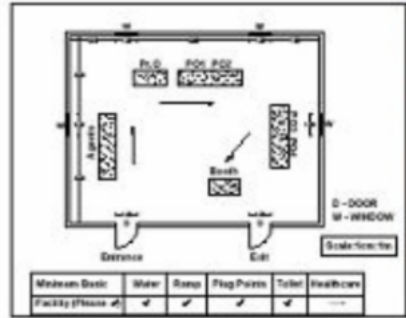

வாக்காளர் பதிவு அலுவலரின்  
கையொப்பம்

Nazri Naksha

Google Map View

Polling Station Building Front View

Polling Station Front View

Cad View

Key MAP View

1 பெயர் : மு.முத்தால பரமேஸ்வரி தந்தையின் பெயர்: முரளி வீட்டு எண் : 2/105 வயது : 28 பாலினம் : பெண்	AUO1912583 Photo is available	2 பெயர் : முன்ஷ்வரன் தந்தையின் பெயர்: ஆறுமுகம் வீட்டு எண் : 3/358 வயது : 27 பாலினம் : ஆண்	AUO1980309 Photo is available	3 பெயர் : சூர்ய பிரபா மு தந்தையின் பெயர்: முருகன் வீட்டு எண் : 3/847 பி-6 வயது : 26 பாலினம் : பெண்	AUO2172674 Photo is available
4 பெயர் : துரை பாண்டி தாயின் பெயர்: சாந்தி வீட்டு எண் : 5 277 வயது : 25 பாலினம் : ஆண்	AUO1980176 Photo is available	5 பெயர் : கிருஷ்ணவேணி - தந்தையின் பெயர்: செல்லம்ஆசாரி - வீட்டு எண் : 6 வயது : 62 பாலினம் : பெண்	AUO1333616 Photo is available	6 பெயர் : சத்தியபாமா - கணவர் பெயர்: உதயசூரியன் - வீட்டு எண் : 6 வயது : 58 பாலினம் : பெண்	KHH1971290 Photo is available
7 பெயர் : சத்தியேந்திரன் - தந்தையின் பெயர்: சேகர் - வீட்டு எண் : 6-25 வயது : 42 பாலினம் : ஆண்	AUO0551721 Photo is available	8 பெயர் : பார்த்திபன் - தந்தையின் பெயர்: உதயசூரியன் - வீட்டு எண் : 6-215 வயது : 36 பாலினம் : ஆண்	AUO0413047 Photo is available	9 பெயர் : பவித்ரன் - தந்தையின் பெயர்: உதயசூரியன் - வீட்டு எண் : 6-215 வயது : 34 பாலினம் : ஆண்	AUO0413021 Photo is available
10 பெயர் : நிவேதா தந்தையின் பெயர்: நடராஜன் வீட்டு எண் : 6/215 வயது : 26 பாலினம் : பெண்	AUO1145697 Photo is available	11 பெயர் : பாலமுருகன் - தந்தையின் பெயர்: கதிர்சேன் - வீட்டு எண் : 6-215A வயது : 35 பாலினம் : ஆண்	AUO0158303 Photo is available	12 பெயர் : மாரியப்பன் தந்தையின் பெயர்: ரவி வீட்டு எண் : 6 220 வயது : 26 பாலினம் : ஆண்	AUO1980226 Photo is available
13 பெயர் : தண்டாயுதபாணி - தந்தையின் பெயர்: செல்லம் - வீட்டு எண் : 6-222 வயது : 47 பாலினம் : ஆண்	KHH1268861 Photo is available	14 பெயர் : குணசேகரன் - தந்தையின் பெயர்: செல்லம் ஆசாரி - வீட்டு எண் : 6-222 வயது : 44 பாலினம் : ஆண்	AUO0551762 Photo is available	15 பெயர் : பாண்டி - தந்தையின் பெயர்: சந்திரன் - வீட்டு எண் : 6-224 வயது : 50 பாலினம் : ஆண்	AUO0655795 Photo is available
16 பெயர் : முனியாண்டி - தந்தையின் பெயர்: சந்திரன் - வீட்டு எண் : 6-224 வயது : 48 பாலினம் : ஆண்	AUO0655779 Photo is available	17 பெயர் : மணிகண்டன் தந்தையின் பெயர்: பாண்டி வீட்டு எண் : 6/224 வயது : 25 பாலினம் : ஆண்	AUO1145556 Photo is available	18 பெயர் : பார்த்தசாரதி தந்தையின் பெயர்: முனியாண்டி வீட்டு எண் : 6-224 ஏ வயது : 22 பாலினம் : ஆண்	AUO2066975 Photo is available
19 பெயர் : பிரபாகரன் - தந்தையின் பெயர்: கோவிந்தராஜ் - வீட்டு எண் : 6-225 வயது : 33 பாலினம் : ஆண்	AUO0413005 Photo is available	20 பெயர் : சூரியா கோவிந்தராஜ் தந்தையின் பெயர்: கோவிந்தராஜ் வீட்டு எண் : 6/225 வயது : 28 பாலினம் : ஆண்	AUO2225365 Photo is available	21 பெயர் : மனோகரன் தாயின் பெயர்: கமலம் வீட்டு எண் : 6/225பீ வயது : 58 பாலினம் : ஆண்	AUO1912492 Photo is available
22 பெயர் : விக்கனெஷ் வரன் தாயின் பெயர்: விசாலாட்சி வீட்டு எண் : 6/225 பீ வயது : 31 பாலினம் : ஆண்	AUO1881077 Photo is available	23 பெயர் : லெனின் குமார் ஆ தந்தையின் பெயர்: ஆறுமுகம் - வீட்டு எண் : 7-337 வயது : 32 பாலினம் : ஆண்	AUO0551952 Photo is available	24 பெயர் : வால்மீகநாதன் - தந்தையின் பெயர்: முத்துரெத்தினம் - வீட்டு எண் : 7-338 வயது : 40 பாலினம் : ஆண்	AUO0184697 Photo is available
25 பெயர் : உமாமைகேஸ்வரி - கணவர் பெயர்: வால்மீகநாதன் - வீட்டு எண் : 7-338 வயது : 39 பாலினம் : பெண்	AUO0184689 Photo is available	26 பெயர் : பிரேமா - தந்தையின் பெயர்: லோகநாதன் - வீட்டு எண் : 7-338 வயது : 35 பாலினம் : பெண்	AUO0467548 Photo is available	27 பெயர் : பாண்டிஸ்வரி கணவர் பெயர்: பாண்டியன் வீட்டு எண் : 7/338 வயது : 28 பாலினம் : பெண்	AUO2043719 Photo is available
28 பெயர் : கிருபாகரன் - தந்தையின் பெயர்: லோகநாதன் - வீட்டு எண் : 7-338A-133 வயது : 33 பாலினம் : ஆண்	AUO0467605 Photo is available	29 பெயர் : சூரியக்கமல் தந்தையின் பெயர்: ஜெயக்குமார் வீட்டு எண் : 7 338 வயது : 24 பாலினம் : ஆண்	AUO1980168 Photo is available	30 பெயர் : ஜெயக்குமார் - தந்தையின் பெயர்: ராதா - வீட்டு எண் : 7-338E வயது : 58 பாலினம் : ஆண்	AUO0044867 Photo is available