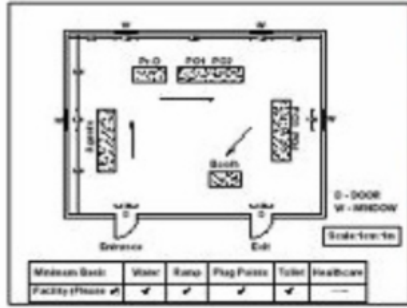

வாக்காளர் பதிவு அலுவலரின்
கையொப்பம்

Nazri Naksha

Google Map View

Polling Station Building Front View

Polling Station Front View

Cad View

Key MAP View

சட்டமன்றத் தொகுதியின் எண் மற்றும் பெயர் : 209-பரமக்குடி
பிரிவு எண் மற்றும் பெயர் 1-பரமக்குடி (ந), ரயில்வேபீடர் ரோடு (வார்டு-33)