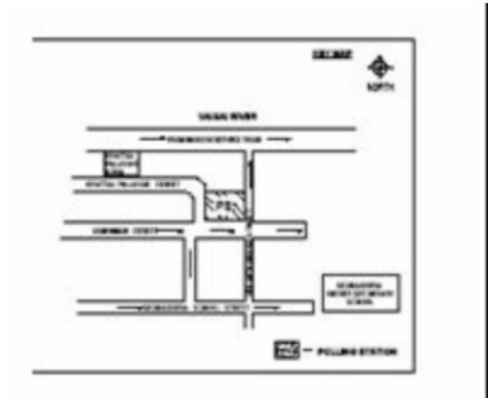

Key MAP View