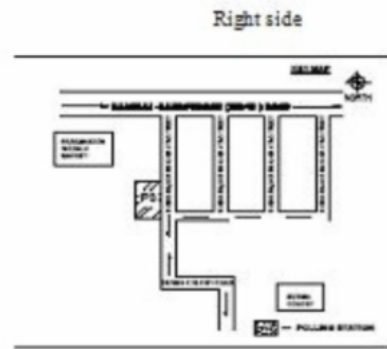

Key MAP View