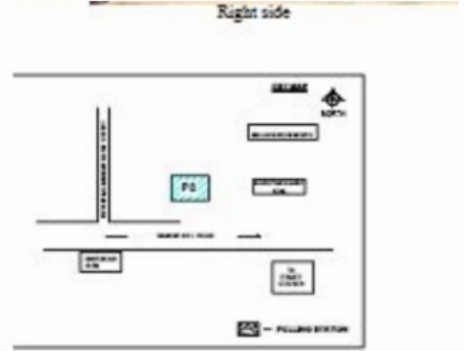

Key MAP View