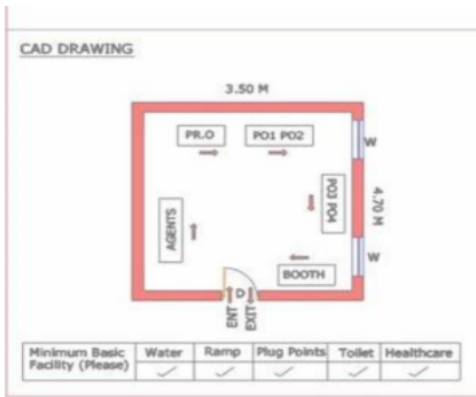

Google Map View

Polling Station Building Front View

Polling Station Front View

Cad View

Key MAP View

1 பெயர் : ராதா - கணவர் பெயர்: தங்கராஜ் - வீட்டு எண் : 2-1 வயது : 66 பாலினம் : பெண்	SRB2056539 Photo is available	2 பெயர் : அரிக்குமார் - தந்தையின் பெயர்: தங்கராஜ் - வீட்டு எண் : 2-1 வயது : 43 பாலினம் : ஆண்	BDZ2803864 Photo is available	3 பெயர் : ரஞ்சித் குமார் - தந்தையின் பெயர்: தங்கராஜ் - வீட்டு எண் : 2-2 வயது : 48 பாலினம் : ஆண்	BDZ2804664 Photo is available
4 பெயர் : அனிதா - கணவர் பெயர்: ரஞ்சித் குமார் - வீட்டு எண் : 2-2 வயது : 45 பாலினம் : பெண்	BDZ2803385 Photo is available	5 பெயர் : செந்தில் குமார் தந்தையின் பெயர்: ஜானகிராமன் வீட்டு எண் : 2/7 வயது : 40 பாலினம் : ஆண்	SRB2328466 Photo is available	6 பெயர் : வேணுகோபால் - தந்தையின் பெயர்: முனுசாமி - வீட்டு எண் : 3-2 வயது : 48 பாலினம் : ஆண்	SRB2056547 Photo is available
7 பெயர் : செல்வம் - தந்தையின் பெயர்: பெருமாள் - வீட்டு எண் : 4-1 வயது : 56 பாலினம் : ஆண்	SRB2056554 Photo is available	8 பெயர் : நிர்மலா - கணவர் பெயர்: செல்வம் - வீட்டு எண் : 4-1 வயது : 48 பாலினம் : பெண்	BDZ2804763 Photo is available	9 பெயர் : சிவா - தந்தையின் பெயர்: பெருமாள் - வீட்டு எண் : 4-2 வயது : 58 பாலினம் : ஆண்	SRB2056562 Photo is available
10 பெயர் : ராஜேஸ்வரி - கணவர் பெயர்: சிவா - வீட்டு எண் : 4-2 வயது : 54 பாலினம் : பெண்	SRB2056570 Photo is available	11 பெயர் : பாளையத்தம்மா - கணவர் பெயர்: தமிழ்நாதன் - வீட்டு எண் : 5-1 வயது : 68 பாலினம் : பெண்	BDZ2804318 Photo is available	12 பெயர் : கோமதி - தந்தையின் பெயர்: தமிழ்நாதன் - வீட்டு எண் : 5-1 வயது : 44 பாலினம் : பெண்	BDZ2804300 Photo is available
13 பெயர் : கிரிகோரி - தந்தையின் பெயர்: பெருமாள் - வீட்டு எண் : 6-1 வயது : 70 பாலினம் : ஆண்	SRB2056588 Photo is available	14 பெயர் : மீனா - கணவர் பெயர்: கிரிகோரி - வீட்டு எண் : 6-1 வயது : 61 பாலினம் : பெண்	SRB2056596 Photo is available	15 பெயர் : விக்னேஷ் - தந்தையின் பெயர்: கிரிகோரி - வீட்டு எண் : 6-1 வயது : 44 பாலினம் : ஆண்	BDZ2804789 Photo is available
16 பெயர் : சோபன் ராஜ் - தந்தையின் பெயர்: கிரிகோரி - வீட்டு எண் : 6-1 வயது : 40 பாலினம் : ஆண்	BDZ2801454 Photo is available	17 பெயர் : ரம்யா - தந்தையின் பெயர்: கண்ணன் - வீட்டு எண் : 7 வயது : 32 பாலினம் : பெண்	SRB1292903 Photo is available	18 பெயர் : லோகநாதன் - தந்தையின் பெயர்: துரைசாமி - வீட்டு எண் : 7-1 வயது : 66 பாலினம் : ஆண்	BDZ1829886 Photo is available
19 பெயர் : அலமேலு - கணவர் பெயர்: லோகநாதன் - வீட்டு எண் : 7-1 வயது : 61 பாலினம் : பெண்	BDZ1829878 Photo is available	20 பெயர் : முருகன் - தந்தையின் பெயர்: துரைசாமி - வீட்டு எண் : 7-2 வயது : 63 பாலினம் : ஆண்	BDZ2806214 Photo is available	21 பெயர் : ரஞ்சினி - கணவர் பெயர்: முருகன் - வீட்டு எண் : 7-2 வயது : 53 பாலினம் : பெண்	BDZ2806222 Photo is available
22 பெயர் : ராஜ்குமார் - தந்தையின் பெயர்: முருகன் - வீட்டு எண் : 7-2 வயது : 32 பாலினம் : ஆண்	SRB0874339 Photo is available	23 பெயர் : டைசி ராணி ஷா தந்தையின் பெயர்: சூசைராஜ் வீட்டு எண் : 7/325 வயது : 23 பாலினம் : பெண்	SRB2328490 Photo is available	24 பெயர் : மோகன் சுந்தரம் - தந்தையின் பெயர்: முனுசாமி - வீட்டு எண் : 8 வயது : 60 பாலினம் : ஆண்	SRB0753533 Photo is available
25 பெயர் : சரளா - தந்தையின் பெயர்: மோகன் - வீட்டு எண் : 8 வயது : 60 பாலினம் : பெண்	SRB0753582 Photo is available	26 பெயர் : கவிதா - தந்தையின் பெயர்: சுப்பிரமணி - வீட்டு எண் : 9-2 வயது : 46 பாலினம் : பெண்	BDZ8019341 Photo is available	27 பெயர் : ஈஸ்வரி ஏம் தந்தையின் பெயர்: வீரன் ஏஸ் வீட்டு எண் : 9/2 வயது : 40 பாலினம் : பெண்	SRB2327476 Photo is available
28 பெயர் : சசிக்குமார் - தந்தையின் பெயர்: சுப்பிரமணி - வீட்டு எண் : 9-3 வயது : 50 பாலினம் : ஆண்	SRB2056612 Photo is available	29 பெயர் : ஷீலா ராணி - கணவர் பெயர்: சசிக்குமார் - வீட்டு எண் : 9-3 வயது : 44 பாலினம் : பெண்	BDZ8206740 Photo is available	30 பெயர் : நதியா - தந்தையின் பெயர்: நீலகண்டன் - வீட்டு எண் : 9-300 வயது : 39 பாலினம் : பெண்	SRB1702380 Photo is available