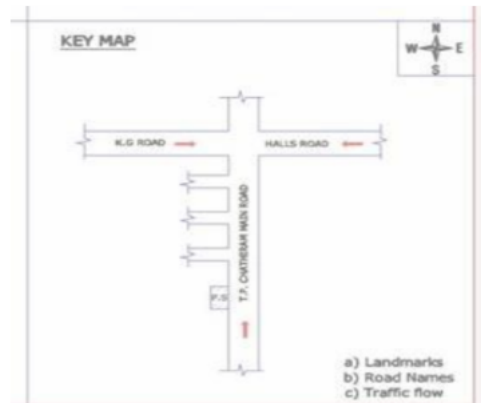

Google Map View

Polling Station Building Front View

Polling Station Front View

Cad View

Key MAP View

1 பெயர் : ராதா - கணவர் பெயர்: தங்கராஜ் - வீட்டு எண் : 2-1 வயது : 66 பாலினம் : பெண்	SRB2056539 Photo is available	2 பெயர் : அரிக்குமார் - தந்தையின் பெயர்: தங்கராஜ் - வீட்டு எண் : 2-1 வயது : 43 பாலினம் : ஆண்	BDZ2803864 Photo is available	3 பெயர் : ரஞ்சித் குமார் - தந்தையின் பெயர்: தங்கராஜ் - வீட்டு எண் : 2-2 வயது : 48 பாலினம் : ஆண்	BDZ2804664 Photo is available
4 பெயர் : அனிதா - கணவர் பெயர்: ரஞ்சித் குமார் - வீட்டு எண் : 2-2 வயது : 45 பாலினம் : பெண்	BDZ2803385 Photo is available	5 பெயர் : செந்தில் குமார் தந்தையின் பெயர்: ஜானகிராமன் வீட்டு எண் : 2/7 வயது : 40 பாலினம் : ஆண்	SRB2328466 Photo is available	6 பெயர் : வேணுகோபால் - தந்தையின் பெயர்: முனுசாமி - வீட்டு எண் : 3-2 வயது : 48 பாலினம் : ஆண்	SRB2056547 Photo is available
7 பெயர் : செல்வம் - தந்தையின் பெயர்: பெருமாள் - வீட்டு எண் : 4-1 வயது : 56 பாலினம் : ஆண்	SRB2056554 Photo is available	8 பெயர் : நிர்மலா - கணவர் பெயர்: செல்வம் - வீட்டு எண் : 4-1 வயது : 48 பாலினம் : பெண்	BDZ2804763 Photo is available	9 பெயர் : சிவா - தந்தையின் பெயர்: பெருமாள் - வீட்டு எண் : 4-2 வயது : 58 பாலினம் : ஆண்	SRB2056562 Photo is available
10 பெயர் : ராஜேஸ்வரி - கணவர் பெயர்: சிவா - வீட்டு எண் : 4-2 வயது : 54 பாலினம் : பெண்	SRB2056570 Photo is available	11 பெயர் : பாளையத்தம்மா - கணவர் பெயர்: தமிழ்நாதன் - வீட்டு எண் : 5-1 வயது : 68 பாலினம் : பெண்	BDZ2804318 Photo is available	12 பெயர் : கோமதி - தந்தையின் பெயர்: தமிழ்நாதன் - வீட்டு எண் : 5-1 வயது : 44 பாலினம் : பெண்	BDZ2804300 Photo is available
13 பெயர் : கிரிகோரி - தந்தையின் பெயர்: பெருமாள் - வீட்டு எண் : 6-1 வயது : 70 பாலினம் : ஆண்	SRB2056588 Photo is available	14 பெயர் : மீனா - கணவர் பெயர்: கிரிகோரி - வீட்டு எண் : 6-1 வயது : 61 பாலினம் : பெண்	SRB2056596 Photo is available	15 பெயர் : விக்னேஷ் - தந்தையின் பெயர்: கிரிகோரி - வீட்டு எண் : 6-1 வயது : 44 பாலினம் : ஆண்	BDZ2804789 Photo is available
16 பெயர் : சோபன் ராஜ் - தந்தையின் பெயர்: கிரிகோரி - வீட்டு எண் : 6-1 வயது : 40 பாலினம் : ஆண்	BDZ2801454 Photo is available	17 பெயர் : ரம்யா - தந்தையின் பெயர்: கண்ணன் - வீட்டு எண் : 7 வயது : 32 பாலினம் : பெண்	SRB1292903 Photo is available	18 பெயர் : லோகநாதன் - தந்தையின் பெயர்: துரைசாமி - வீட்டு எண் : 7-1 வயது : 66 பாலினம் : ஆண்	BDZ1829886 Photo is available
19 பெயர் : அலமேலு - கணவர் பெயர்: லோகநாதன் - வீட்டு எண் : 7-1 வயது : 61 பாலினம் : பெண்	BDZ1829878 Photo is available	20 பெயர் : முருகன் - தந்தையின் பெயர்: துரைசாமி - வீட்டு எண் : 7-2 வயது : 63 பாலினம் : ஆண்	BDZ2806214 Photo is available	21 பெயர் : ரஞ்சினி - கணவர் பெயர்: முருகன் - வீட்டு எண் : 7-2 வயது : 53 பாலினம் : பெண்	BDZ2806222 Photo is available
22 பெயர் : ராஜ்குமார் - தந்தையின் பெயர்: முருகன் - வீட்டு எண் : 7-2 வயது : 32 பாலினம் : ஆண்	SRB0874339 Photo is available	23 பெயர் : டைசி ராணி ஷா தந்தையின் பெயர்: சூசைராஜ் வீட்டு எண் : 7/325 வயது : 23 பாலினம் : பெண்	SRB2328490 Photo is available	24 பெயர் : மோகன் சுந்தரம் - தந்தையின் பெயர்: முனுசாமி - வீட்டு எண் : 8 வயது : 60 பாலினம் : ஆண்	SRB0753533 Photo is available
25 பெயர் : சரளா - தந்தையின் பெயர்: மோகன் - வீட்டு எண் : 8 வயது : 60 பாலினம் : பெண்	SRB0753582 Photo is available	26 பெயர் : கவிதா - தந்தையின் பெயர்: சுப்பிரமணி - வீட்டு எண் : 9-2 வயது : 46 பாலினம் : பெண்	BDZ8019341 Photo is available	27 பெயர் : ஈஸ்வரி ஏம் தந்தையின் பெயர்: வீரன் ஏஸ் வீட்டு எண் : 9/2 வயது : 40 பாலினம் : பெண்	SRB2327476 Photo is available
28 பெயர் : சசிக்குமார் - தந்தையின் பெயர்: சுப்பிரமணி - வீட்டு எண் : 9-3 வயது : 50 பாலினம் : ஆண்	SRB2056612 Photo is available	29 பெயர் : ஷீலா ராணி - கணவர் பெயர்: சசிக்குமார் - வீட்டு எண் : 9-3 வயது : 44 பாலினம் : பெண்	BDZ8206740 Photo is available	30 பெயர் : நதியா - தந்தையின் பெயர்: நீலகண்டன் - வீட்டு எண் : 9-300 வயது : 39 பாலினம் : பெண்	SRB1702380 Photo is available