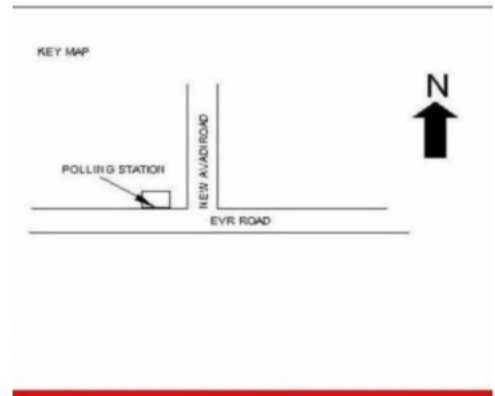

Cad View

Key MAP View