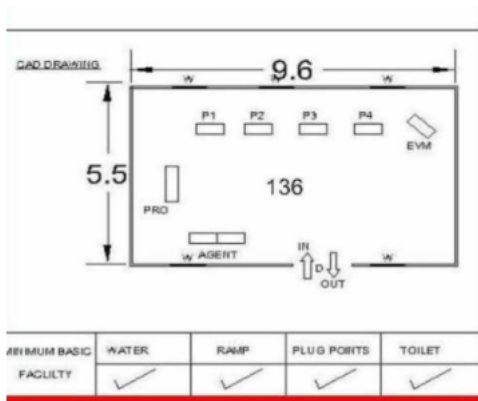

Google Map View

Polling Station Building Front View

Polling Station Front View

Cad View

Key MAP View

1 பெயர் : வெங்கடேசன் - தந்தையின் பெயர்: கண்ணையாநயுடு - வீட்டு எண் : 1-2 வயது : 61 பாலினம் : ஆண்	BDZ7974058 Photo is available	2 பெயர் : சரஸ்வதி - கணவர் பெயர்: வெங்கடேசன் - வீட்டு எண் : 1-2 வயது : 57 பாலினம் : பெண்	BDZ7974074 Photo is available	3 பெயர் : அசோக்குமார் - தந்தையின் பெயர்: கண்ணையாநயுடு - வீட்டு எண் : 1-3 வயது : 56 பாலினம் : ஆண்	BDZ7453293 Photo is available
4 பெயர் : ஜோதிலட்சுமி - கணவர் பெயர்: அசோக்குமார் - வீட்டு எண் : 1-3 வயது : 49 பாலினம் : பெண்	BDZ7453301 Photo is available	5 பெயர் : சிவக்குமார் - தந்தையின் பெயர்: சந்தானக்கிருஷ்ணன் - வீட்டு எண் : 1-4 வயது : 55 பாலினம் : ஆண்	BDZ7974207 Photo is available	6 பெயர் : முரளி - தந்தையின் பெயர்: சந்தானக்கிருஷ்ணன் - வீட்டு எண் : 1-4 வயது : 46 பாலினம் : ஆண்	BDZ7974272 Photo is available
7 பெயர் : விஜயலட்சுமி - கணவர் பெயர்: விஜயகுமார் - வீட்டு எண் : 1-5 வயது : 61 பாலினம் : பெண்	SRB2113553 Photo is available	8 பெயர் : ராஜேந்திர பிரசாத் தந்தையின் பெயர்: விஜயகுமார் - வீட்டு எண் : 1-5 வயது : 44 பாலினம் : ஆண்	BDZ2887834 Photo is available	9 பெயர் : ராஜாத்தி - கணவர் பெயர்: செந்தில்குமார் - வீட்டு எண் : 5-1 வயது : 50 பாலினம் : பெண்	BDZ7974405 Photo is available
10 பெயர் : சந்திரமோகன் - தந்தையின் பெயர்: வீர ராகவன் - வீட்டு எண் : 5-3 வயது : 55 பாலினம் : ஆண்	SRB0249854 Photo is available	11 பெயர் : சரளாதேவி - கணவர் பெயர்: சீனிவாசன் - வீட்டு எண் : 5-15 வயது : 76 பாலினம் : பெண்	SRB2113587 Photo is available	12 பெயர் : தனராஜ் - தந்தையின் பெயர்: சீனிவாசன் - வீட்டு எண் : 5-15 வயது : 51 பாலினம் : ஆண்	SRB2113595 Photo is available
13 பெயர் : இமயவதி - கணவர் பெயர்: ராஜா - வீட்டு எண் : 6-2 வயது : 65 பாலினம் : பெண்	BDZ2887115 Photo is available	14 பெயர் : சுரேந்திரகுமார் - தந்தையின் பெயர்: ராஜா - வீட்டு எண் : 6-2 வயது : 46 பாலினம் : ஆண்	BDZ2885978 Photo is available	15 பெயர் : தினேஷ் - தந்தையின் பெயர்: ராஜா - வீட்டு எண் : 6-2 வயது : 41 பாலினம் : ஆண்	BDZ8360851 Photo is available
16 பெயர் : சபாஸ்தினா - தந்தையின் பெயர்: ஞானமுத்து - வீட்டு எண் : 6-10 வயது : 72 பாலினம் : பெண்	BDZ2888733 Photo is available	17 பெயர் : அமுதா - கணவர் பெயர்: ஜெயந்திரன் - வீட்டு எண் : 6-13 வயது : 66 பாலினம் : பெண்	SRB2113645 Photo is available	18 பெயர் : ஆனந்த் - தந்தையின் பெயர்: ஜெயந்திரன் - வீட்டு எண் : 6-13 வயது : 49 பாலினம் : ஆண்	SRB2113652 Photo is available
19 பெயர் : பிரியதர்ஷினி - தந்தையின் பெயர்: ஜெயேந்திரன் - வீட்டு எண் : 6-13 வயது : 43 பாலினம் : பெண்	BDZ2888477 Photo is available	20 பெயர் : ஐவஹர் - தந்தையின் பெயர்: ஜெயேந்திரன் - வீட்டு எண் : 6-13 வயது : 41 பாலினம் : ஆண்	BDZ2887883 Photo is available	21 பெயர் : விட்டாபாய் - கணவர் பெயர்: தனபால் - வீட்டு எண் : 6-14 வயது : 78 பாலினம் : பெண்	SRB2113678 Photo is available
22 பெயர் : யுவராஜ் - தந்தையின் பெயர்: மாரிமுத்து - வீட்டு எண் : 8 வயது : 45 பாலினம் : ஆண்	SRB2113686 Photo is available	23 பெயர் : ரேவதி - தந்தையின் பெயர்: பர்வதம் - வீட்டு எண் : 8-1 வயது : 41 பாலினம் : பெண்	BDZ2888725 Photo is available	24 பெயர் : சர்குணம் - தந்தையின் பெயர்: மாரிமுத்து - வீட்டு எண் : 8-4 வயது : 79 பாலினம் : ஆண்	SRB2113736 Photo is available
25 பெயர் : ஈஸ்வரவேலன் - தந்தையின் பெயர்: மாரிமுத்து - வீட்டு எண் : 8-4 வயது : 52 பாலினம் : ஆண்	BDZ8180697 Photo is available	26 பெயர் : இந்திரா - கணவர் பெயர்: ஈஸ்வரவேலன் - வீட்டு எண் : 8-4 வயது : 50 பாலினம் : பெண்	BDZ2888931 Photo is available	27 பெயர் : ராஜேந்திரன் - தந்தையின் பெயர்: துரைசாமி - வீட்டு எண் : 8-5 வயது : 66 பாலினம் : ஆண்	SRB2113751 Photo is available
28 பெயர் : புவனேஸ்வரி - கணவர் பெயர்: பிரியகுமார் - வீட்டு எண் : 8-8 வயது : 59 பாலினம் : பெண்	BDZ7628993 Photo is available	# 29 பெயர் : பிரியலதா பி தந்தையின் பெயர்: பிரியகுமார் - வீட்டு எண் : எண் 206 வயது : 41 பாலினம் : பெண்	BDZ2889640 Photo is available	30 பெயர் : ஸ்டானிஸ்லாஸ் - தந்தையின் பெயர்: முத்து - வீட்டு எண் : 8-10 வயது : 73 பாலினம் : ஆண்	BDZ8494858 Photo is available