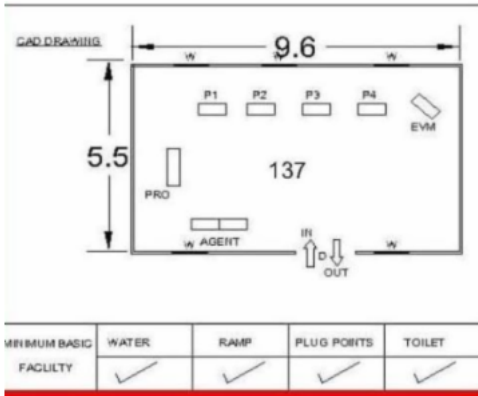

Google Map View

Polling Station Building Front View

Polling Station Front View

Cad View

Key MAP View

1 பெயர் : ரியா ஷரண் தந்தையின் பெயர்: அந்தோனி வீட்டு எண் : 1 வயது : 23 பாலினம் : பெண் Photo is available	SRB2329266	2 பெயர் : காமாட்சி - தந்தையின் பெயர்: ஜெயராமன் - வீட்டு எண் : 2/27 வயது : 36 பாலினம் : பெண் Photo is available	SRB1703651	3 பெயர் : கமலா - கணவர் பெயர்: பக்தாவச்சலம் - வீட்டு எண் : 5-2 வயது : 86 பாலினம் : பெண் Photo is available	SRB2113785
4 பெயர் : ஆம்சுவதி - கணவர் பெயர்: குமார் - வீட்டு எண் : 5-2 வயது : 53 பாலினம் : பெண் Photo is available	SRB2113801	5 பெயர் : குணசேகர் - தந்தையின் பெயர்: ஜெயகோபால் - வீட்டு எண் : 5-2 வயது : 47 பாலினம் : ஆண் Photo is available	BDZ2095370	6 பெயர் : யுவராஜ் - தந்தையின் பெயர்: ஜெயகோபால் - வீட்டு எண் : 5-2 வயது : 45 பாலினம் : ஆண் Photo is available	BDZ8211831
7 பெயர் : தங்கராஜ் - தந்தையின் பெயர்: பொன்னுசாமி - வீட்டு எண் : 5-3 வயது : 77 பாலினம் : ஆண் Photo is available	BDZ8224222	8 பெயர் : சிவராஜ் - தந்தையின் பெயர்: தங்கராஜ் - வீட்டு எண் : 5-3 வயது : 46 பாலினம் : ஆண் Photo is available	BDZ2885325	9 பெயர் : யோகராஜ் - தந்தையின் பெயர்: தங்கராஜ் - வீட்டு எண் : 5-3 வயது : 44 பாலினம் : ஆண் Photo is available	BDZ2885358
10 பெயர் : ஜெயகுமாரி - கணவர் பெயர்: மணி - வீட்டு எண் : 5-6 வயது : 53 பாலினம் : பெண் Photo is available	BDZ8224230	11 பெயர் : கற்பகம் - கணவர் பெயர்: சத்தியமூர்த்தி - வீட்டு எண் : 5-6 வயது : 53 பாலினம் : பெண் Photo is available	BDZ8016701	12 பெயர் : சத்தியமூர்த்தி - தந்தையின் பெயர்: கிருஷ்ணமூர்த்தி - வீட்டு எண் : 5-8 வயது : 63 பாலினம் : ஆண் Photo is available	SRB2113843
13 பெயர் : பாலு - தந்தையின் பெயர்: பாக்கியராஜ் - வீட்டு எண் : 5-9 வயது : 61 பாலினம் : ஆண் Photo is available	SRB2113868	14 பெயர் : சாந்தி - கணவர் பெயர்: பாலு - வீட்டு எண் : 5-9 வயது : 60 பாலினம் : பெண் Photo is available	SRB2113876	15 பெயர் : இன்பராஜ் - தந்தையின் பெயர்: பாக்கியராஜ் - வீட்டு எண் : 5-9 வயது : 55 பாலினம் : ஆண் Photo is available	SRB2113884
16 பெயர் : வசந்தி - கணவர் பெயர்: இன்பராஜ் - வீட்டு எண் : 5-9 வயது : 53 பாலினம் : பெண் Photo is available	SRB2113892	17 பெயர் : கார்த்திக் - தந்தையின் பெயர்: பாலு - வீட்டு எண் : 5-9 வயது : 40 பாலினம் : ஆண் Photo is available	BDZ2885523	18 பெயர் : வசந்தி - கணவர் பெயர்: ஏழுமலை - வீட்டு எண் : 7-2 வயது : 57 பாலினம் : பெண் Photo is available	BDZ1821511
19 பெயர் : அக்பர்கான் - தந்தையின் பெயர்: தாலுக்கான் - வீட்டு எண் : 7-3 வயது : 76 பாலினம் : ஆண் Photo is available	SRB2113900	20 பெயர் : ரயீஸ்ஜமால்பேகம் - கணவர் பெயர்: அக்பர்கான் - வீட்டு எண் : 7-3 வயது : 71 பாலினம் : பெண் Photo is available	SRB2113918	21 பெயர் : நாசாகான் - தந்தையின் பெயர்: அக்பர்கான் - வீட்டு எண் : 7-3 வயது : 44 பாலினம் : ஆண் Photo is available	BDZ1860709
22 பெயர் : பூபாலன் - தந்தையின் பெயர்: செல்வம் - வீட்டு எண் : 7-8 வயது : 52 பாலினம் : ஆண் Photo is available	BDZ1821842	23 பெயர் : ஜெகதீஷ் தந்தையின் பெயர்: செல்வம் - வீட்டு எண் : 7-8 வயது : 50 பாலினம் : ஆண் Photo is available	BDZ1821859	24 பெயர் : சக்கரபாணி - தந்தையின் பெயர்: கிருஷ்ணபிள்ளை - வீட்டு எண் : 7-9 வயது : 81 பாலினம் : ஆண் Photo is available	BDZ8361032
25 பெயர் : லட்சுமி - தந்தையின் பெயர்: சக்கரபாணி - வீட்டு எண் : 7-9 வயது : 49 பாலினம் : பெண் Photo is available	BDZ1528066	26 பெயர் : மேரிவினிப்ரேட் - கணவர் பெயர்: மைக்கல்பிரோஸ் - வீட்டு எண் : 7-10 வயது : 47 பாலினம் : பெண் Photo is available	BDZ1922434	27 பெயர் : ராஜம்மாள் - கணவர் பெயர்: ஜெயராமன் - வீட்டு எண் : 7-11 வயது : 68 பாலினம் : பெண் Photo is available	SRB2113975
28 பெயர் : இராதாகிருஷ்ணன் - தந்தையின் பெயர்: கோபால் - வீட்டு எண் : 7-12 வயது : 67 பாலினம் : ஆண் Photo is available	SRB2113983	29 பெயர் : இராமகிருஷ்ணன் - தந்தையின் பெயர்: கோபால் - வீட்டு எண் : 7-12 வயது : 67 பாலினம் : ஆண் Photo is available	SRB2113991	30 பெயர் : மல்லிகா - கணவர் பெயர்: பூபதி - வீட்டு எண் : 7-12 வயது : 56 பாலினம் : பெண் Photo is available	SRB2114007