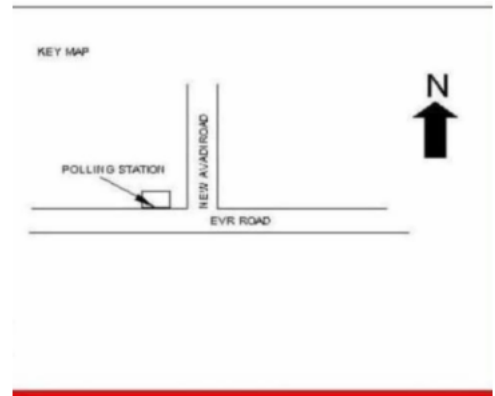

Cad View

Key MAP View