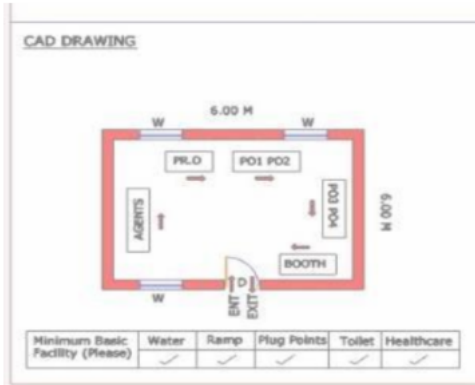

Google Map View

Polling Station Building Front View

Polling Station Front View

Cad View

Key MAP View

1 பெயர் : குமுதவல்லி - கணவர் பெயர் : செந்தில்குமார் - வீட்டு எண் : 1 வயது : 56 பாலினம் : பெண் Photo is available	BDZ2245447	2 பெயர் : உஷா கணவர் பெயர் : எல்லப்பன் வீட்டு எண் : 1 வயது : 53 பாலினம் : பெண் Photo is available	SRB2552347	3 பெயர் : செந்தில்குமார் - தந்தையின் பெயர் : கண்ணாயிரம் - வீட்டு எண் : 1 வயது : 51 பாலினம் : ஆண் Photo is available	BDZ2245439
4 பெயர் : முரளி - தந்தையின் பெயர் : அரவிந்தாட்சன் - வீட்டு எண் : 1 வயது : 48 பாலினம் : ஆண் Photo is available	SRB0402271	5 பெயர் : லீலா குமரன் - தந்தையின் பெயர் : மணி - வீட்டு எண் : 1 வயது : 45 பாலினம் : ஆண் Photo is available	SRB1677582	6 பெயர் : இந்து - கணவர் பெயர் : முரளி - வீட்டு எண் : 1 வயது : 45 பாலினம் : பெண் Photo is available	SRB0402164
7 பெயர் : விஜயலட்சுமி - கணவர் பெயர் : பாலாஜி - வீட்டு எண் : 1 வயது : 42 பாலினம் : பெண் Photo is available	SRB1434810	8 பெயர் : மணிகண்டன் - தந்தையின் பெயர் : செல்வம் - வீட்டு எண் : 1 வயது : 39 பாலினம் : ஆண் Photo is available	SRB0402297	9 பெயர் : ஜெய்கணேஷ் - தந்தையின் பெயர் : குமார் - வீட்டு எண் : 1 வயது : 37 பாலினம் : ஆண் Photo is available	SRB0116046
10 பெயர் : நந்தினி - தந்தையின் பெயர் : லீலா குமரன் - வீட்டு எண் : 1 வயது : 36 பாலினம் : பெண் Photo is available	SRB0116053	11 பெயர் : பாலாஜி - தந்தையின் பெயர் : குமார் - வீட்டு எண் : 1 வயது : 34 பாலினம் : ஆண் Photo is available	SRB0671677	12 பெயர் : பூங்கொடி - தந்தையின் பெயர் : கோபி - வீட்டு எண் : 1 வயது : 32 பாலினம் : பெண் Photo is available	SRB1175728
13 பெயர் : டில்லிபாபு - தந்தையின் பெயர் : கோபி - வீட்டு எண் : 1 வயது : 30 பாலினம் : ஆண் Photo is available	SRB1175736	14 பெயர் : ரேகா - தந்தையின் பெயர் : செந்தில் குமார் - வீட்டு எண் : 1 வயது : 30 பாலினம் : பெண் Photo is available	SRB1371566	15 பெயர் : ஆர.விக்னேஷ் தந்தையின் பெயர் : கே.ரமேஷ் வீட்டு எண் : 1 வயது : 23 பாலினம் : ஆண் Photo is available	SRB2268068
16 பெயர் : மதுமிதா தெ தந்தையின் பெயர் : தேவிகள் வீட்டு எண் : 1 வயது : 22 பாலினம் : பெண் Photo is available	SRB2551927	17 பெயர் : அகில தந்தையின் பெயர் : முரளி வீட்டு எண் : 01 வயது : 20 பாலினம் : ஆண் Photo is available	SRB2464741	18 பெயர் : கவிதா - கணவர் பெயர் : செல்வகுமார் - வீட்டு எண் : 1-1 வயது : 61 பாலினம் : பெண் Photo is available	SRB2125508
19 பெயர் : செல்வி - கணவர் பெயர் : கோவிந்தராஜ் - வீட்டு எண் : 1-4 வயது : 65 பாலினம் : பெண் Photo is available	BDZ1950187	20 பெயர் : ரமேஷ் - தந்தையின் பெயர் : கண்ணாயிரம் - வீட்டு எண் : 1-7 வயது : 55 பாலினம் : ஆண் Photo is available	BDZ2245660	21 பெயர் : சித்ரா - கணவர் பெயர் : ரமேஷ் - வீட்டு எண் : 1-7 வயது : 48 பாலினம் : பெண் Photo is available	SRB2125516
22 பெயர் : குமார் - தந்தையின் பெயர் : ராஜன் - வீட்டு எண் : 1-11 வயது : 69 பாலினம் : ஆண் Photo is available	BDZ1889021	23 பெயர் : இந்திரா - கணவர் பெயர் : குமார் - வீட்டு எண் : 1-11 வயது : 59 பாலினம் : பெண் Photo is available	BDZ1893551	24 பெயர் : மல்லிகா - தந்தையின் பெயர் : கண்ணாயிரம் - வீட்டு எண் : 1-12 வயது : 56 பாலினம் : பெண் Photo is available	SRB2125524
25 பெயர் : கு கிரி தந்தையின் பெயர் : மு குமார் வீட்டு எண் : 1/13,கதவு எண் 34 வயது : 19 பாலினம் : ஆண் Photo is available	SRB2599611	26 பெயர் : அம்மணி - தந்தையின் பெயர் : கண்ணாயிரம் - வீட்டு எண் : 1-17 வயது : 80 பாலினம் : பெண் Photo is available	SRB2125532	27 பெயர் : தட்சிணாமூர்த்தி - தந்தையின் பெயர் : கண்ணாயிரம் - வீட்டு எண் : 1-17 வயது : 56 பாலினம் : ஆண் Photo is available	SRB2125540
28 பெயர் : பத்துல் - தந்தையின் பெயர் : பாஷா - வீட்டு எண் : 2-1 வயது : 61 பாலினம் : ஆண் Photo is available	BDZ2920585	29 பெயர் : செபி - தந்தையின் பெயர் : பாஷா - வீட்டு எண் : 2-1 வயது : 47 பாலினம் : ஆண் Photo is available	BDZ8208506	30 பெயர் : ஹாஜாமெய்தீன் - தந்தையின் பெயர் : பாஷா - வீட்டு எண் : 2-1 வயது : 45 பாலினம் : ஆண் Photo is available	BDZ6105613