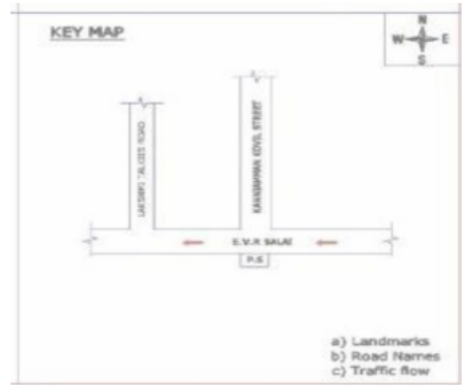

Google Map View

Polling Station Building Front View

Polling Station Front View

Cad View

Key MAP View

1 பெயர் : குமுதவல்லி - கணவர் பெயர் : செந்தில்குமார் - வீட்டு எண் : 1 வயது : 56 பாலினம் : பெண் Photo is available	BDZ2245447	2 பெயர் : உஷா கணவர் பெயர் : எல்லப்பன் வீட்டு எண் : 1 வயது : 53 பாலினம் : பெண் Photo is available	SRB2552347	3 பெயர் : செந்தில்குமார் - தந்தையின் பெயர் : கண்ணாயிரம் - வீட்டு எண் : 1 வயது : 51 பாலினம் : ஆண் Photo is available	BDZ2245439
4 பெயர் : முரளி - தந்தையின் பெயர் : அரவிந்தாட்சன் - வீட்டு எண் : 1 வயது : 48 பாலினம் : ஆண் Photo is available	SRB0402271	5 பெயர் : லீலா குமரன் - தந்தையின் பெயர் : மணி - வீட்டு எண் : 1 வயது : 45 பாலினம் : ஆண் Photo is available	SRB1677582	6 பெயர் : இந்து - கணவர் பெயர் : முரளி - வீட்டு எண் : 1 வயது : 45 பாலினம் : பெண் Photo is available	SRB0402164
7 பெயர் : விஜயலட்சுமி - கணவர் பெயர் : பாலாஜி - வீட்டு எண் : 1 வயது : 42 பாலினம் : பெண் Photo is available	SRB1434810	8 பெயர் : மணிகண்டன் - தந்தையின் பெயர் : செல்வம் - வீட்டு எண் : 1 வயது : 39 பாலினம் : ஆண் Photo is available	SRB0402297	9 பெயர் : ஜெய்கணேஷ் - தந்தையின் பெயர் : குமார் - வீட்டு எண் : 1 வயது : 37 பாலினம் : ஆண் Photo is available	SRB0116046
10 பெயர் : நந்தினி - தந்தையின் பெயர் : லீலா குமரன் - வீட்டு எண் : 1 வயது : 36 பாலினம் : பெண் Photo is available	SRB0116053	11 பெயர் : பாலாஜி - தந்தையின் பெயர் : குமார் - வீட்டு எண் : 1 வயது : 34 பாலினம் : ஆண் Photo is available	SRB0671677	12 பெயர் : பூங்கொடி - தந்தையின் பெயர் : கோபி - வீட்டு எண் : 1 வயது : 32 பாலினம் : பெண் Photo is available	SRB1175728
13 பெயர் : டில்லிபாபு - தந்தையின் பெயர் : கோபி - வீட்டு எண் : 1 வயது : 30 பாலினம் : ஆண் Photo is available	SRB1175736	14 பெயர் : ரேகா - தந்தையின் பெயர் : செந்தில் குமார் - வீட்டு எண் : 1 வயது : 30 பாலினம் : பெண் Photo is available	SRB1371566	15 பெயர் : ஆர.விக்னேஷ் தந்தையின் பெயர் : கே.ரமேஷ் வீட்டு எண் : 1 வயது : 23 பாலினம் : ஆண் Photo is available	SRB2268068
16 பெயர் : மதுமிதா தெ தந்தையின் பெயர் : தேவிகள் வீட்டு எண் : 1 வயது : 22 பாலினம் : பெண் Photo is available	SRB2551927	17 பெயர் : அகில தந்தையின் பெயர் : முரளி வீட்டு எண் : 01 வயது : 20 பாலினம் : ஆண் Photo is available	SRB2464741	18 பெயர் : கவிதா - கணவர் பெயர் : செல்வகுமார் - வீட்டு எண் : 1-1 வயது : 61 பாலினம் : பெண் Photo is available	SRB2125508
19 பெயர் : செல்வி - கணவர் பெயர் : கோவிந்தராஜ் - வீட்டு எண் : 1-4 வயது : 65 பாலினம் : பெண் Photo is available	BDZ1950187	20 பெயர் : ரமேஷ் - தந்தையின் பெயர் : கண்ணாயிரம் - வீட்டு எண் : 1-7 வயது : 55 பாலினம் : ஆண் Photo is available	BDZ2245660	21 பெயர் : சித்ரா - கணவர் பெயர் : ரமேஷ் - வீட்டு எண் : 1-7 வயது : 48 பாலினம் : பெண் Photo is available	SRB2125516
22 பெயர் : குமார் - தந்தையின் பெயர் : ராஜன் - வீட்டு எண் : 1-11 வயது : 69 பாலினம் : ஆண் Photo is available	BDZ1889021	23 பெயர் : இந்திரா - கணவர் பெயர் : குமார் - வீட்டு எண் : 1-11 வயது : 59 பாலினம் : பெண் Photo is available	BDZ1893551	24 பெயர் : மல்லிகா - தந்தையின் பெயர் : கண்ணாயிரம் - வீட்டு எண் : 1-12 வயது : 56 பாலினம் : பெண் Photo is available	SRB2125524
25 பெயர் : கு கிரி தந்தையின் பெயர் : மு குமார் வீட்டு எண் : 1/13,கதவு எண் 34 வயது : 19 பாலினம் : ஆண் Photo is available	SRB2599611	26 பெயர் : அம்மணி - தந்தையின் பெயர் : கண்ணாயிரம் - வீட்டு எண் : 1-17 வயது : 80 பாலினம் : பெண் Photo is available	SRB2125532	27 பெயர் : தட்சிணாமூர்த்தி - தந்தையின் பெயர் : கண்ணாயிரம் - வீட்டு எண் : 1-17 வயது : 56 பாலினம் : ஆண் Photo is available	SRB2125540
28 பெயர் : பத்துல் - தந்தையின் பெயர் : பாஷா - வீட்டு எண் : 2-1 வயது : 61 பாலினம் : ஆண் Photo is available	BDZ2920585	29 பெயர் : செபி - தந்தையின் பெயர் : பாஷா - வீட்டு எண் : 2-1 வயது : 47 பாலினம் : ஆண் Photo is available	BDZ8208506	30 பெயர் : ஹாஜாமெய்தீன் - தந்தையின் பெயர் : பாஷா - வீட்டு எண் : 2-1 வயது : 45 பாலினம் : ஆண் Photo is available	BDZ6105613