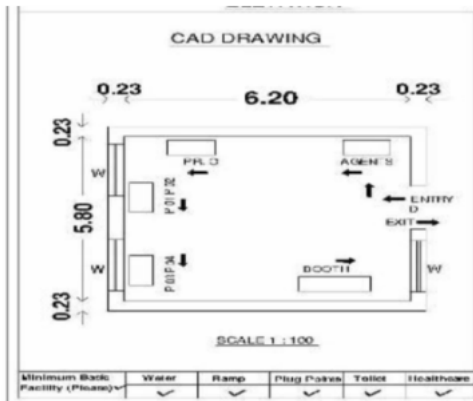

Google Map View

Polling Station Building Front View

Polling Station Front View

Cad View

Key MAP View

1 பெயர் : கௌரி - கணவர் பெயர்: திருமாவளவன் - வீட்டு எண் : 3-2 வயது : 66 பாலினம் : பெண் Photo is available	SRB1740455	2 பெயர் : ஃபிராங்க்லின் தந்தையின் பெயர்: ஜேம்ஸ் வீட்டு எண் : 3 கோலோனீ ரயில்வே தெரு வயது : 42 பாலினம் : ஆண் Photo is available	SRB2384014	3 பெயர் : டேனியல் - தந்தையின் பெயர்: நத்தாநியல் - வீட்டு எண் : 4 வயது : 80 பாலினம் : ஆண் Photo is available	SRB2056000
4 பெயர் : கொலீண்டேனியல் - தந்தையின் பெயர்: டேனியல் - வீட்டு எண் : 4 வயது : 74 பாலினம் : பெண் Photo is available	SRB2056018	5 பெயர் : வர்ஷா - கணவர் பெயர்: பிரமோத் - வீட்டு எண் : 4-A வயது : 44 பாலினம் : பெண் Photo is available	SRB1182302	6 பெயர் : கார்த்திக் நாராயண் தந்தையின் பெயர்: வெங்கடரமணன் வீட்டு எண் : 5/3 வயது : 25 பாலினம் : ஆண் Photo is available	SRB2393825
7 பெயர் : அருணா டி வெ தந்தையின் பெயர்: வெங்கடேசுவரனு டி வீட்டு எண் : 6/21 வயது : 25 பாலினம் : பெண் Photo is available	SRB2272953	8 பெயர் : சுஜேய் தாமஸ்ராஜா - தந்தையின் பெயர்: ஸ்டேன்லி - வீட்டு எண் : 7 வயது : 37 பாலினம் : ஆண் Photo is available	SRB0129361	9 பெயர் : வில்லியம்ஸ் - தந்தையின் பெயர்: அந்தோனி - வீட்டு எண் : 7-1 வயது : 73 பாலினம் : ஆண் Photo is available	SRB2056034
10 பெயர் : ஆக்னஸ் - தந்தையின் பெயர்: வில்லியம்ஸ் - வீட்டு எண் : 7-1 வயது : 44 பாலினம் : பெண் Photo is available	BDZ4361028	11 பெயர் : ஸ்டான்லி - தந்தையின் பெயர்: தாமஸ் - வீட்டு எண் : 7-2 வயது : 67 பாலினம் : ஆண் Photo is available	SRB2056059	12 பெயர் : சபாஜுவியட் - தந்தையின் பெயர்: ஸ்டான்லி - வீட்டு எண் : 7-2 வயது : 41 பாலினம் : பெண் Photo is available	BDZ4362315
13 பெயர் : தெரசா ஜனனி கணவர் பெயர்: சுஜேய் தாமஸ் ராஜா வீட்டு எண் : 7-4 வயது : 35 பாலினம் : பெண் Photo is available	SRB1771443	14 பெயர் : அப்துல்கரீம் - தந்தையின் பெயர்: அப்துல்மஜிது - வீட்டு எண் : 10 வயது : 71 பாலினம் : ஆண் Photo is available	BDZ4365466	15 பெயர் : ஹசீநத்துல்ஷமிமா - கணவர் பெயர்: அப்துல்கரீம் - வீட்டு எண் : 10 வயது : 69 பாலினம் : பெண் Photo is available	BDZ4364105
16 பெயர் : வள்ளிமயில் - கணவர் பெயர்: கண்ணன் - வீட்டு எண் : 10 வயது : 57 பாலினம் : பெண் Photo is available	SRB1011998	17 பெயர் : ஜரீன்பாத்திமா - தந்தையின் பெயர்: அப்துல்கரீம் - வீட்டு எண் : 10 வயது : 42 பாலினம் : பெண் Photo is available	BDZ4364113	18 பெயர் : ருமைஸ்அகமது - தந்தையின் பெயர்: அப்துல் கரீம் - வீட்டு எண் : 10 வயது : 36 பாலினம் : ஆண் Photo is available	SRB0888347
19 பெயர் : விஷ்ணுவர்தனாராவ் - தந்தையின் பெயர்: வெண்கடகிருஷ்ணாராவ் - வீட்டு எண் : 11 வயது : 61 பாலினம் : ஆண் Photo is available	SRB0677062	20 பெயர் : நிவேதிதா - தந்தையின் பெயர்: ஷோபன்பாபு - வீட்டு எண் : 11 வயது : 60 பாலினம் : பெண் Photo is available	SRB0677054	# 21 பெயர் : நித்யா பிலிப் தந்தையின் பெயர்: மோதி - வீட்டு எண் : 11 வயது : 38 பாலினம் : பெண் Photo is available	BDZ8312753
# 22 பெயர் : நிரூப் ஃபிலிப் தந்தையின் பெயர்: மோதி - வீட்டு எண் : 11 வயது : 37 பாலினம் : ஆண் Photo is available	BDZ8312761	23 பெயர் : செளகந்த் கிருஷ்ணா - தந்தையின் பெயர்: விஷ்ணுவர்தன ராவ் - வீட்டு எண் : 11 வயது : 34 பாலினம் : ஆண் Photo is available	SRB0677096	# 24 பெயர் : மோதி ஃபிலிப் தந்தையின் பெயர்: பிலிப் - வீட்டு எண் : 11-1 வயது : 70 பாலினம் : ஆண் Photo is available	BDZ1716653
# 25 பெயர் : சூசன் பிலிப் தந்தையின் பெயர்: மோதிபிலிப் - வீட்டு எண் : 11-1 வயது : 66 பாலினம் : ஆண் Photo is available	BDZ1716646	26 பெயர் : செளசப் சந்திரா - தந்தையின் பெயர்: விஷ்ணு வர்தன நாவ் - வீட்டு எண் : 11-35-b வயது : 30 பாலினம் : ஆண் Photo is available	SRB1603190	27 பெயர் : சரத் குமார் தந்தையின் பெயர்: மணவாளன் வீட்டு எண் : 11/39 வயது : 28 பாலினம் : ஆண் Photo is available	SRB1757046
28 பெயர் : பிரசாந்த் .ஏம தந்தையின் பெயர்: மணவாளன் வீட்டு எண் : 11/59 வயது : 25 பாலினம் : ஆண் Photo is available	SRB1875277	29 பெயர் : அசுஷயா தந்தையின் பெயர்: ஸ்ரீநிவாசன் தெய்வசிகாமணி வீட்டு எண் : 12/24 வயது : 25 பாலினம் : பெண் Photo is available	SRB1855980	30 பெயர் : சிரிஷ் கண்ணன் தந்தையின் பெயர்: பிரபு கண்ணன் வீட்டு எண் : 13/26 வயது : 25 பாலினம் : ஆண் Photo is available	SRB2285971