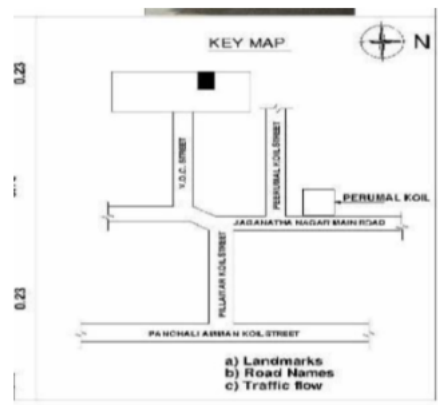

Google Map View

Polling Station Building Front View

Polling Station Front View

Cad View

Key MAP View

1	SRB2084705	பெயர் : செல்வம் - தந்தையின் பெயர்: முத்துகிருஷ்ணன் - வீட்டு எண் : 2 வயது : 69 பாலினம் : ஆண்	Photo is available	2	SRB2084713	பெயர் : ஞானம் - கணவர் பெயர்: செல்வம் - வீட்டு எண் : 2 வயது : 64 பாலினம் : பெண்	Photo is available	3	SRB2084721	பெயர் : ஜெயந்தி - தந்தையின் பெயர்: செல்வம் - வீட்டு எண் : 2 வயது : 45 பாலினம் : பெண்	Photo is available
4	BDZ1693084	பெயர் : பிரகாஷ்பெலிக்ஸ் - தந்தையின் பெயர்: செல்வம் - வீட்டு எண் : 2 வயது : 44 பாலினம் : ஆண்	Photo is available	5	SRB0953505	பெயர் : சிவரஞ்சனி - கணவர் பெயர்: ஜெகதீஷ் சார்லஸ் - வீட்டு எண் : 2 வயது : 44 பாலினம் : பெண்	Photo is available	6	BDZ1685353	பெயர் : ஜெகதீஷ் - தந்தையின் பெயர்: செல்வம் - வீட்டு எண் : 2 வயது : 43 பாலினம் : ஆண்	Photo is available
7	SRB0679068	பெயர் : அனுராதா - கணவர் பெயர்: சீனிவாசன் - வீட்டு எண் : 3 வயது : 68 பாலினம் : பெண்	Photo is available	8	SRB1119734	பெயர் : கண்ணதாசன் - தந்தையின் பெயர்: இளங்கோவன் - வீட்டு எண் : 3/44பி அடுக்கு வீடு எண் ஸ்2 வயது : 31 பாலினம் : ஆண்	Photo is available	9	BDZ3838281	பெயர் : சுக்தா - கணவர் பெயர்: கருணா - வீட்டு எண் : 4-3 வயது : 46 பாலினம் : பெண்	Photo is available
10	BDZ2531408	பெயர் : சுரேஷ் - தந்தையின் பெயர்: விஜயராகவலு - வீட்டு எண் : 4-6 வயது : 53 பாலினம் : ஆண்	Photo is available	11	BDZ3838273	பெயர் : கவிதா - இதரர் பெயர்: சுரேஷ் வீட்டு எண் : 4-6 வயது : 47 பாலினம் : பெண்	Photo is available	12	SRB0891598	பெயர் : சரஸ்வதி - கணவர் பெயர்: ரகுநாதன் - வீட்டு எண் : 5 வயது : 74 பாலினம் : பெண்	Photo is available
13	SRB0891846	பெயர் : பாலகுமார் - தந்தையின் பெயர்: ரகுநாதன் - வீட்டு எண் : 5 வயது : 53 பாலினம் : ஆண்	Photo is available	14	SRB0891580	பெயர் : ரம்யா - கணவர் பெயர்: பாலகுமார் - வீட்டு எண் : 5 வயது : 47 பாலினம் : பெண்	Photo is available	15	SRB2303212	பெயர் : பிரியதர்ஷினி கணவர் பெயர்: ராஜ் மோகன் வீட்டு எண் : 5 வயது : 26 பாலினம் : பெண்	Photo is available
16	SRB2435394	பெயர் : கௌதமன் தந்தையின் பெயர்: ஜயேந்தர் குமார் வீட்டு எண் : 5 வயது : 22 பாலினம் : ஆண்	Photo is available	17	SRB2084762	பெயர் : ஜெயந்திரகுமார் - தந்தையின் பெயர்: கௌதமன் - வீட்டு எண் : 5-1 வயது : 53 பாலினம் : ஆண்	Photo is available	18	BDZ3845203	பெயர் : சுக்தா - கணவர் பெயர்: ஜெயந்திரகுமார் - வீட்டு எண் : 5-1 வயது : 51 பாலினம் : பெண்	Photo is available
19	SRB0678839	பெயர் : கன்கவல்லி - கணவர் பெயர்: கணேசன் - வீட்டு எண் : 6 வயது : 76 பாலினம் : பெண்	Photo is available	20	SRB0678946	பெயர் : ராமதாஸ் - தந்தையின் பெயர்: கணேசன் - வீட்டு எண் : 6 வயது : 51 பாலினம் : ஆண்	Photo is available	21	SRB2084796	பெயர் : கிருஷ்ணவேணி - கணவர் பெயர்: பாலசந்திரன் - வீட்டு எண் : 6-1 வயது : 69 பாலினம் : பெண்	Photo is available
22	BDZ3841798	பெயர் : சங்கீதா - தந்தையின் பெயர்: பாலசந்திரன் - வீட்டு எண் : 6-1 வயது : 41 பாலினம் : பெண்	Photo is available	23	BDZ1665009	பெயர் : கவிதா - கணவர் பெயர்: ரவி - வீட்டு எண் : 6-2 வயது : 51 பாலினம் : பெண்	Photo is available	24	BDZ8578718	பெயர் : ஸ்ரீனிவாசன் - தந்தையின் பெயர்: ராமமூர்த்தி - வீட்டு எண் : 6-5 வயது : 56 பாலினம் : ஆண்	Photo is available
25	BDZ8405151	பெயர் : சசிகலா - கணவர் பெயர்: ஸ்ரீனிவாசன் - வீட்டு எண் : 6-5 வயது : 46 பாலினம் : பெண்	Photo is available	26	SRB1015551	பெயர் : வெங்கட்ராமன் - தந்தையின் பெயர்: கோவிந்தராஜன் - வீட்டு எண் : 8 வயது : 32 பாலினம் : ஆண்	Photo is available	27	SRB1505544	பெயர் : சேஷ் கண்ணன் - தந்தையின் பெயர்: கோவிந்தராஜன் - வீட்டு எண் : 8 வயது : 28 பாலினம் : ஆண்	Photo is available
28	SRB0294173	பெயர் : கிருஷ்ணவேணி - கணவர் பெயர்: ரங்கசாமி - வீட்டு எண் : 8-1 வயது : 86 பாலினம் : பெண்	Photo is available	29	SRB2084804	பெயர் : கோவிந்தராஜன் - தந்தையின் பெயர்: ரங்கசாமி - வீட்டு எண் : 8-2 வயது : 61 பாலினம் : ஆண்	Photo is available	30	SRB2084812	பெயர் : மாலினி - கணவர் பெயர்: கோவிந்தராஜன் - வீட்டு எண் : 8-2 வயது : 57 பாலினம் : பெண்	Photo is available