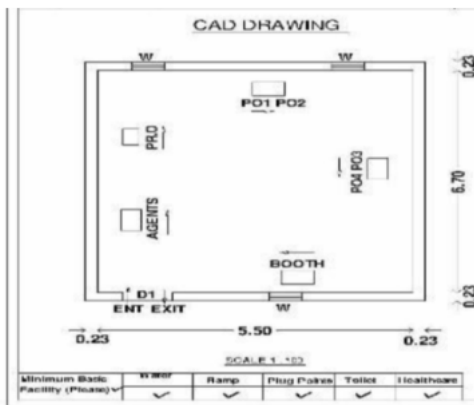

Google Map View

Polling Station Building Front View

Polling Station Front View

Cad View

Key MAP View

1	SRB2084705	பெயர் : செல்வம் - தந்தையின் பெயர்: முத்துகிருஷ்ணன் - வீட்டு எண் : 2 வயது : 69 பாலினம் : ஆண்	Photo is available	2	SRB2084713	பெயர் : ஞானம் - கணவர் பெயர்: செல்வம் - வீட்டு எண் : 2 வயது : 64 பாலினம் : பெண்	Photo is available	3	SRB2084721	பெயர் : ஜெயந்தி - தந்தையின் பெயர்: செல்வம் - வீட்டு எண் : 2 வயது : 45 பாலினம் : பெண்	Photo is available
4	BDZ1693084	பெயர் : பிரகாஷ்பெலிக்ஸ் - தந்தையின் பெயர்: செல்வம் - வீட்டு எண் : 2 வயது : 44 பாலினம் : ஆண்	Photo is available	5	SRB0953505	பெயர் : சிவரஞ்சனி - கணவர் பெயர்: ஜெகதீஷ் சார்லஸ் - வீட்டு எண் : 2 வயது : 44 பாலினம் : பெண்	Photo is available	6	BDZ1685353	பெயர் : ஜெகதீஷ் - தந்தையின் பெயர்: செல்வம் - வீட்டு எண் : 2 வயது : 43 பாலினம் : ஆண்	Photo is available
7	SRB0679068	பெயர் : அனுராதா - கணவர் பெயர்: சீனிவாசன் - வீட்டு எண் : 3 வயது : 68 பாலினம் : பெண்	Photo is available	8	SRB1119734	பெயர் : கண்ணதாசன் - தந்தையின் பெயர்: இளங்கோவன் - வீட்டு எண் : 3/44பி அடுக்கு வீடு எண் ஸ்2 வயது : 31 பாலினம் : ஆண்	Photo is available	9	BDZ3838281	பெயர் : சுக்தா - கணவர் பெயர்: கருணா - வீட்டு எண் : 4-3 வயது : 46 பாலினம் : பெண்	Photo is available
10	BDZ2531408	பெயர் : சுரேஷ் - தந்தையின் பெயர்: விஜயராகவலு - வீட்டு எண் : 4-6 வயது : 53 பாலினம் : ஆண்	Photo is available	11	BDZ3838273	பெயர் : கவிதா - இதரர் பெயர்: சுரேஷ் வீட்டு எண் : 4-6 வயது : 47 பாலினம் : பெண்	Photo is available	12	SRB0891598	பெயர் : சரஸ்வதி - கணவர் பெயர்: ரகுநாதன் - வீட்டு எண் : 5 வயது : 74 பாலினம் : பெண்	Photo is available
13	SRB0891846	பெயர் : பாலகுமார் - தந்தையின் பெயர்: ரகுநாதன் - வீட்டு எண் : 5 வயது : 53 பாலினம் : ஆண்	Photo is available	14	SRB0891580	பெயர் : ரம்யா - கணவர் பெயர்: பாலகுமார் - வீட்டு எண் : 5 வயது : 47 பாலினம் : பெண்	Photo is available	15	SRB2303212	பெயர் : பிரியதர்ஷினி கணவர் பெயர்: ராஜ் மோகன் வீட்டு எண் : 5 வயது : 26 பாலினம் : பெண்	Photo is available
16	SRB2435394	பெயர் : கௌதமன் தந்தையின் பெயர்: ஜயேந்தர் குமார் வீட்டு எண் : 5 வயது : 22 பாலினம் : ஆண்	Photo is available	17	SRB2084762	பெயர் : ஜெயந்திரகுமார் - தந்தையின் பெயர்: கௌதமன் - வீட்டு எண் : 5-1 வயது : 53 பாலினம் : ஆண்	Photo is available	18	BDZ3845203	பெயர் : சுக்தா - கணவர் பெயர்: ஜெயந்திரகுமார் - வீட்டு எண் : 5-1 வயது : 51 பாலினம் : பெண்	Photo is available
19	SRB0678839	பெயர் : கன்கவல்லி - கணவர் பெயர்: கணேசன் - வீட்டு எண் : 6 வயது : 76 பாலினம் : பெண்	Photo is available	20	SRB0678946	பெயர் : ராமதாஸ் - தந்தையின் பெயர்: கணேசன் - வீட்டு எண் : 6 வயது : 51 பாலினம் : ஆண்	Photo is available	21	SRB2084796	பெயர் : கிருஷ்ணவேணி - கணவர் பெயர்: பாலசந்திரன் - வீட்டு எண் : 6-1 வயது : 69 பாலினம் : பெண்	Photo is available
22	BDZ3841798	பெயர் : சங்கீதா - தந்தையின் பெயர்: பாலசந்திரன் - வீட்டு எண் : 6-1 வயது : 41 பாலினம் : பெண்	Photo is available	23	BDZ1665009	பெயர் : கவிதா - கணவர் பெயர்: ரவி - வீட்டு எண் : 6-2 வயது : 51 பாலினம் : பெண்	Photo is available	24	BDZ8578718	பெயர் : ஸ்ரீனிவாசன் - தந்தையின் பெயர்: ராமமூர்த்தி - வீட்டு எண் : 6-5 வயது : 56 பாலினம் : ஆண்	Photo is available
25	BDZ8405151	பெயர் : சசிகலா - கணவர் பெயர்: ஸ்ரீனிவாசன் - வீட்டு எண் : 6-5 வயது : 46 பாலினம் : பெண்	Photo is available	26	SRB1015551	பெயர் : வெங்கட்ராமன் - தந்தையின் பெயர்: கோவிந்தராஜன் - வீட்டு எண் : 8 வயது : 32 பாலினம் : ஆண்	Photo is available	27	SRB1505544	பெயர் : சேஷ் கண்ணன் - தந்தையின் பெயர்: கோவிந்தராஜன் - வீட்டு எண் : 8 வயது : 28 பாலினம் : ஆண்	Photo is available
28	SRB0294173	பெயர் : கிருஷ்ணவேணி - கணவர் பெயர்: ரங்கசாமி - வீட்டு எண் : 8-1 வயது : 86 பாலினம் : பெண்	Photo is available	29	SRB2084804	பெயர் : கோவிந்தராஜன் - தந்தையின் பெயர்: ரங்கசாமி - வீட்டு எண் : 8-2 வயது : 61 பாலினம் : ஆண்	Photo is available	30	SRB2084812	பெயர் : மாலினி - கணவர் பெயர்: கோவிந்தராஜன் - வீட்டு எண் : 8-2 வயது : 57 பாலினம் : பெண்	Photo is available