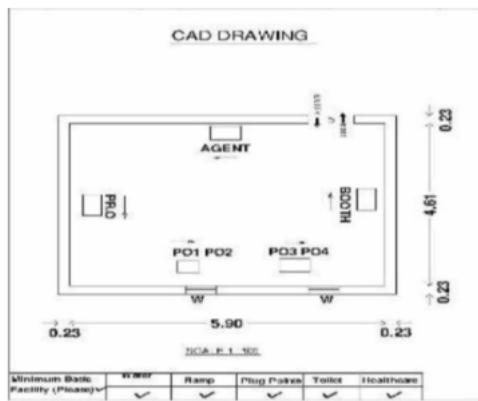

Google Map View

Polling Station Building Front View

ELEVATION

Polling Station Front View

ELEVATION

Cad View

Key MAP View

1	SRB1194422	பெயர் : சிவசங்கர் - தந்தையின் பெயர்: கஞ்சமலை - வீட்டு எண் : 1 வயது : 49 பாலினம் : ஆண்	Photo is available	2	SRB1467265	பெயர் : விஜயலக்ஷ்மி - கணவர் பெயர்: சிவசங்கர் - வீட்டு எண் : 1 வயது : 47 பாலினம் : பெண்	Photo is available	3	BDZ8579385	பெயர் : ஆனந்தமூர்த்தி - தந்தையின் பெயர்: கண்ணன் - வீட்டு எண் : 1-1 வயது : 58 பாலினம் : ஆண்	Photo is available
4	BDZ8192502	பெயர் : பத்மபிரியா - கணவர் பெயர்: ஆனந்தமூர்த்தி - வீட்டு எண் : 1-1 வயது : 56 பாலினம் : பெண்	Photo is available	5	SRB2331320	பெயர் : ரோகினி தந்தையின் பெயர்: லோகநாதன் வீட்டு எண் : 1/4 வயது : 30 பாலினம் : பெண்	Photo is available	6	SRB1753656	பெயர் : எத்திராஜ் தந்தையின் பெயர்: லோகநாதன் வீட்டு எண் : 01/04 வயது : 27 பாலினம் : ஆண்	Photo is available
7	SRB0769836	பெயர் : காளீஸ்வரி - கணவர் பெயர்: சின்னராம - வீட்டு எண் : 1B வயது : 39 பாலினம் : பெண்	Photo is available	8	SRB0769133	பெயர் : குமார் - தந்தையின் பெயர்: சேதுராமன் - வீட்டு எண் : 3 வயது : 54 பாலினம் : ஆண்	Photo is available	9	SRB0769141	பெயர் : செல்வி - கணவர் பெயர்: குமார் - வீட்டு எண் : 3 வயது : 49 பாலினம் : பெண்	Photo is available
10	SRB2249464	பெயர் : பிரேமராஜ் தந்தையின் பெயர்: குமார் வீட்டு எண் : 3 வயது : 23 பாலினம் : ஆண்	Photo is available	11	SRB2308856	பெயர் : தரணி பாத்தி தந்தையின் பெயர்: கிருஷ்ணா வீட்டு எண் : 3/7 வயது : 66 பாலினம் : ஆண்	Photo is available	12	SRB0586412	பெயர் : ரவி - தந்தையின் பெயர்: பாண்டியன் - வீட்டு எண் : 3-7 வயது : 46 பாலினம் : ஆண்	Photo is available
13	SRB1859180	பெயர் : ஏப்சிராணி கணவர் பெயர்: சிவகுமார் வீட்டு எண் : 3/7 வயது : 43 பாலினம் : பெண்	Photo is available	14	SRB0585901	பெயர் : ஜெயகொடி - கணவர் பெயர்: ரவி - வீட்டு எண் : 3-7 வயது : 42 பாலினம் : பெண்	Photo is available	15	SRB1781590	பெயர் : சபரி வால்ஸ் தந்தையின் பெயர்: தரணிபதி வீட்டு எண் : 3-7 வயது : 26 பாலினம் : ஆண்	Photo is available
16	SRB2414431	பெயர் : சேதுபதி தந்தையின் பெயர்: சதாசிவம் வீட்டு எண் : 3/26 வயது : 25 பாலினம் : ஆண்	Photo is available	17	SRB1194364	பெயர் : பூங்காந்த் - தந்தையின் பெயர்: ராமதுலாரசிங் - வீட்டு எண் : 4 வயது : 31 பாலினம் : ஆண்	Photo is available	18	SRB0255877	பெயர் : கன்னியமாள் - கணவர் பெயர்: ராமதாஸ் - வீட்டு எண் : 4-1 வயது : 61 பாலினம் : பெண்	Photo is available
19	SRB1811496	பெயர் : அமுதா கணவர் பெயர்: குமாரவேல் வீட்டு எண் : 4-1 வயது : 35 பாலினம் : பெண்	Photo is available	20	SRB0586586	பெயர் : சக்திவேல் - தந்தையின் பெயர்: தட்சணாமூர்த்தி - வீட்டு எண் : 4-2 வயது : 41 பாலினம் : ஆண்	Photo is available	21	RAZ1676972	பெயர் : அசோக்குமார் தந்தையின் பெயர்: ராமசந்திரன் வீட்டு எண் : 5 வயது : 71 பாலினம் : ஆண்	Photo is available
22	BDZ8526832	பெயர் : சத்ஹரணி - தந்தையின் பெயர்: ஆதிகேசவலு - வீட்டு எண் : 5 வயது : 37 பாலினம் : பெண்	Photo is available	23	BDZ8192510	பெயர் : ஆதிகேசவலு - தந்தையின் பெயர்: சாரங்கபாணி - வீட்டு எண் : 5-2 வயது : 65 பாலினம் : ஆண்	Photo is available	24	BDZ8192528	பெயர் : சித்ரகலா - கணவர் பெயர்: ஆதிகேசவலு - வீட்டு எண் : 5-2 வயது : 62 பாலினம் : பெண்	Photo is available
25	SRB0690172	பெயர் : மீனா - கணவர் பெயர்: முருகன் வீட்டு எண் : 6 வயது : 37 பாலினம் : பெண்	Photo is available	26	SRB1764273	பெயர் : முருகன் தாயின் பெயர்: காமாட்சி வீட்டு எண் : 6/18 வயது : 52 பாலினம் : ஆண்	Photo is available	27	SRB0143701	பெயர் : பாபு - தந்தையின் பெயர்: பலராமன் - வீட்டு எண் : 7 வயது : 73 பாலினம் : ஆண்	Photo is available
28	BDZ3912458	பெயர் : தேவராஜ் - தந்தையின் பெயர்: கோபால் - வீட்டு எண் : 7 வயது : 54 பாலினம் : ஆண்	Photo is available	29	SRB0898403	பெயர் : துரை - தந்தையின் பெயர்: எல்லப்பன் - வீட்டு எண் : 7 வயது : 54 பாலினம் : ஆண்	Photo is available	30	SRB0807354	பெயர் : சிவகுமார் - தந்தையின் பெயர்: கோபால் - வீட்டு எண் : 7 வயது : 49 பாலினம் : ஆண்	Photo is available