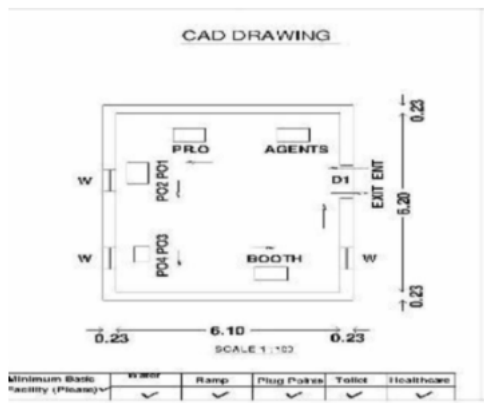

Google Map View

Polling Station Building Front View

Polling Station Front View

Cad View

Key MAP View

1 பெயர் : இளங்கோவவாசன் - தந்தையின் பெயர்: சேதுராமன் - வீட்டு எண் : 1-2 வயது : 57 பாலினம் : ஆண் Photo is available	BDZ4004719	2 பெயர் : இளமமதி வர்ஷன் - தந்தையின் பெயர்: இளங்கோவ வாசன் - வீட்டு எண் : 1-2 வயது : 27 பாலினம் : ஆண் Photo is available	SRB1742931	3 பெயர் : இராஜ்கமல் - தந்தையின் பெயர்: மணிவண்ணன் - வீட்டு எண் : 2 வயது : 34 பாலினம் : ஆண் Photo is available	SRB0901512
4 பெயர் : சங்கீதா - தந்தையின் பெயர்: மணிவண்ணன் - வீட்டு எண் : 2 வயது : 31 பாலினம் : பெண் Photo is available	SRB1023928	5 பெயர் : மணிவண்ணன் - தந்தையின் பெயர்: சேதுராமன் - வீட்டு எண் : 2-2 வயது : 67 பாலினம் : ஆண் Photo is available	SRB2119592	6 பெயர் : கற்பகம் - கணவர் பெயர்: மணிவண்ணன் - வீட்டு எண் : 2-2 வயது : 58 பாலினம் : பெண் Photo is available	SRB2119600
7 பெயர் : நச்சுதீன் தந்தையின் பெயர்: அப்துல் கரீம் வீட்டு எண் : 3 வயது : 79 பாலினம் : ஆண் Photo is available	SRB1509942	8 பெயர் : நஜ்முதீன் கணவர் பெயர்: நச்சுதீன் வீட்டு எண் : 3 வயது : 64 பாலினம் : பெண் Photo is available	BDZ8306748	9 பெயர் : சுல்தான் சையது இபுராஹீம் தந்தையின் பெயர்: நச்சுதீன் வீட்டு எண் : 3 வயது : 39 பாலினம் : ஆண் Photo is available	BDZ3487493
10 பெயர் : சையது மூசா நசீர் - தந்தையின் பெயர்: நச்சுதீன் - வீட்டு எண் : 3 வயது : 35 பாலினம் : ஆண் Photo is available	SRB0325431	# 11 பெயர் : விஜயலக்ஷ்மி - கணவர் பெயர்: ராமசந்திரன் - வீட்டு எண் : எண் 4 வயது : 34 பாலினம் : பெண் Photo is available	SRB0588640	12 பெயர் : அல்மாஸ் தஹ்சின் திண்டுக்கல் சுல்தான் தந்தையின் பெயர்: சுல்தான் சையது இபுராஹீம் திண்டுக்கல் நச்சுதீன் வீட்டு எண் : 3 வயது : 32 பாலினம் : பெண் Photo is available	SRB1899285
13 பெயர் : அல்ஃபாத் பாணு கணவர் பெயர்: சையத் மூஷா நசீர் வீட்டு எண் : 03 வயது : 31 பாலினம் : பெண் Photo is available	SRB1858679	14 பெயர் : பூபதியம்மாள் - கணவர் பெயர்: பாலு - வீட்டு எண் : 3-3 வயது : 68 பாலினம் : பெண் Photo is available	SRB2119618	# 15 பெயர் : ராமசந்திரன் - தந்தையின் பெயர்: பாலு - வீட்டு எண் : எண் 4 வயது : 47 பாலினம் : ஆண் Photo is available	SRB2119626
16 பெயர் : மனோகரன் - தந்தையின் பெயர்: நல்லழகன் - வீட்டு எண் : 5 வயது : 60 பாலினம் : ஆண் Photo is available	SRB2119634	17 பெயர் : இந்திரா - கணவர் பெயர்: மனோகரன் - வீட்டு எண் : 5 வயது : 60 பாலினம் : பெண் Photo is available	SRB0507095	18 பெயர் : அனீஷ் - தந்தையின் பெயர்: லீபன்ஸ் - வீட்டு எண் : 5 வயது : 37 பாலினம் : பெண் Photo is available	BDZ8529463
19 பெயர் : பென்சி ஷரீன் - தந்தையின் பெயர்: அருண் ஜோஸ் - வீட்டு எண் : 5 வயது : 35 பாலினம் : பெண் Photo is available	SRB1509835	20 பெயர் : சச்சின் தந்தையின் பெயர்: மனோகரன் வீட்டு எண் : 5 வயது : 24 பாலினம் : ஆண் Photo is available	SRB2429595	21 பெயர் : அருண்ஜோஸ் - தந்தையின் பெயர்: லீபன்ஸ் - வீட்டு எண் : 5-2 வயது : 42 பாலினம் : ஆண் Photo is available	BDZ4007837
22 பெயர் : பாலசுப்ரமணி - தந்தையின் பெயர்: ரத்தினம் - வீட்டு எண் : 6 வயது : 49 பாலினம் : ஆண் Photo is available	SRB0771584	23 பெயர் : தேவி - கணவர் பெயர்: பாலசுப்ரமணி - வீட்டு எண் : 6 வயது : 40 பாலினம் : பெண் Photo is available	SRB0771675	24 பெயர் : மங்களம் - கணவர் பெயர்: ரத்தினம் - வீட்டு எண் : 6-2 வயது : 81 பாலினம் : பெண் Photo is available	BDZ8414427
25 பெயர் : ரமேஷ் - தந்தையின் பெயர்: ரத்தினம் - வீட்டு எண் : 6-2 வயது : 51 பாலினம் : ஆண் Photo is available	BDZ4010476	26 பெயர் : வேலுமணி - கணவர் பெயர்: ரமேஷ் - வீட்டு எண் : 6-2 வயது : 43 பாலினம் : பெண் Photo is available	BDZ4010468	27 பெயர் : ரவிக்குமார் - தந்தையின் பெயர்: கண்ணையன் - வீட்டு எண் : 7 வயது : 63 பாலினம் : ஆண் Photo is available	BDZ4008413
28 பெயர் : கீதாஞ்சலி - கணவர் பெயர்: ரவிக்குமார் - வீட்டு எண் : 7 வயது : 54 பாலினம் : பெண் Photo is available	BDZ4008405	29 பெயர் : அரங்கநாதன் - தந்தையின் பெயர்: நாகராஜன் - வீட்டு எண் : 7-1 வயது : 50 பாலினம் : ஆண் Photo is available	CPK8943755	30 பெயர் : சுசீலா - கணவர் பெயர்: அரங்கநாதன் - வீட்டு எண் : 7-1 வயது : 45 பாலினம் : பெண் Photo is available	SRB1023993