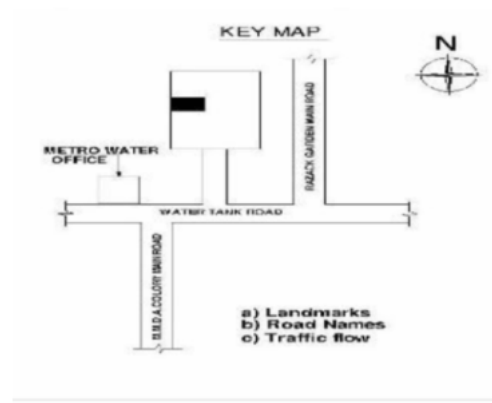

Google Map View

Polling Station Building Front View

Polling Station Front View

Cad View

Key MAP View

1 பெயர் : இளங்கோவவாசன் - தந்தையின் பெயர்: சேதுராமன் - வீட்டு எண் : 1-2 வயது : 57 பாலினம் : ஆண் Photo is available	BDZ4004719	2 பெயர் : இளமமதி வர்ஷன் - தந்தையின் பெயர்: இளங்கோவ வாசன் - வீட்டு எண் : 1-2 வயது : 27 பாலினம் : ஆண் Photo is available	SRB1742931	3 பெயர் : இராஜ்கமல் - தந்தையின் பெயர்: மணிவண்ணன் - வீட்டு எண் : 2 வயது : 34 பாலினம் : ஆண் Photo is available	SRB0901512
4 பெயர் : சங்கீதா - தந்தையின் பெயர்: மணிவண்ணன் - வீட்டு எண் : 2 வயது : 31 பாலினம் : பெண் Photo is available	SRB1023928	5 பெயர் : மணிவண்ணன் - தந்தையின் பெயர்: சேதுராமன் - வீட்டு எண் : 2-2 வயது : 67 பாலினம் : ஆண் Photo is available	SRB2119592	6 பெயர் : கற்பகம் - கணவர் பெயர்: மணிவண்ணன் - வீட்டு எண் : 2-2 வயது : 58 பாலினம் : பெண் Photo is available	SRB2119600
7 பெயர் : நச்சுதீன் தந்தையின் பெயர்: அப்துல் கரீம் வீட்டு எண் : 3 வயது : 79 பாலினம் : ஆண் Photo is available	SRB1509942	8 பெயர் : நஜ்முதீன் கணவர் பெயர்: நச்சுதீன் வீட்டு எண் : 3 வயது : 64 பாலினம் : பெண் Photo is available	BDZ8306748	9 பெயர் : சுல்தான் சையது இபுராஹீம் தந்தையின் பெயர்: நச்சுதீன் வீட்டு எண் : 3 வயது : 39 பாலினம் : ஆண் Photo is available	BDZ3487493
10 பெயர் : சையது மூசா நசீர் - தந்தையின் பெயர்: நச்சுதீன் - வீட்டு எண் : 3 வயது : 35 பாலினம் : ஆண் Photo is available	SRB0325431	# 11 பெயர் : விஜயலக்ஷ்மி - கணவர் பெயர்: ராமசந்திரன் - வீட்டு எண் : எண் 4 வயது : 34 பாலினம் : பெண் Photo is available	SRB0588640	12 பெயர் : அல்மாஸ் தஹ்சின் திண்டுக்கல் சுல்தான் தந்தையின் பெயர்: சுல்தான் சையது இபுராஹீம் திண்டுக்கல் நச்சுதீன் வீட்டு எண் : 3 வயது : 32 பாலினம் : பெண் Photo is available	SRB1899285
13 பெயர் : அல்ஃபாத் பாணு கணவர் பெயர்: சையத் மூஷா நசீர் வீட்டு எண் : 03 வயது : 31 பாலினம் : பெண் Photo is available	SRB1858679	14 பெயர் : பூபதியம்மாள் - கணவர் பெயர்: பாலு - வீட்டு எண் : 3-3 வயது : 68 பாலினம் : பெண் Photo is available	SRB2119618	# 15 பெயர் : ராமசந்திரன் - தந்தையின் பெயர்: பாலு - வீட்டு எண் : எண் 4 வயது : 47 பாலினம் : ஆண் Photo is available	SRB2119626
16 பெயர் : மனோகரன் - தந்தையின் பெயர்: நல்லழகன் - வீட்டு எண் : 5 வயது : 60 பாலினம் : ஆண் Photo is available	SRB2119634	17 பெயர் : இந்திரா - கணவர் பெயர்: மனோகரன் - வீட்டு எண் : 5 வயது : 60 பாலினம் : பெண் Photo is available	SRB0507095	18 பெயர் : அனீஷ் - தந்தையின் பெயர்: லீபன்ஸ் - வீட்டு எண் : 5 வயது : 37 பாலினம் : பெண் Photo is available	BDZ8529463
19 பெயர் : பென்சி ஷரீன் - தந்தையின் பெயர்: அருண் ஜோஸ் - வீட்டு எண் : 5 வயது : 35 பாலினம் : பெண் Photo is available	SRB1509835	20 பெயர் : சச்சின் தந்தையின் பெயர்: மனோகரன் வீட்டு எண் : 5 வயது : 24 பாலினம் : ஆண் Photo is available	SRB2429595	21 பெயர் : அருண்ஜோஸ் - தந்தையின் பெயர்: லீபன்ஸ் - வீட்டு எண் : 5-2 வயது : 42 பாலினம் : ஆண் Photo is available	BDZ4007837
22 பெயர் : பாலசுப்ரமணி - தந்தையின் பெயர்: ரத்தினம் - வீட்டு எண் : 6 வயது : 49 பாலினம் : ஆண் Photo is available	SRB0771584	23 பெயர் : தேவி - கணவர் பெயர்: பாலசுப்ரமணி - வீட்டு எண் : 6 வயது : 40 பாலினம் : பெண் Photo is available	SRB0771675	24 பெயர் : மங்களம் - கணவர் பெயர்: ரத்தினம் - வீட்டு எண் : 6-2 வயது : 81 பாலினம் : பெண் Photo is available	BDZ8414427
25 பெயர் : ரமேஷ் - தந்தையின் பெயர்: ரத்தினம் - வீட்டு எண் : 6-2 வயது : 51 பாலினம் : ஆண் Photo is available	BDZ4010476	26 பெயர் : வேலுமணி - கணவர் பெயர்: ரமேஷ் - வீட்டு எண் : 6-2 வயது : 43 பாலினம் : பெண் Photo is available	BDZ4010468	27 பெயர் : ரவிக்குமார் - தந்தையின் பெயர்: கண்ணையன் - வீட்டு எண் : 7 வயது : 63 பாலினம் : ஆண் Photo is available	BDZ4008413
28 பெயர் : கீதாஞ்சலி - கணவர் பெயர்: ரவிக்குமார் - வீட்டு எண் : 7 வயது : 54 பாலினம் : பெண் Photo is available	BDZ4008405	29 பெயர் : அரங்கநாதன் - தந்தையின் பெயர்: நாகராஜன் - வீட்டு எண் : 7-1 வயது : 50 பாலினம் : ஆண் Photo is available	CPK8943755	30 பெயர் : சுசீலா - கணவர் பெயர்: அரங்கநாதன் - வீட்டு எண் : 7-1 வயது : 45 பாலினம் : பெண் Photo is available	SRB1023993