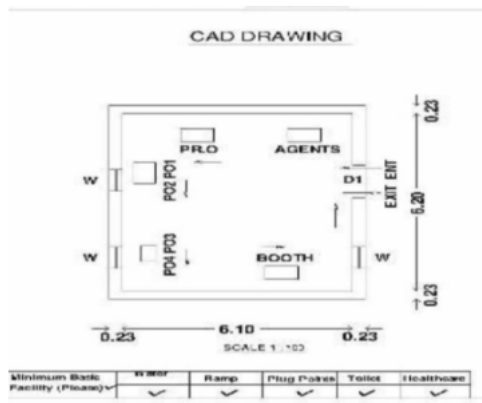

Google Map View

Polling Station Building Front View

Polling Station Front View

Cad View

Key MAP View

1 பெயர் : சத்திய குமார் - தந்தையின் பெயர்: கோவிந்தன் - வீட்டு எண் : 1 வயது : 48 பாலினம் : ஆண் Photo is available	SRB1382423	2 பெயர் : சுரேஷ்குமார் - தந்தையின் பெயர்: கோவிந்தன் - வீட்டு எண் : 1 வயது : 44 பாலினம் : ஆண் Photo is available	BDZ4043501	3 பெயர் : கர்பகம் - கணவர் பெயர்: சத்தியகுமார் - வீட்டு எண் : 1 வயது : 40 பாலினம் : பெண் Photo is available	SRB1382464
4 பெயர் : ஜான்மோசஸ் - தந்தையின் பெயர்: பழனி - வீட்டு எண் : 1 வயது : 31 பாலினம் : ஆண் Photo is available	SRB1199546	5 பெயர் : அஜித்குமார் - தந்தையின் பெயர்: கணேசன் - வீட்டு எண் : 1 வயது : 29 பாலினம் : ஆண் Photo is available	SRB1510932	6 பெயர் : அம்சவேணி - கணவர் பெயர்: கோவிந்தன் - வீட்டு எண் : 1-1 வயது : 72 பாலினம் : பெண் Photo is available	BDZ2659233
7 பெயர் : சதீஷ்குமார் - தந்தையின் பெயர்: கோவிந்தன் - வீட்டு எண் : 1-1 வயது : 47 பாலினம் : ஆண் Photo is available	BDZ4047221	8 பெயர் : லோகேஷ் தந்தையின் பெயர்: லட்சுமி பதி வீட்டு எண் : 2/7 வயது : 20 பாலினம் : ஆண் Photo is available	SRB2458727	9 பெயர் : தனபால் - தந்தையின் பெயர்: தனகோடி - வீட்டு எண் : 4 வயது : 70 பாலினம் : ஆண் Photo is available	BDZ7624349
10 பெயர் : கிரிஜா - கணவர் பெயர்: தனபால் - வீட்டு எண் : 4 வயது : 69 பாலினம் : பெண் Photo is available	SRB1444934	11 பெயர் : சந்திரசேகர் - தந்தையின் பெயர்: தனபால் - வீட்டு எண் : 4 வயது : 45 பாலினம் : ஆண் Photo is available	BDZ7624224	12 பெயர் : சரவணன் - தந்தையின் பெயர்: ராமசந்திரன் - வீட்டு எண் : 4 வயது : 39 பாலினம் : ஆண் Photo is available	SRB1510536
13 பெயர் : பாக்கியலட்சுமி - கணவர் பெயர்: சந்திரசேகர் - வீட்டு எண் : 4 வயது : 35 பாலினம் : பெண் Photo is available	SRB1467315	S 14 பெயர் : ரதீஷ் இதரர் பெயர்: தேவிகா வீட்டு எண் : 5 வயது : 43 பாலினம் : ஆண் DELETED Photo is available	SRB2434827	15 பெயர் : குல்சார் உமீலா - கணவர் பெயர்: முகமது சாலி - வீட்டு எண் : 5 வயது : 38 பாலினம் : பெண் Photo is available	SRB1445295
16 பெயர் : முத்தமிழ்மாறன் - தந்தையின் பெயர்: ராமசந்திரன் - வீட்டு எண் : 5-23A வயது : 41 பாலினம் : ஆண் Photo is available	SRB1614403	17 பெயர் : அமுதா கோ கணவர் பெயர்: கோபிநாத் த வீட்டு எண் : 6 வயது : 36 பாலினம் : பெண் Photo is available	SRB1614163	18 பெயர் : ஏ சந்தியா தந்தையின் பெயர்: ஏழுமலை வீட்டு எண் : 6/182 வயது : 24 பாலினம் : பெண் Photo is available	SRB2296804
19 பெயர் : சுபாஷ் - தந்தையின் பெயர்: மகேந்திரன் - வீட்டு எண் : 8 வயது : 33 பாலினம் : ஆண் Photo is available	SRB1445402	20 பெயர் : லட்சுமி - தந்தையின் பெயர்: ஜகதீஸ்வரன் - வீட்டு எண் : 8 வயது : 31 பாலினம் : பெண் Photo is available	SRB1510635	21 பெயர் : மகேஸ்வரி - தந்தையின் பெயர்: திருநாவுகரசி - வீட்டு எண் : 9 வயது : 33 பாலினம் : பெண் Photo is available	SRB1382761
22 பெயர் : சாந்தா - கணவர் பெயர்: சின்னதம்பி - வீட்டு எண் : 10 வயது : 73 பாலினம் : பெண் Photo is available	SRB0339168	23 பெயர் : பாத்திமா மேரி - தந்தையின் பெயர்: ஆரோக்கியராஜ் - வீட்டு எண் : 10 வயது : 30 பாலினம் : பெண் Photo is available	SRB1382647	24 பெயர் : ஷர்யூன் - தந்தையின் பெயர்: உமர்பாபு - வீட்டு எண் : 10 வயது : 29 பாலினம் : பெண் Photo is available	SRB1445154
25 பெயர் : ரஸியா கணவர் பெயர்: அமீர் வீட்டு எண் : 10/45 வயது : 37 பாலினம் : பெண் Photo is available	SRB2393445	26 பெயர் : மஞ்சளா - கணவர் பெயர்: தீனதயாளன் - வீட்டு எண் : 10A வயது : 52 பாலினம் : பெண் Photo is available	SRB0954800	27 பெயர் : வண்ணகிளி - கணவர் பெயர்: பாலகிருஷ்ணன் - வீட்டு எண் : 11 வயது : 44 பாலினம் : பெண் Photo is available	SRB0793745
28 பெயர் : உஷாராணி - கணவர் பெயர்: இராதாகிருஷ்ணன் - வீட்டு எண் : 11 வயது : 41 பாலினம் : பெண் Photo is available	SRB0793570	29 பெயர் : சுரேந்தர் - தந்தையின் பெயர்: ராகவன் - வீட்டு எண் : 11 வயது : 31 பாலினம் : ஆண் Photo is available	SRB1199488	30 பெயர் : மலர் - கணவர் பெயர்: சம்பத் - வீட்டு எண் : 14 வயது : 36 பாலினம் : பெண் Photo is available	SRB1382738