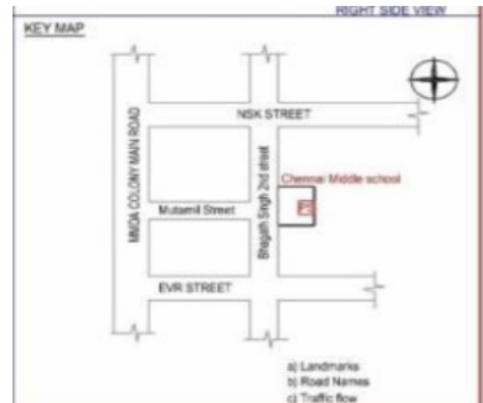

Key MAP View