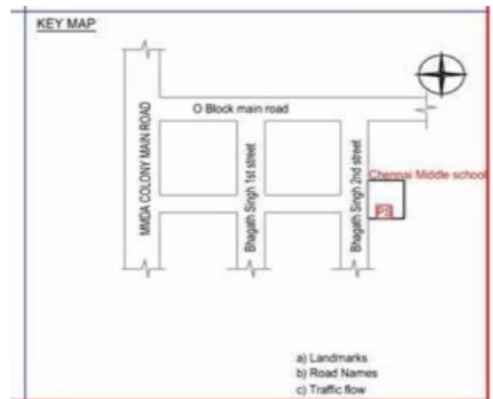

Key MAP View