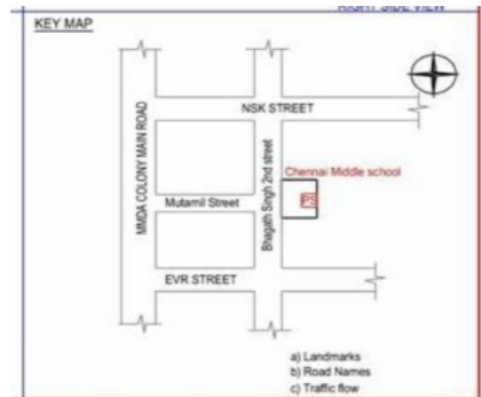

Google Map View

Polling Station Building Front View

Polling Station Front View

Cad View

Key MAP View

1 பெயர் : விசித்திரா - தந்தையின் பெயர்: சஸ்வரன் - வீட்டு எண் : 1 வயது : 36 பாலினம் : பெண்	SRB0176164 Photo is available	2 பெயர் : ஜெயபிரதாப் தந்தையின் பெயர்: நிதிராஜன் வீட்டு எண் : 1/1 வயது : 49 பாலினம் : ஆண்	SRB2496701 Photo is available	3 பெயர் : பிரேமா கணவர் பெயர்: ஜெயபிரதாப் வீட்டு எண் : 1/1 வயது : 43 பாலினம் : பெண்	SRB2496719 Photo is available
4 பெயர் : ஹரிஹரன் - தந்தையின் பெயர்: சஸ்வரன் - வீட்டு எண் : 1-1 வயது : 31 பாலினம் : ஆண்	SRB1715655 Photo is available	5 பெயர் : சஸ்வரன் - தந்தையின் பெயர்: இராமகிருஷ்ணன் - வீட்டு எண் : 1-2 வயது : 64 பாலினம் : ஆண்	BDZ8271447 Photo is available	6 பெயர் : சரோஜா - கணவர் பெயர்: சஸ்வரன் - வீட்டு எண் : 1-2 வயது : 59 பாலினம் : பெண்	BDZ8271462 Photo is available
7 பெயர் : கவிதா தந்தையின் பெயர்: கிருஷ்ணமூர்த்தி வீட்டு எண் : 1/7 வயது : 25 பாலினம் : பெண்	SRB2283570 Photo is available	8 பெயர் : சந்தானலட்சுமி - கணவர் பெயர்: ஜெயக்குமார் - வீட்டு எண் : 2 வயது : 46 பாலினம் : பெண்	SRB0176180 Photo is available	9 பெயர் : ரமேஷ் - தந்தையின் பெயர்: எல்லப்பன் - வீட்டு எண் : 2-2 வயது : 49 பாலினம் : ஆண்	BDZ8333726 Photo is available
10 பெயர் : தனசெல்வி - கணவர் பெயர்: ரமேஷ் - வீட்டு எண் : 2-2 வயது : 45 பாலினம் : பெண்	BDZ4342564 Photo is available	11 பெயர் : சூபாஷ் தந்தையின் பெயர்: ரவிசந்திரன் வீட்டு எண் : 2-8 வயது : 31 பாலினம் : ஆண்	IOR0941864 Photo is available	12 பெயர் : ரஞ்சனி கணவர் பெயர்: சூபாஷ் வீட்டு எண் : 2-8 வயது : 26 பாலினம் : பெண்	SRB2239655 Photo is available
13 பெயர் : முகேஷ் குமார் தந்தையின் பெயர்: ஜெயகுமார் வீட்டு எண் : 2/8 வயது : 25 பாலினம் : ஆண்	SRB2382109 Photo is available	14 பெயர் : பிரவீன் குமார் தந்தையின் பெயர்: ஜெயகுமார் வீட்டு எண் : 2/8 வயது : 22 பாலினம் : ஆண்	SRB2394476 Photo is available	15 பெயர் : ஜெயசங்கர் - தந்தையின் பெயர்: முனுசாமி - வீட்டு எண் : 2/17 வயது : 51 பாலினம் : ஆண்	BDZ4342242 Photo is available
16 பெயர் : புஷ்பராஜ் - தந்தையின் பெயர்: புத்தர் - வீட்டு எண் : 3 வயது : 48 பாலினம் : ஆண்	SRB0471912 Photo is available	17 பெயர் : உதயகுமார் - தந்தையின் பெயர்: ஏசுதாஸ் - வீட்டு எண் : 3 வயது : 47 பாலினம் : ஆண்	SRB1216464 Photo is available	18 பெயர் : அருந்ததி - கணவர் பெயர்: புஷ்பராஜ் - வீட்டு எண் : 3 வயது : 44 பாலினம் : பெண்	SRB0472647 Photo is available
19 பெயர் : பிறைவாணி - தந்தையின் பெயர்: அரசு - வீட்டு எண் : 3 வயது : 32 பாலினம் : பெண்	SRB1081231 Photo is available	20 பெயர் : மகாலட்சுமி - கணவர் பெயர்: சீத்தாராமன் - வீட்டு எண் : 4-1 வயது : 66 பாலினம் : பெண்	SRB2200699 Photo is available	21 பெயர் : ஜமுனாராணி - தந்தையின் பெயர்: சீத்தாராமன் - வீட்டு எண் : 4-1 வயது : 42 பாலினம் : பெண்	BDZ8333734 Photo is available
22 பெயர் : முருகன் - தந்தையின் பெயர்: தனுஷ்கோடி - வீட்டு எண் : 4-3 வயது : 56 பாலினம் : ஆண்	BDZ4343034 Photo is available	23 பெயர் : முருகன் - தந்தையின் பெயர்: அருணாசலம் - வீட்டு எண் : 4-7 வயது : 58 பாலினம் : ஆண்	SRB1745348 Photo is available	24 பெயர் : ராமக்கிருஷ்ணன் தந்தையின் பெயர்: வைநா பெருமாள் வீட்டு எண் : 4/7 வயது : 53 பாலினம் : ஆண்	SRB2286565 Photo is available
25 பெயர் : வனிதா - கணவர் பெயர்: முருகன் - வீட்டு எண் : 4-7 வயது : 51 பாலினம் : பெண்	SRB1745355 Photo is available	26 பெயர் : மங்களேஸ்வரன் - தந்தையின் பெயர்: அருணாசலம் - வீட்டு எண் : 4-7 வயது : 51 பாலினம் : ஆண்	SRB1745371 Photo is available	27 பெயர் : விஜயலக்ஷ்மி கணவர் பெயர்: ராம கிருஷ்ணன் வீட்டு எண் : 4/7 வயது : 49 பாலினம் : பெண்	SRB2275287 Photo is available
28 பெயர் : முனியப்பன் - தந்தையின் பெயர்: தர்மன் - வீட்டு எண் : 4-7 வயது : 45 பாலினம் : ஆண்	SRB1389618 Photo is available	29 பெயர் : ராணி - கணவர் பெயர்: முனியப்பன் - வீட்டு எண் : 4-7 வயது : 41 பாலினம் : பெண்	SRB1389626 Photo is available	30 பெயர் : நந்தினி - தந்தையின் பெயர்: முருகன் - வீட்டு எண் : 4-7 வயது : 28 பாலினம் : பெண்	SRB1715762 Photo is available