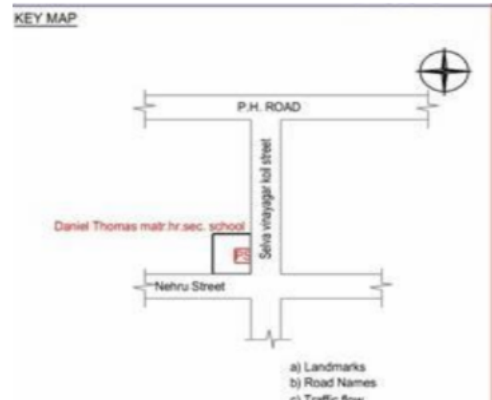

Cad View

Key MAP View