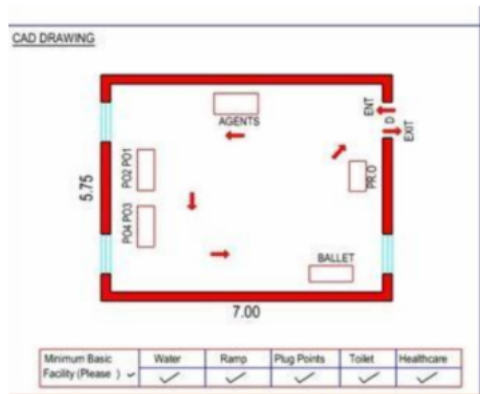

Google Map View

Polling Station Building Front View

Polling Station Front View

Cad View

Key MAP View

1	SRB0475343	பெயர் : ராதைபிரியா - கணவர் பெயர்: சுரேஷ் - வீட்டு எண் : 1 வயது : 47 பாலினம் : பெண்	Photo is available	2	SRB1682970	பெயர் : முக்த பகதார் - தந்தையின் பெயர்: பதம் பகதார் - வீட்டு எண் : 1 வயது : 30 பாலினம் : ஆண்	Photo is available	3	SRB2204782	பெயர் : பாரதகன்னி - கணவர் பெயர்: வீரபாண்டியன் - வீட்டு எண் : 1-1 வயது : 81 பாலினம் : பெண்	Photo is available
4	SRB1826890	பெயர் : பதம் பகதூர் தந்தையின் பெயர்: ஜீத் பகதூர் வீட்டு எண் : 1/1 வயது : 56 பாலினம் : ஆண்	Photo is available	5	BDZ8331472	பெயர் : சுரேஷ் - தந்தையின் பெயர்: வீரபாண்டியன் - வீட்டு எண் : 1-1 வயது : 53 பாலினம் : ஆண்	Photo is available	6	SRB1813302	பெயர் : பார்வதி கணவர் பெயர்: பதம் பகதூர் வீட்டு எண் : 1/1 வயது : 49 பாலினம் : பெண்	Photo is available
7	SRB0180265	பெயர் : அனிதா - தந்தையின் பெயர்: சேகர் - வீட்டு எண் : 2 வயது : 37 பாலினம் : பெண்	Photo is available	8	SRB0922096	பெயர் : சரண்யா - தந்தையின் பெயர்: ராஜன் - வீட்டு எண் : 2 வயது : 32 பாலினம் : பெண்	Photo is available	9	SRB0922112	பெயர் : சரத்குமார் - தந்தையின் பெயர்: கருணாகரன் - வீட்டு எண் : 2 வயது : 32 பாலினம் : ஆண்	Photo is available
10	SRB2204790	பெயர் : சம்பத்ருமார் - தந்தையின் பெயர்: வேலாயுதம் - வீட்டு எண் : 2-1 வயது : 72 பாலினம் : ஆண்	Photo is available	11	BDZ1566173	பெயர் : அசோக்குமார் - தந்தையின் பெயர்: சம்பத்ருமார் - வீட்டு எண் : 2-1 வயது : 45 பாலினம் : ஆண்	Photo is available	12	BDZ3971710	பெயர் : உதயகுமார் - தந்தையின் பெயர்: சம்பத்ருமார் - வீட்டு எண் : 2-1 வயது : 40 பாலினம் : ஆண்	Photo is available
13	SRB2204824	பெயர் : விமலா - கணவர் பெயர்: சேகர் - வீட்டு எண் : 2-2 வயது : 59 பாலினம் : பெண்	Photo is available	14	BDZ3971819	பெயர் : காயத்திரி - தந்தையின் பெயர்: சேகர் - வீட்டு எண் : 2-2 வயது : 40 பாலினம் : பெண்	Photo is available	15	SRB2204832	பெயர் : கருணாகரன் - தந்தையின் பெயர்: வேலாயுதம் - வீட்டு எண் : 2-3 வயது : 57 பாலினம் : ஆண்	Photo is available
16	SRB2074268	பெயர் : கவிதா - கணவர் பெயர்: கருணாகரன் - வீட்டு எண் : 2-3 வயது : 50 பாலினம் : பெண்	Photo is available	17	SRB2280253	பெயர் : பால் பஹாதூர் தந்தையின் பெயர்: பஹல்மான் வீட்டு எண் : 2/5 வயது : 45 பாலினம் : ஆண்	Photo is available	18	SRB1519313	பெயர் : விஜய் - தந்தையின் பெயர்: ராஜன் - வீட்டு எண் : 2-9 வயது : 30 பாலினம் : ஆண்	Photo is available
19	SRB1219203	பெயர் : இந்திரா - கணவர் பெயர்: முருகேசன் - வீட்டு எண் : 3 வயது : 56 பாலினம் : பெண்	Photo is available	20	SRB2542710	பெயர் : ம் மன்கூர் இதரர் பெயர்: ஏ பாணு வீட்டு எண் : 3/3பி வயது : 45 பாலினம் : ஆண்	Photo is available	21	SRB2452530	பெயர் : ம அப்துல் மஜீத் தாயின் பெயர்: பாணு வீட்டு எண் : 3/3பீ வயது : 20 பாலினம் : ஆண்	Photo is available
22	SRB1090109	பெயர் : ரேஷ்மா - கணவர் பெயர்: காதர் பாஷா - வீட்டு எண் : 3-3-B வயது : 49 பாலினம் : பெண்	Photo is available	23	SRB1218726	பெயர் : பா காதர் பாஷா தந்தையின் பெயர்: சையத் பாஷா வீட்டு எண் : 3-3b-2 வயது : 49 பாலினம் : ஆண்	Photo is available	24	SRB2471092	பெயர் : முகமது தெளஃபிக் பாஷா கா தந்தையின் பெயர்: காதர் பாஷா வீட்டு எண் : 3/3பி/2 வயது : 22 பாலினம் : ஆண்	Photo is available
25	SRB2471076	பெயர் : தஸ்னீம் பாத்திமா கா தந்தையின் பெயர்: காதர் பாஷா வீட்டு எண் : 3/3பி/2 வயது : 20 பாலினம் : பெண்	Photo is available	26	SRB2558989	பெயர் : பழனிவேல் தந்தையின் பெயர்: கருப்பையா வீட்டு எண் : 3/16 வயது : 51 பாலினம் : ஆண்	Photo is available	27	BDZ3974797	பெயர் : சுகன்யா - தந்தையின் பெயர்: இளங்கோவன் - வீட்டு எண் : 4 வயது : 37 பாலினம் : பெண்	Photo is available
28	SRB2220556	பெயர் : ஜோஸியா தந்தையின் பெயர்: ராமு வீட்டு எண் : 4/6 வயது : 26 பாலினம் : ஆண்	Photo is available	29	BDZ8154429	பெயர் : கிருஷ்ணன் - தந்தையின் பெயர்: பாண்டுரங்கன் - வீட்டு எண் : 5 வயது : 39 பாலினம் : ஆண்	Photo is available	30	SRB1320167	பெயர் : இந்துமதி - கணவர் பெயர்: கிருஷ்ணன் - வீட்டு எண் : 5 வயது : 38 பாலினம் : பெண்	Photo is available