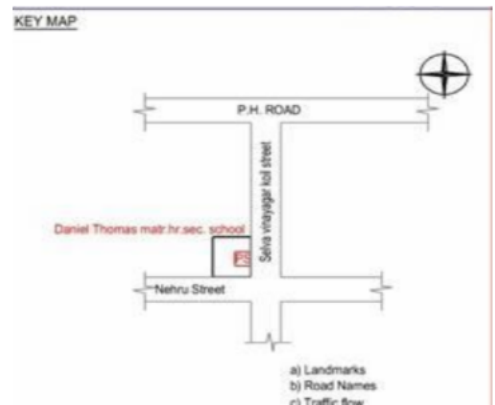

Key MAP View