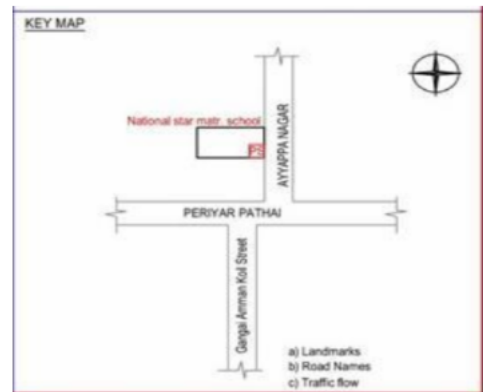

Google Map View

Polling Station Building Front View

FRONT ELEVATION

Polling Station Front View

FRONT ELEVATION

Cad View

Key MAP View

1 பெயர் : பிரகாஷ் - இதரர் பெயர் : மற்றவர் - வீட்டு எண் : 1 வயது : 52 பாலினம் : ஆண் Photo is available	SRB0476481	2 பெயர் : குமாரி - கணவர் பெயர் : பிரகாஷ் - வீட்டு எண் : 1 வயது : 46 பாலினம் : பெண் Photo is available	SRB0476457	3 பெயர் : ரமேஷ் - தந்தையின் பெயர் : பழனிசாமி - வீட்டு எண் : 1 வயது : 41 பாலினம் : ஆண் Photo is available	SRB1041862
4 பெயர் : பிரேமா - தந்தையின் பெயர் : ரமேஷ் - வீட்டு எண் : 1 வயது : 36 பாலினம் : பெண் Photo is available	SRB1042027	5 பெயர் : சடையப்பன் - தந்தையின் பெயர் : அங்கப்பன்முதலியார் - வீட்டு எண் : 1-2 வயது : 81 பாலினம் : ஆண் Photo is available	BDZ2879500	6 பெயர் : பாணுமதி - கணவர் பெயர் : சடையப்பன் - வீட்டு எண் : 1-2 வயது : 63 பாலினம் : பெண் Photo is available	SRB2081206
7 பெயர் : வடிவேல் - தந்தையின் பெயர் : சடையப்பன் - வீட்டு எண் : 1-2 வயது : 47 பாலினம் : ஆண் Photo is available	BDZ1718105	8 பெயர் : ரத்தினம் - தந்தையின் பெயர் : சண்முகம் - வீட்டு எண் : 1-5 வயது : 57 பாலினம் : ஆண் Photo is available	BDZ4197802	9 பெயர் : லட்சுமணன் - தந்தையின் பெயர் : சொல்லப்பெருமாள் - வீட்டு எண் : 2 வயது : 67 பாலினம் : ஆண் Photo is available	SRB0612572
10 பெயர் : பிரசாத் - தாயின் பெயர் : தேவகி - வீட்டு எண் : 2 வயது : 57 பாலினம் : ஆண் Photo is available	SRB0182378	11 பெயர் : ராகேஸ்வரி - கணவர் பெயர் : சுப்ரமணியம் - வீட்டு எண் : 2 வயது : 55 பாலினம் : பெண் Photo is available	SRB1626811	12 பெயர் : பிரமிளா - கணவர் பெயர் : பிரசாத் - வீட்டு எண் : 2 வயது : 54 பாலினம் : பெண் Photo is available	SRB0182360
13 பெயர் : அண்ணலட்சுமி - கணவர் பெயர் : லட்சுமணன் - வீட்டு எண் : 2 வயது : 53 பாலினம் : பெண் Photo is available	SRB0612580	14 பெயர் : அனுஷா - தந்தையின் பெயர் : பிரதீப்குமார் - வீட்டு எண் : 2 வயது : 34 பாலினம் : பெண் Photo is available	SRB0613224	15 பெயர் : குமார் - தந்தையின் பெயர் : கண்ணன் - வீட்டு எண் : 2-2 வயது : 79 பாலினம் : ஆண் Photo is available	SRB2081222
16 பெயர் : தேவி - கணவர் பெயர் : குமார் - வீட்டு எண் : 2-2 வயது : 70 பாலினம் : பெண் Photo is available	SRB2081230	17 பெயர் : மீனா - கணவர் பெயர் : பிரதீப்குமார் - வீட்டு எண் : 2-3 வயது : 56 பாலினம் : பெண் Photo is available	BDZ4189585	18 பெயர் : அக்சியா - தந்தையின் பெயர் : பிரசாத் - வீட்டு எண் : 2-44 வயது : 28 பாலினம் : பெண் Photo is available	SRB1520139
19 பெயர் : அஷ்வின் தந்தையின் பெயர் : பிரதீப்குமார் வீட்டு எண் : 2-44 வயது : 26 பாலினம் : ஆண் Photo is available	SRB1813757	20 பெயர் : உதயசந்திரன் பாண்டியன் இதரர் பெயர் : லோகேஷ்வரி உதயசந்திரன் வீட்டு எண் : 2/47 வயது : 40 பாலினம் : ஆண் Photo is available	SRB2444925	21 பெயர் : சோஜியா சுனிஷ் கணவர் பெயர் : சுனிஷ் வீட்டு எண் : 2/47 வயது : 37 பாலினம் : பெண் Photo is available	SRB1875152
22 பெயர் : லோகேஷ்வரி உதயசந்திரன் கணவர் பெயர் : உதயசந்திரன் வீட்டு எண் : 2/47 வயது : 33 பாலினம் : பெண் Photo is available	SRB2248441	23 பெயர் : வசந்தா - கணவர் பெயர் : வெங்கடேசன் - வீட்டு எண் : 3 வயது : 66 பாலினம் : பெண் Photo is available	SRB1321132	24 பெயர் : அண்ணாதுரை - தந்தையின் பெயர் : முத்தையா - வீட்டு எண் : 3 வயது : 52 பாலினம் : ஆண் Photo is available	SRB1320803
25 பெயர் : கார்த்திக் - தந்தையின் பெயர் : வெங்கடேசன் - வீட்டு எண் : 3 வயது : 39 பாலினம் : ஆண் Photo is available	SRB1041920	26 பெயர் : சதிஷ்குமார் - தந்தையின் பெயர் : முரளி - வீட்டு எண் : 3 வயது : 36 பாலினம் : ஆண் Photo is available	SRB0612457	# 27 பெயர் : வெங்கடேசன் முரளி தந்தையின் பெயர் : முரளி - வீட்டு எண் : 3 வயது : 35 பாலினம் : ஆண் Photo is available	SRB0613406
28 பெயர் : பாக்கியலட்சுமி - தந்தையின் பெயர் : வெங்கடேசன் - வீட்டு எண் : 3 வயது : 33 பாலினம் : பெண் Photo is available	SRB1042233	S 29 பெயர் : அற்புதராஜ் தந்தையின் பெயர் : முத்து வீட்டு எண் : 3 / 3 வயது : 73 பாலினம் : ஆண் Photo is available	SRB2256162	30 பெயர் : சுஜாதா - கணவர் பெயர் : நடராஜன் - வீட்டு எண் : 3-25 வயது : 47 பாலினம் : பெண் Photo is available	SRB0924159