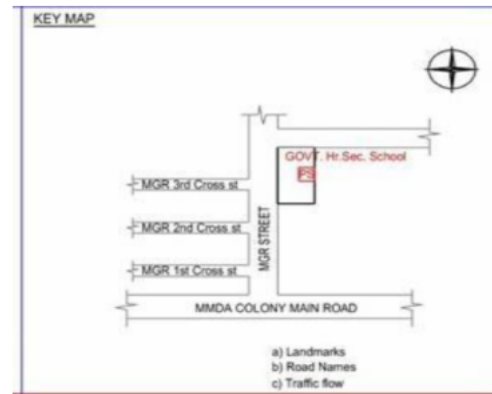

Key MAP View