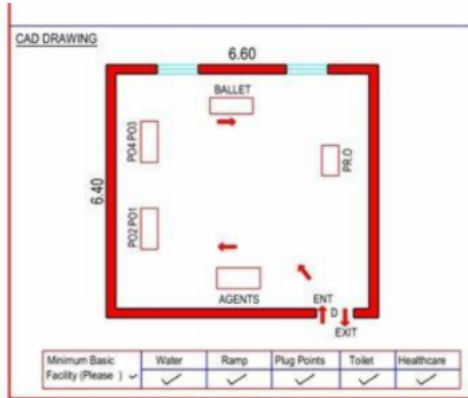

Google Map View

Polling Station Building Front View

FRONT ELEVATION

Polling Station Front View

FRONT ELEVATION

Cad View

Key MAP View

1 பெயர் : கீதா - கணவர் பெயர்: சண்முகன் - வீட்டு எண் : 1 வயது : 60 பாலினம் : பெண்	BDZ4680302 Photo is available	2 பெயர் : முருகன் - தந்தையின் பெயர்: தனுஷ்கோடி - வீட்டு எண் : 1 வயது : 60 பாலினம் : ஆண்	SRB2138816 Photo is available	3 பெயர் : முத்துலட்சுமி - கணவர் பெயர்: முருகன் - வீட்டு எண் : 1 வயது : 60 பாலினம் : பெண்	SRB2138824 Photo is available
4 பெயர் : திலகம் மலைசாமி கணவர் பெயர்: மலைசாமி - வீட்டு எண் : 1 வயது : 59 பாலினம் : பெண்	BDZ3359098 Photo is available	5 பெயர் : பானுமதி - கணவர் பெயர்: ஏழுமலை - வீட்டு எண் : 1 வயது : 55 பாலினம் : பெண்	SRB2138840 Photo is available	6 பெயர் : ரேவதி - கணவர் பெயர்: லோகநாதன் - வீட்டு எண் : 1 வயது : 49 பாலினம் : பெண்	BDZ4685160 Photo is available
7 பெயர் : மகாலட்சுமி - கணவர் பெயர்: விஸ்வநாதன் - வீட்டு எண் : 1 வயது : 47 பாலினம் : பெண்	BDZ4688347 Photo is available	8 பெயர் : ஷைனு - தாயின் பெயர்: கீதா - வீட்டு எண் : 1 வயது : 41 பாலினம் : பெண்	BDZ4680328 Photo is available	9 பெயர் : மோகன் - தந்தையின் பெயர்: விஜயலட்சுமி - வீட்டு எண் : 1 வயது : 38 பாலினம் : ஆண்	SRB1055581 Photo is available
10 பெயர் : இமையவரம்பன் - தந்தையின் பெயர்: முருகன் - வீட்டு எண் : 1 வயது : 35 பாலினம் : ஆண்	SRB0414870 Photo is available	11 பெயர் : சங்கரா ஈஸ்வரி கணவர் பெயர்: ரமா சந்திரன் வீட்டு எண் : 1/29 வயது : 51 பாலினம் : பெண்	SRB1865781 Photo is available	12 பெயர் : ரமா சந்திரன் தந்தையின் பெயர்: நாராயணன் வீட்டு எண் : 1/29 வயது : 50 பாலினம் : ஆண்	SRB1865799 Photo is available
13 பெயர் : ரமணா தந்தையின் பெயர்: பிச்சுமணி வீட்டு எண் : 1/29 வயது : 26 பாலினம் : ஆண்	SRB1760560 Photo is available	14 பெயர் : அனு தந்தையின் பெயர்: சண்முகம் வீட்டு எண் : 1/37 வயது : 35 பாலினம் : பெண்	SRB2287449 Photo is available	15 பெயர் : நேரு - தந்தையின் பெயர்: கருணாகரன் - வீட்டு எண் : 1-37 வயது : 28 பாலினம் : ஆண்	SRB1639889 Photo is available
16 பெயர் : மணிகண்டன் தந்தையின் பெயர்: விஷ்வநாதன் வீட்டு எண் : 1/37 வயது : 24 பாலினம் : ஆண்	SRB2263457 Photo is available	17 பெயர் : ஷ்ருத்திகா ஜீ தந்தையின் பெயர்: கணேசன் வீட்டு எண் : 1/37 வயது : 23 பாலினம் : பெண்	SRB2298610 Photo is available	18 பெயர் : மோகன் ராஜ் - தந்தையின் பெயர்: சிவகுமார் - வீட்டு எண் : 2 வயது : 28 பாலினம் : ஆண்	SRB1639590 Photo is available
19 பெயர் : ஜெகதீஷ்வரீ தந்தையின் பெயர்: சுப்பிரமணி வீட்டு எண் : 2 வயது : 26 பாலினம் : பெண்	SRB1878164 Photo is available	20 பெயர் : சண்முகம் தந்தையின் பெயர்: செல்வம் வீட்டு எண் : 2/27 வயது : 20 பாலினம் : ஆண்	SRB2453611 Photo is available	21 பெயர் : ஜானகி ந கணவர் பெயர்: நவநீதா கிருஷ்ணன் வீட்டு எண் : 2/48ஏ வயது : 43 பாலினம் : பெண்	SRB2288249 Photo is available
22 பெயர் : லக்ஷ்மி - கணவர் பெயர்: வினோத்குமார் - வீட்டு எண் : 4 வயது : 41 பாலினம் : பெண்	SRB0414979 Photo is available	23 பெயர் : நரேஷ் - தந்தையின் பெயர்: துக்காராம் - வீட்டு எண் : 4 வயது : 34 பாலினம் : ஆண்	SRB0936732 Photo is available	24 பெயர் : தசுஷ்ணாமூர்த்தி - தந்தையின் பெயர்: ராமு - வீட்டு எண் : 4 வயது : 31 பாலினம் : ஆண்	SRB1328780 Photo is available
25 பெயர் : வினோத்குமார் - தந்தையின் பெயர்: ஜெயகோபாலன் - வீட்டு எண் : 4-1 வயது : 47 பாலினம் : ஆண்	BDZ4677753 Photo is available	26 பெயர் : சுந்தர் - தந்தையின் பெயர்: கந்தசாமி - வீட்டு எண் : 4-2 வயது : 68 பாலினம் : ஆண்	BDZ1740166 Photo is available	27 பெயர் : அருளரசி - கணவர் பெயர்: சுந்தர் - வீட்டு எண் : 4-2 வயது : 60 பாலினம் : பெண்	SRB2138873 Photo is available
28 பெயர் : ராதாகிருஷ்ணன் - தந்தையின் பெயர்: கந்தசாமி - வீட்டு எண் : 4-4 வயது : 70 பாலினம் : ஆண்	BDZ3362530 Photo is available	29 பெயர் : செ பிரதிபா தந்தையின் பெயர்: செல்வராஜ் வீட்டு எண் : 4/13 வயது : 38 பாலினம் : பெண்	SRB2629426 Photo is available	30 பெயர் : கார்த்திகைசெல்வி கணவர் பெயர்: காளிராஜ் வீட்டு எண் : 4/34 வயது : 35 பாலினம் : பெண்	SRB2490167 Photo is available