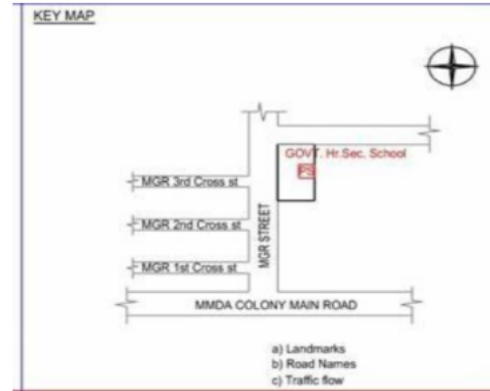

Google Map View

Polling Station Building Front View

FRONT ELEVATION

Polling Station Front View

FRONT ELEVATION

Cad View

Key MAP View

1 பெயர் : கீதா - கணவர் பெயர்: சண்முகன் - வீட்டு எண் : 1 வயது : 60 பாலினம் : பெண்	BDZ4680302 Photo is available	2 பெயர் : முருகன் - தந்தையின் பெயர்: தனுஷ்கோடி - வீட்டு எண் : 1 வயது : 60 பாலினம் : ஆண்	SRB2138816 Photo is available	3 பெயர் : முத்துலட்சுமி - கணவர் பெயர்: முருகன் - வீட்டு எண் : 1 வயது : 60 பாலினம் : பெண்	SRB2138824 Photo is available
4 பெயர் : திலகம் மலைசாமி கணவர் பெயர்: மலைசாமி - வீட்டு எண் : 1 வயது : 59 பாலினம் : பெண்	BDZ3359098 Photo is available	5 பெயர் : பானுமதி - கணவர் பெயர்: ஏழுமலை - வீட்டு எண் : 1 வயது : 55 பாலினம் : பெண்	SRB2138840 Photo is available	6 பெயர் : ரேவதி - கணவர் பெயர்: லோகநாதன் - வீட்டு எண் : 1 வயது : 49 பாலினம் : பெண்	BDZ4685160 Photo is available
7 பெயர் : மகாலட்சுமி - கணவர் பெயர்: விஸ்வநாதன் - வீட்டு எண் : 1 வயது : 47 பாலினம் : பெண்	BDZ4688347 Photo is available	8 பெயர் : ஷைனு - தாயின் பெயர்: கீதா - வீட்டு எண் : 1 வயது : 41 பாலினம் : பெண்	BDZ4680328 Photo is available	9 பெயர் : மோகன் - தந்தையின் பெயர்: விஜயலட்சுமி - வீட்டு எண் : 1 வயது : 38 பாலினம் : ஆண்	SRB1055581 Photo is available
10 பெயர் : இமையவரம்பன் - தந்தையின் பெயர்: முருகன் - வீட்டு எண் : 1 வயது : 35 பாலினம் : ஆண்	SRB0414870 Photo is available	11 பெயர் : சங்கரா ஈஸ்வரி கணவர் பெயர்: ரமா சந்திரன் வீட்டு எண் : 1/29 வயது : 51 பாலினம் : பெண்	SRB1865781 Photo is available	12 பெயர் : ரமா சந்திரன் தந்தையின் பெயர்: நாராயணன் வீட்டு எண் : 1/29 வயது : 50 பாலினம் : ஆண்	SRB1865799 Photo is available
13 பெயர் : ரமணா தந்தையின் பெயர்: பிச்சுமணி வீட்டு எண் : 1/29 வயது : 26 பாலினம் : ஆண்	SRB1760560 Photo is available	14 பெயர் : அனு தந்தையின் பெயர்: சண்முகம் வீட்டு எண் : 1/37 வயது : 35 பாலினம் : பெண்	SRB2287449 Photo is available	15 பெயர் : நேரு - தந்தையின் பெயர்: கருணாகரன் - வீட்டு எண் : 1-37 வயது : 28 பாலினம் : ஆண்	SRB1639889 Photo is available
16 பெயர் : மணிகண்டன் தந்தையின் பெயர்: விஷ்வநாதன் வீட்டு எண் : 1/37 வயது : 24 பாலினம் : ஆண்	SRB2263457 Photo is available	17 பெயர் : ஷ்ருத்திகா ஜீ தந்தையின் பெயர்: கணேசன் வீட்டு எண் : 1/37 வயது : 23 பாலினம் : பெண்	SRB2298610 Photo is available	18 பெயர் : மோகன் ராஜ் - தந்தையின் பெயர்: சிவகுமார் - வீட்டு எண் : 2 வயது : 28 பாலினம் : ஆண்	SRB1639590 Photo is available
19 பெயர் : ஜெகதீஷ்வரீ தந்தையின் பெயர்: சுப்பிரமணி வீட்டு எண் : 2 வயது : 26 பாலினம் : பெண்	SRB1878164 Photo is available	20 பெயர் : சண்முகம் தந்தையின் பெயர்: செல்வம் வீட்டு எண் : 2/27 வயது : 20 பாலினம் : ஆண்	SRB2453611 Photo is available	21 பெயர் : ஜானகி ந கணவர் பெயர்: நவநீதா கிருஷ்ணன் வீட்டு எண் : 2/48ஏ வயது : 43 பாலினம் : பெண்	SRB2288249 Photo is available
22 பெயர் : லக்ஷ்மி - கணவர் பெயர்: வினோத்குமார் - வீட்டு எண் : 4 வயது : 41 பாலினம் : பெண்	SRB0414979 Photo is available	23 பெயர் : நரேஷ் - தந்தையின் பெயர்: துக்காராம் - வீட்டு எண் : 4 வயது : 34 பாலினம் : ஆண்	SRB0936732 Photo is available	24 பெயர் : தசுஷ்ணாமூர்த்தி - தந்தையின் பெயர்: ராமு - வீட்டு எண் : 4 வயது : 31 பாலினம் : ஆண்	SRB1328780 Photo is available
25 பெயர் : வினோத்குமார் - தந்தையின் பெயர்: ஜெயகோபாலன் - வீட்டு எண் : 4-1 வயது : 47 பாலினம் : ஆண்	BDZ4677753 Photo is available	26 பெயர் : சுந்தர் - தந்தையின் பெயர்: கந்தசாமி - வீட்டு எண் : 4-2 வயது : 68 பாலினம் : ஆண்	BDZ1740166 Photo is available	27 பெயர் : அருளரசி - கணவர் பெயர்: சுந்தர் - வீட்டு எண் : 4-2 வயது : 60 பாலினம் : பெண்	SRB2138873 Photo is available
28 பெயர் : ராதாகிருஷ்ணன் - தந்தையின் பெயர்: கந்தசாமி - வீட்டு எண் : 4-4 வயது : 70 பாலினம் : ஆண்	BDZ3362530 Photo is available	29 பெயர் : செ பிரதிபா தந்தையின் பெயர்: செல்வராஜ் வீட்டு எண் : 4/13 வயது : 38 பாலினம் : பெண்	SRB2629426 Photo is available	30 பெயர் : கார்த்திகைசெல்வி கணவர் பெயர்: காளிராஜ் வீட்டு எண் : 4/34 வயது : 35 பாலினம் : பெண்	SRB2490167 Photo is available