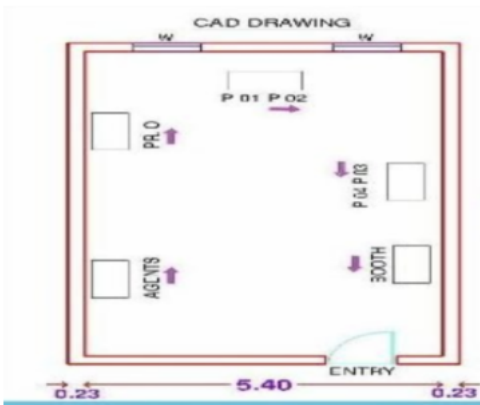

Google Map View

Polling Station Building Front View

Polling Station Front View

Cad View

Key MAP View

சட்டமன்றத் தொகுதியின் எண் மற்றும் பெயர் : 21-அண்ணா நகர்  
பிரிவு எண் மற்றும் பெயர் 1-அண்ணாநகர் வார்டு எண் 103 புதுகாலனி (குடிசைப்பகுதி) மேல் நடுவக்கரை