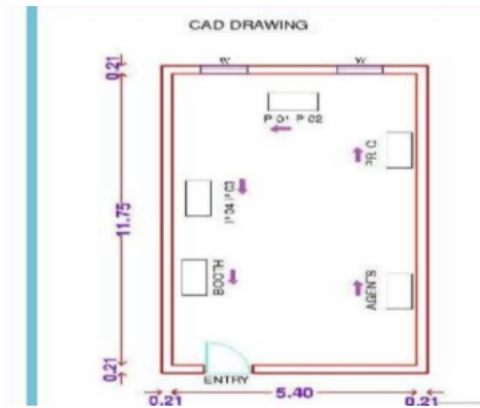

Google Map View

Polling Station Building Front View

Polling Station Front View

Cad View

Key MAP View

1	SRB0423202	பெயர் : ராஜாமணி - தந்தையின் பெயர்: முத்துசாமி - வீட்டு எண் : 1 வயது : 70 பாலினம் : ஆண்	Photo is available	2	SRB0422790	பெயர் : காசியம்மாள் - கணவர் பெயர்: ராஜாமணி - வீட்டு எண் : 1 வயது : 66 பாலினம் : பெண்	Photo is available	3	BDZ3756871	பெயர் : வெங்கடேசன் - தந்தையின் பெயர்: சுதர்சனம் - வீட்டு எண் : 1 வயது : 61 பாலினம் : ஆண்	Photo is available
4	SRB1475458	பெயர் : கிதாஞ்சலி - கணவர் பெயர்: பாலசுப்பரமணியன் - வீட்டு எண் : 1 வயது : 54 பாலினம் : பெண்	Photo is available	5	SRB0423780	பெயர் : கோபிநாத் - தந்தையின் பெயர்: ரங்கநாதன் - வீட்டு எண் : 1 வயது : 54 பாலினம் : ஆண்	Photo is available	6	SRB1790690	பெயர் : செந்தில் நாதன் தந்தையின் பெயர்: வேணுகோபால் வீட்டு எண் : 1 வயது : 53 பாலினம் : ஆண்	Photo is available
7	SRB0423459	பெயர் : சாந்தி - கணவர் பெயர்: பெருமாள் - வீட்டு எண் : 1 வயது : 48 பாலினம் : பெண்	Photo is available	8	SRB1475375	பெயர் : யுவராஜ் - தந்தையின் பெயர்: கோதண்ட ராமன் - வீட்டு எண் : 1 வயது : 45 பாலினம் : ஆண்	Photo is available	9	SRB2257632	பெயர் : ராஜ்மோஹன் இதரர் பெயர்: ரேஷமா வீட்டு எண் : 1 வயது : 44 பாலினம் : ஆண்	Photo is available
10	SRB0422550	பெயர் : பிரதீபா - தந்தையின் பெயர்: சுப்பையா - வீட்டு எண் : 1 வயது : 37 பாலினம் : பெண்	Photo is available	11	SRB2392629	பெயர் : வரஷினி தாயின் பெயர்: கீதாஞ்சலி வீட்டு எண் : 1 வயது : 22 பாலினம் : பெண்	Photo is available	12	BDZ1893981	பெயர் : சந்திரகலாதர் - தந்தையின் பெயர்: சுந்தரம் - வீட்டு எண் : 1-3 வயது : 81 பாலினம் : ஆண்	Photo is available
13	BDZ3755253	பெயர் : நீலாதேவி - கணவர் பெயர்: சந்திரகலாதர் - வீட்டு எண் : 1-3 வயது : 66 பாலினம் : பெண்	Photo is available	14	SRB0717751	பெயர் : ராதா - கணவர் பெயர்: ரவி - வீட்டு எண் : 1-3 வயது : 55 பாலினம் : பெண்	Photo is available	# 15	BDZ3754777	பெயர் : சூரிய தீப் னி தந்தையின் பெயர்: சந்திரகலாதர் - வீட்டு எண் : 1-3 வயது : 42 பாலினம் : ஆண்	Photo is available
16	SRB1346410	பெயர் : அசோக் - தந்தையின் பெயர்: ரவி - வீட்டு எண் : 1-3 வயது : 35 பாலினம் : ஆண்	Photo is available	17	SRB1346295	பெயர் : அருணா - தந்தையின் பெயர்: ரவி - வீட்டு எண் : 1-3 வயது : 29 பாலினம் : பெண்	Photo is available	18	SRB1951318	பெயர் : ரங்கநாதன் - தந்தையின் பெயர்: நரசிம்மலு - வீட்டு எண் : 1-9 வயது : 89 பாலினம் : ஆண்	Photo is available
19	SRB1951326	பெயர் : கலாவதி - கணவர் பெயர்: ரங்கநாதன் - வீட்டு எண் : 1-9 வயது : 78 பாலினம் : பெண்	Photo is available	20	SRB1891449	பெயர் : கோகீலாமநீ நடராஜன் கணவர் பெயர்: ஸுலிரியாதீப சந்திரகலாதர் வீட்டு எண் : 1, பீ/ ஆரில்லடோ அபார்ட்மே வயது : 40 பாலினம் : பெண்	Photo is available	21	SRB1475169	பெயர் : லட்சுமிதேவி - கணவர் பெயர்: மணிராஜன் - வீட்டு எண் : 1-e வயது : 45 பாலினம் : பெண்	Photo is available
22	SRB0486837	பெயர் : அன்புமணி - தந்தையின் பெயர்: ராமசந்திரன் - வீட்டு எண் : 1-l வயது : 63 பாலினம் : ஆண்	Photo is available	23	SRB1475235	பெயர் : மனோன்மணி - கணவர் பெயர்: வேணுகோபால் - வீட்டு எண் : 1-j வயது : 83 பாலினம் : பெண்	Photo is available	24	SRB0423798	பெயர் : ஜானகிராமன் - தந்தையின் பெயர்: பாபு - வீட்டு எண் : 2 வயது : 57 பாலினம் : ஆண்	Photo is available
25	SRB1113059	பெயர் : சியாமளா - கணவர் பெயர்: ஜானகிராமன் - வீட்டு எண் : 2 வயது : 50 பாலினம் : பெண்	Photo is available	26	SRB0422642	பெயர் : சியாமளா - கணவர் பெயர்: கோபிநாத் - வீட்டு எண் : 2 வயது : 48 பாலினம் : பெண்	Photo is available	27	SRB2289627	பெயர் : ஈஸ்வரி கணவர் பெயர்: உதய சங்கர் வீட்டு எண் : 2 வயது : 26 பாலினம் : பெண்	Photo is available
28	SRB1951342	பெயர் : ரத்தினம்மாள் - கணவர் பெயர்: பாபுநாயுடு - வீட்டு எண் : 2-2 வயது : 80 பாலினம் : பெண்	Photo is available	29	SRB2280691	பெயர் : கோபாலகிருஷ்ணன் தந்தையின் பெயர்: சொக்கநாதபுரம் பத்மநாபன் வீட்டு எண் : 2/6 வயது : 58 பாலினம் : ஆண்	Photo is available	30	SRB2495125	பெயர் : கரண் துகர் தந்தையின் பெயர்: ராகேஷ் துகர் வீட்டு எண் : 2என்டி தளம் அடுக்கு வீடு எண்.4 வயது : 21 பாலினம் : ஆண்	Photo is available