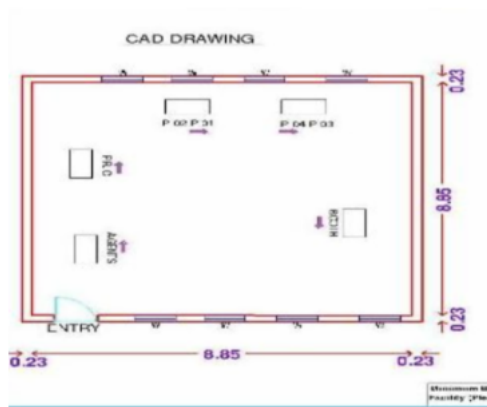

Google Map View

Polling Station Building Front View

Polling Station Front View

Cad View

Key MAP View

சட்டமன்றத் தொகுதியின் எண் மற்றும் பெயர் : 21-அண்ணா நகர்
பிரிவு எண் மற்றும் பெயர் 1-அண்ணாநகர் வார்டு எண் 103 மூவேந்தர் நகர் (நடுவக்கரை)