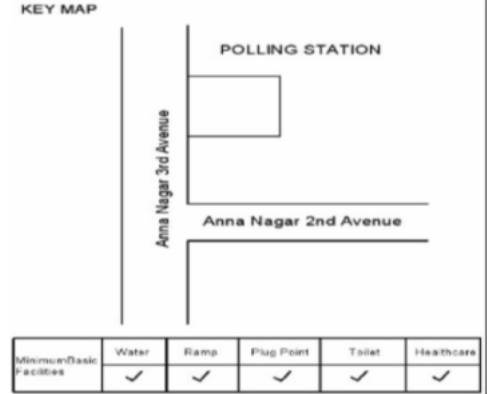

Key MAP View