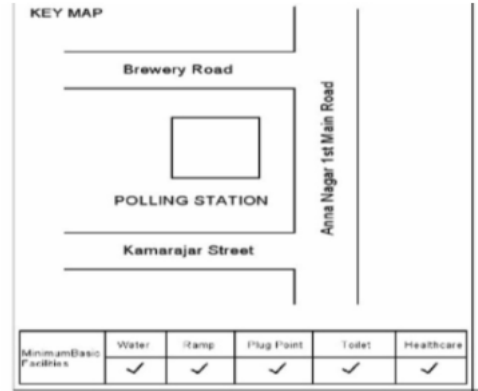

Key MAP View