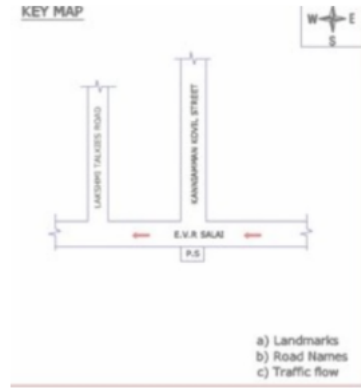

Google Map View

Polling Station Building Front View

Polling Station Front View

Cad View

Key MAP View

1	SRB1273648	பெயர் : சாந்தகுமார் - தந்தையின் பெயர்: லோகநாதன் - வீட்டு எண் : 2-4 வயது : 61 பாலினம் : ஆண்	Photo is available	2	SRB1694660	பெயர் : கணகவல்லி - கணவர் பெயர்: ஜெயராம் - வீட்டு எண் : 4 வயது : 56 பாலினம் : பெண்	Photo is available	3	SRB0083303	பெயர் : சுரேஷ்குமார் - தந்தையின் பெயர்: கண்ணையாலால் - வீட்டு எண் : 5/15 வயது : 47 பாலினம் : ஆண்	Photo is available
4	SRB0082941	பெயர் : ரதி - கணவர் பெயர்: சுரேஷ்குமார் - வீட்டு எண் : 5/15 வயது : 41 பாலினம் : பெண்	Photo is available	5	SRB0082925	பெயர் : சீதா - கணவர் பெயர்: சந்தோஷ் - வீட்டு எண் : 5/15 வயது : 38 பாலினம் : பெண்	Photo is available	6	SRB1580075	பெயர் : மனீஷ்குமார் - தந்தையின் பெயர்: கனயாலால் - வீட்டு எண் : 5/15 வயது : 38 பாலினம் : ஆண்	Photo is available
7	SRB1580091	பெயர் : வினோத்குமார் - தந்தையின் பெயர்: கனயாலால் - வீட்டு எண் : 5/15 வயது : 35 பாலினம் : ஆண்	Photo is available	8	XRQ0514190	பெயர் : கார்த்திக் - தந்தையின் பெயர்: திருமலையாண்டி - வீட்டு எண் : 7/519 வயது : 33 பாலினம் : ஆண்	Photo is available	9	SRB2622868	பெயர் : சந்தோஷ் குமார் பி தந்தையின் பெயர்: புருஷோத்தமன் ல் வீட்டு எண் : 8/4 வயது : 20 பாலினம் : ஆண்	Photo is available
10	SRB2381986	பெயர் : கைலாஷ் தந்தையின் பெயர்: பத்மேசந்த்ரந் வீட்டு எண் : 12 வயது : 41 பாலினம் : ஆண்	Photo is available	11	SRB1135789	பெயர் : பூங்கோதை - கணவர் பெயர்: குமார் - வீட்டு எண் : 66 வயது : 53 பாலினம் : பெண்	Photo is available	12	SRB0804971	பெயர் : பிரதிபா - கணவர் பெயர்: சதீஷ்குமார் - வீட்டு எண் : 156/3, Door No 10, வயது : 46 பாலினம் : பெண்	Photo is available
13	BDZ2939155	பெயர் : வாசுகி - கணவர் பெயர்: பிரசன்னா - வீட்டு எண் : 240/387 வயது : 53 பாலினம் : பெண்	Photo is available	14	SRB1565464	பெயர் : ராஜீவ் காந்தி - தந்தையின் பெயர்: தங்கராஜ் - வீட்டு எண் : 240-387 வயது : 40 பாலினம் : ஆண்	Photo is available	15	BDZ2951770	பெயர் : கணேசன் - தந்தையின் பெயர்: ராஜ் - வீட்டு எண் : 242 வயது : 65 பாலினம் : ஆண்	Photo is available
16	SRB1416882	பெயர் : ஸ்ரீராமன் - தந்தையின் பெயர்: மாணிக்கம் பிள்ளை - வீட்டு எண் : 260 வயது : 66 பாலினம் : ஆண்	Photo is available	17	SRB0058891	பெயர் : உமாராணி - கணவர் பெயர்: ஸ்ரீராம் - வீட்டு எண் : 260 வயது : 60 பாலினம் : பெண்	Photo is available	18	SRB1673185	பெயர் : தினேஷ் குமார் - தந்தையின் பெயர்: வீரராகவன் - வீட்டு எண் : 260 வயது : 53 பாலினம் : ஆண்	Photo is available
# 19	SRB1673177	பெயர் : குமுதா தி கணவர் பெயர்: தினேஷ் குமார் - வீட்டு எண் : 260 வயது : 52 பாலினம் : பெண்	Photo is available	20	SRB1769199	பெயர் : செந்தில் தந்தையின் பெயர்: ராமசந்த்ரன் வீட்டு எண் : 260 வயது : 38 பாலினம் : ஆண்	Photo is available	21	SRB1648658	பெயர் : ரம்யா - கணவர் பெயர்: செந்தில் - வீட்டு எண் : 260 வயது : 34 பாலினம் : பெண்	Photo is available
22	SRB1416841	பெயர் : மாணிக் ரஞ்சித் - தந்தையின் பெயர்: ஸ்ரீராமன் - வீட்டு எண் : 260 வயது : 31 பாலினம் : ஆண்	Photo is available	23	SRB1135839	பெயர் : ரோகேஷ் கண்ணா - தந்தையின் பெயர்: தினேஷ் குமார் - வீட்டு எண் : 260 வயது : 31 பாலினம் : ஆண்	Photo is available	24	SRB2378552	பெயர் : தேவதி பீ தந்தையின் பெயர்: பாலாஜி வீட்டு எண் : 261 வயது : 46 பாலினம் : பெண்	Photo is available
25	SRB2389005	பெயர் : விஷ்ணு பிரியா பீ தந்தையின் பெயர்: பாலாஜி வீட்டு எண் : 261 வயது : 22 பாலினம் : பெண்	Photo is available	26	SRB1892801	பெயர் : அருண் வீ தந்தையின் பெயர்: வெங்கடேசன் ஏ வீட்டு எண் : 261/439 வயது : 29 பாலினம் : ஆண்	Photo is available	27	SRB2267052	பெயர் : தீபலக்ஷ்மி பா கணவர் பெயர்: பாலாஜி வீட்டு எண் : 261/439 வயது : 25 பாலினம் : பெண்	Photo is available
28	SRB2255305	பெயர் : ரேஷ்மா தந்தையின் பெயர்: வெங்கடேசன் வீட்டு எண் : 261/439 வயது : 23 பாலினம் : பெண்	Photo is available	# 29	SRB1986298	பெயர் : சண்முகம் தந்தையின் பெயர்: சாமிநாதன் - வீட்டு எண் : 263-443 வயது : 69 பாலினம் : ஆண்	Photo is available	30	SRB1986306	பெயர் : லட்சுமி - கணவர் பெயர்: சண்முகம் - வீட்டு எண் : 263-443 வயது : 67 பாலினம் : பெண்	Photo is available