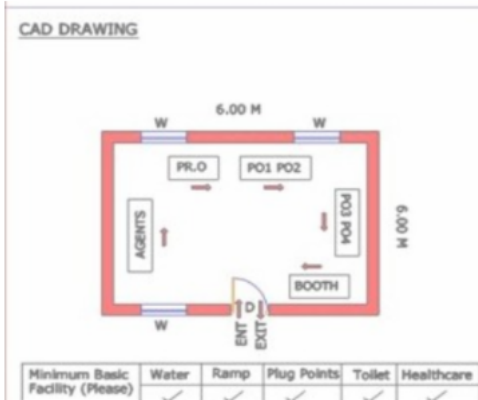

Google Map View

Polling Station Building Front View

Polling Station Front View

Cad View

Key MAP View

1	SRB1273648	பெயர் : சாந்தகுமார் - தந்தையின் பெயர்: லோகநாதன் - வீட்டு எண் : 2-4 வயது : 61 பாலினம் : ஆண்	Photo is available	2	SRB1694660	பெயர் : கணகவல்லி - கணவர் பெயர்: ஜெயராம் - வீட்டு எண் : 4 வயது : 56 பாலினம் : பெண்	Photo is available	3	SRB0083303	பெயர் : சுரேஷ்குமார் - தந்தையின் பெயர்: கண்ணையாலால் - வீட்டு எண் : 5/15 வயது : 47 பாலினம் : ஆண்	Photo is available
4	SRB0082941	பெயர் : ரதி - கணவர் பெயர்: சுரேஷ்குமார் - வீட்டு எண் : 5/15 வயது : 41 பாலினம் : பெண்	Photo is available	5	SRB0082925	பெயர் : சீதா - கணவர் பெயர்: சந்தோஷ் - வீட்டு எண் : 5/15 வயது : 38 பாலினம் : பெண்	Photo is available	6	SRB1580075	பெயர் : மனீஷ்குமார் - தந்தையின் பெயர்: கனயாலால் - வீட்டு எண் : 5/15 வயது : 38 பாலினம் : ஆண்	Photo is available
7	SRB1580091	பெயர் : வினோத்குமார் - தந்தையின் பெயர்: கனயாலால் - வீட்டு எண் : 5/15 வயது : 35 பாலினம் : ஆண்	Photo is available	8	XRQ0514190	பெயர் : கார்த்திக் - தந்தையின் பெயர்: திருமலையாண்டி - வீட்டு எண் : 7/519 வயது : 33 பாலினம் : ஆண்	Photo is available	9	SRB2622868	பெயர் : சந்தோஷ் குமார் பி தந்தையின் பெயர்: புருஷோத்தமன் ல் வீட்டு எண் : 8/4 வயது : 20 பாலினம் : ஆண்	Photo is available
10	SRB2381986	பெயர் : கைலாஷ் தந்தையின் பெயர்: பத்மேசந்த்ரந் வீட்டு எண் : 12 வயது : 41 பாலினம் : ஆண்	Photo is available	11	SRB1135789	பெயர் : பூங்கோதை - கணவர் பெயர்: குமார் - வீட்டு எண் : 66 வயது : 53 பாலினம் : பெண்	Photo is available	12	SRB0804971	பெயர் : பிரதிபா - கணவர் பெயர்: சதீஷ்குமார் - வீட்டு எண் : 156/3, Door No 10, வயது : 46 பாலினம் : பெண்	Photo is available
13	BDZ2939155	பெயர் : வாசுகி - கணவர் பெயர்: பிரசன்னா - வீட்டு எண் : 240/387 வயது : 53 பாலினம் : பெண்	Photo is available	14	SRB1565464	பெயர் : ராஜீவ் காந்தி - தந்தையின் பெயர்: தங்கராஜ் - வீட்டு எண் : 240-387 வயது : 40 பாலினம் : ஆண்	Photo is available	15	BDZ2951770	பெயர் : கணேசன் - தந்தையின் பெயர்: ராஜ் - வீட்டு எண் : 242 வயது : 65 பாலினம் : ஆண்	Photo is available
16	SRB1416882	பெயர் : ஸ்ரீராமன் - தந்தையின் பெயர்: மாணிக்கம் பிள்ளை - வீட்டு எண் : 260 வயது : 66 பாலினம் : ஆண்	Photo is available	17	SRB0058891	பெயர் : உமாராணி - கணவர் பெயர்: ஸ்ரீராம் - வீட்டு எண் : 260 வயது : 60 பாலினம் : பெண்	Photo is available	18	SRB1673185	பெயர் : தினேஷ் குமார் - தந்தையின் பெயர்: வீரராகவன் - வீட்டு எண் : 260 வயது : 53 பாலினம் : ஆண்	Photo is available
# 19	SRB1673177	பெயர் : குமுதா தி கணவர் பெயர்: தினேஷ் குமார் - வீட்டு எண் : 260 வயது : 52 பாலினம் : பெண்	Photo is available	20	SRB1769199	பெயர் : செந்தில் தந்தையின் பெயர்: ராமசந்த்ரன் வீட்டு எண் : 260 வயது : 38 பாலினம் : ஆண்	Photo is available	21	SRB1648658	பெயர் : ரம்யா - கணவர் பெயர்: செந்தில் - வீட்டு எண் : 260 வயது : 34 பாலினம் : பெண்	Photo is available
22	SRB1416841	பெயர் : மாணிக் ரஞ்சித் - தந்தையின் பெயர்: ஸ்ரீராமன் - வீட்டு எண் : 260 வயது : 31 பாலினம் : ஆண்	Photo is available	23	SRB1135839	பெயர் : ரோகேஷ் கண்ணா - தந்தையின் பெயர்: தினேஷ் குமார் - வீட்டு எண் : 260 வயது : 31 பாலினம் : ஆண்	Photo is available	24	SRB2378552	பெயர் : தேவதி பீ தந்தையின் பெயர்: பாலாஜி வீட்டு எண் : 261 வயது : 46 பாலினம் : பெண்	Photo is available
25	SRB2389005	பெயர் : விஷ்ணு பிரியா பீ தந்தையின் பெயர்: பாலாஜி வீட்டு எண் : 261 வயது : 22 பாலினம் : பெண்	Photo is available	26	SRB1892801	பெயர் : அருண் வீ தந்தையின் பெயர்: வெங்கடேசன் ஏ வீட்டு எண் : 261/439 வயது : 29 பாலினம் : ஆண்	Photo is available	27	SRB2267052	பெயர் : தீபலக்ஷ்மி பா கணவர் பெயர்: பாலாஜி வீட்டு எண் : 261/439 வயது : 25 பாலினம் : பெண்	Photo is available
28	SRB2255305	பெயர் : ரேஷ்மா தந்தையின் பெயர்: வெங்கடேசன் வீட்டு எண் : 261/439 வயது : 23 பாலினம் : பெண்	Photo is available	# 29	SRB1986298	பெயர் : சண்முகம் தந்தையின் பெயர்: சாமிநாதன் - வீட்டு எண் : 263-443 வயது : 69 பாலினம் : ஆண்	Photo is available	30	SRB1986306	பெயர் : லட்சுமி - கணவர் பெயர்: சண்முகம் - வீட்டு எண் : 263-443 வயது : 67 பாலினம் : பெண்	Photo is available