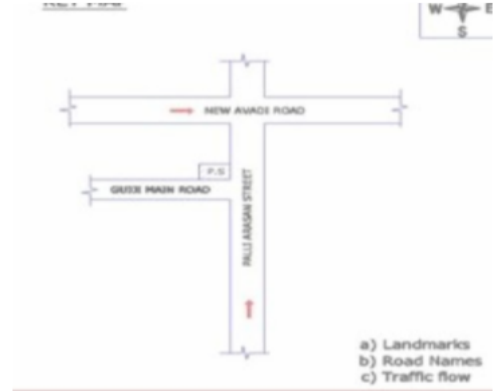

Polling Station Building Front View

Polling Station Front View

Cad View

Key MAP View

சட்டமன்றத் தொகுதியின் எண் மற்றும் பெயர் : 21-அண்ணா நகர்  
பிரிவு எண் மற்றும் பெயர் 1-கீழ்பாக்கம் வார்டு எண் 101 மண்டபம் 3வது சந்து