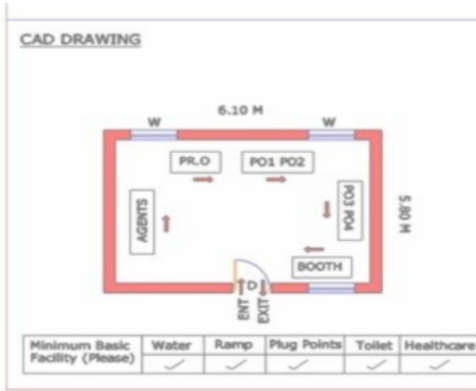

Polling Station Building Front View

Polling Station Front View

Cad View

Key MAP View

சட்டமன்றத் தொகுதியின் எண் மற்றும் பெயர் : 21-அண்ணா நகர்  
பிரிவு எண் மற்றும் பெயர் 1-கீழ்பாக்கம் வார்டு எண் 101 மண்டபம் 3வது சந்து