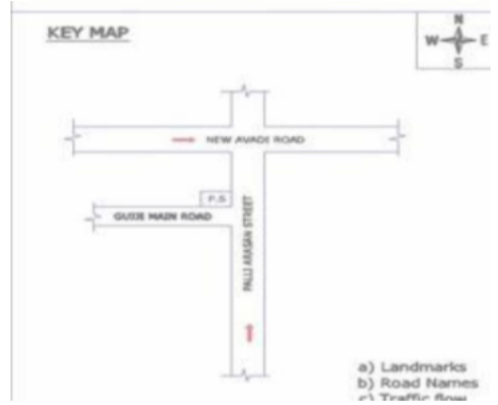

Key MAP View