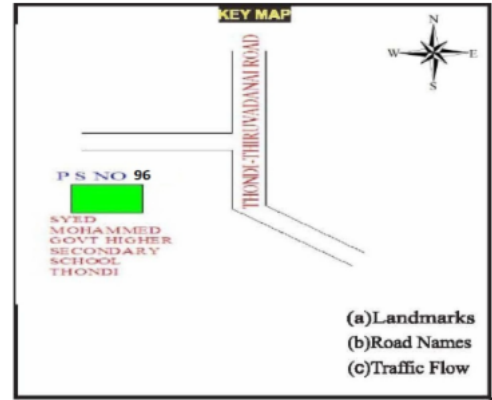

Cad View

Key MAP View