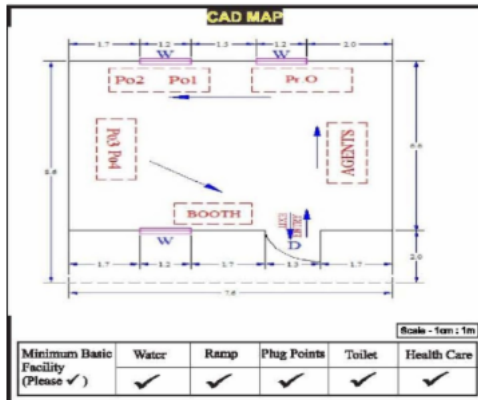

Cad View

Key MAP View