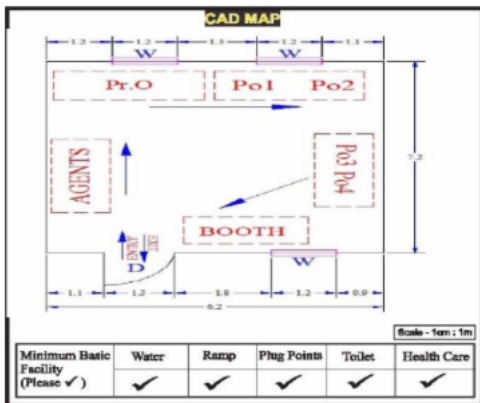

Google Map View

Polling Station Building Front View

Polling Station Front View

Cad View

Key MAP View

1 பெயர் : புஷ்பராணி - கணவர் பெயர்: பிரான்சீஸ் - வீட்டு எண் : 1 வயது : 59 பாலினம் : பெண் Photo is available	STG2193225	2 பெயர் : பிரான்சிஸ் - தந்தையின் பெயர்: சுவக்கீன் - வீட்டு எண் : 1 வயது : 58 பாலினம் : ஆண் Photo is available	MDJ1220672	3 பெயர் : ஜெய்காந்த் - தந்தையின் பெயர்: ஜெயராஜ் - வீட்டு எண் : 1 வயது : 33 பாலினம் : ஆண் Photo is available	STG0870113
4 பெயர் : மரியம்மாள் - கணவர் பெயர்: சுவக்கீன் - வீட்டு எண் : 2 வயது : 81 பாலினம் : பெண் Photo is available	STG2193241	5 பெயர் : அமலபுஷ்பம் - கணவர் பெயர்: பிரான்ஸிஸ் - வீட்டு எண் : 2 வயது : 48 பாலினம் : பெண் Photo is available	MDJ3528866	6 பெயர் : சந்திரா - கணவர் பெயர்: ஆனந்தராஜ் - வீட்டு எண் : 2 வயது : 46 பாலினம் : பெண் Photo is available	MDJ2115152
7 பெயர் : அருள் பிரபாகரன் தந்தையின் பெயர்: அந்தோணி சாமி வீட்டு எண் : 2-11 வயது : 34 பாலினம் : ஆண் Photo is available	STG2747616	8 பெயர் : உதய சித்ரா கணவர் பெயர்: ஜெயசீலன் வீட்டு எண் : 2-17 வயது : 38 பாலினம் : பெண் Photo is available	STG2631406	9 பெயர் : ஜெர்லின் தந்தையின் பெயர்: ராஜசேகர் வீட்டு எண் : 2/32 வயது : 21 பாலினம் : பெண் Photo is available	STG2600898
10 பெயர் : இராஜேஸ்வரி தந்தையின் பெயர்: சுவக்கீன் வீட்டு எண் : 7 வயது : 45 பாலினம் : பெண் Photo is available	STG2631844	11 பெயர் : செல்சியா தந்தையின் பெயர்: செல்வராஜ் வீட்டு எண் : 23 வயது : 27 பாலினம் : பெண் Photo is available	STG2631810	12 பெயர் : கிரேசன் தந்தையின் பெயர்: செல்வராஜ் வீட்டு எண் : 23 வயது : 25 பாலினம் : ஆண் Photo is available	STG2631471
13 பெயர் : தமிழரசன் தந்தையின் பெயர்: செல்வராஜ் வீட்டு எண் : 23 வயது : 21 பாலினம் : ஆண் Photo is available	STG2631489	# 14 பெயர் : மகேஸ்வரி தந்தையின் பெயர்: பன்னீர் செல்வம் - வீட்டு எண் : 7/30 வயது : 34 பாலினம் : பெண் Photo is available	STG0093278	15 பெயர் : சிவா - தந்தையின் பெயர்: அழகு - வீட்டு எண் : 148 வயது : 35 பாலினம் : ஆண் Photo is available	STG0093286
16 பெயர் : ஆரோக்கியசாமி தந்தையின் பெயர்: அடைக்கலம் வீட்டு எண் : 159பி வயது : 36 பாலினம் : ஆண் Photo is available	STG0093294				