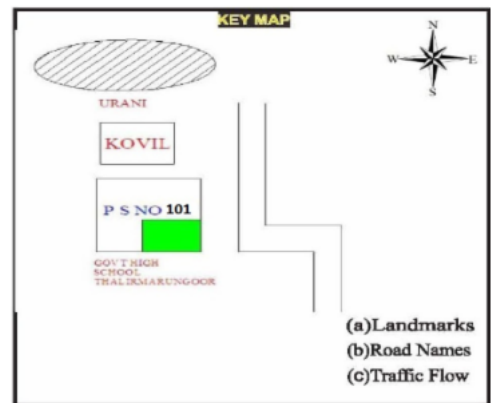

Cad View

Key MAP View