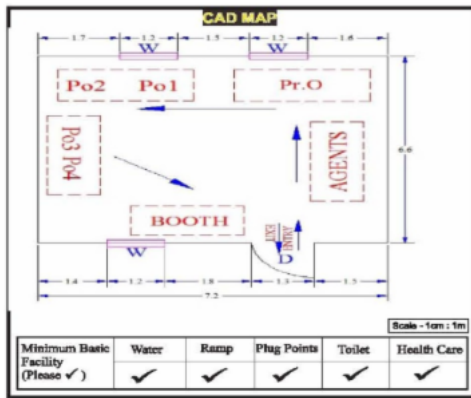

Google Map View

Polling Station Building Front View

Polling Station Front View

Cad View

Key MAP View

1 பெயர் : முனியம்மாள் - கணவர் பெயர்: கணேசன் - வீட்டு எண் : 1 வயது : 61 பாலினம் : பெண்	STG2210409 Photo is available	2 பெயர் : மஹா தேவி - கணவர் பெயர்: கோட்டைச்சாமி - வீட்டு எண் : 1 வயது : 45 பாலினம் : பெண்	STG0515197 Photo is available	3 பெயர் : மகாலிங்கம் - தந்தையின் பெயர்: காளிமுத்து - வீட்டு எண் : 1 வயது : 44 பாலினம் : ஆண்	STG1307578 Photo is available
4 பெயர் : தொண்டைஸ்வரி - கணவர் பெயர்: மகாலிங்கம் - வீட்டு எண் : 1 வயது : 37 பாலினம் : பெண்	STG0515239 Photo is available	5 பெயர் : சுரேஷ் - தந்தையின் பெயர்: குப்பு - வீட்டு எண் : 1 வயது : 36 பாலினம் : ஆண்	STG0814384 Photo is available	6 பெயர் : அனிதா கணவர் பெயர்: அய்யநாதன் வீட்டு எண் : 1 வயது : 31 பாலினம் : பெண்	STG2427672 Photo is available
7 பெயர் : ஐஸ்வர்யா தந்தையின் பெயர்: கருப்பையா வீட்டு எண் : 1 வயது : 26 பாலினம் : பெண்	STG2427664 Photo is available	8 பெயர் : தினேஷ் தந்தையின் பெயர்: கருப்பையா வீட்டு எண் : 1 வயது : 25 பாலினம் : ஆண்	STG2427631 Photo is available	9 பெயர் : பிரியதர்ஷினி தந்தையின் பெயர்: மாரியப்பன் வீட்டு எண் : 1 வயது : 22 பாலினம் : ஆண்	STG2514529 Photo is available
10 பெயர் : கருப்பையா - தந்தையின் பெயர்: காளிமுத்து - வீட்டு எண் : 2 வயது : 56 பாலினம் : ஆண்	STG2210417 Photo is available	11 பெயர் : பழனியம்மாள் - தந்தையின் பெயர்: கருப்பையா - வீட்டு எண் : 2 வயது : 54 பாலினம் : பெண்	STG2210425 Photo is available	12 பெயர் : முனியராசு - தந்தையின் பெயர்: காளிமுத்து - வீட்டு எண் : 3 வயது : 51 பாலினம் : ஆண்	STG2210433 Photo is available
13 பெயர் : சாந்தி - தந்தையின் பெயர்: முனியராசு - வீட்டு எண் : 3 வயது : 47 பாலினம் : பெண்	MDJ2115475 Photo is available	14 பெயர் : சதீஸ்குமார் - தந்தையின் பெயர்: குணசேகரன் - வீட்டு எண் : 3-9 வயது : 27 பாலினம் : ஆண்	STG1350487 Photo is available	15 பெயர் : கருப்பையா - தந்தையின் பெயர்: வேலு - வீட்டு எண் : 4 வயது : 55 பாலினம் : ஆண்	STG2210441 Photo is available
16 பெயர் : வெண்ணிலா தந்தையின் பெயர்: முனியராஜ் வீட்டு எண் : 4/2 வயது : 25 பாலினம் : பெண்	STG2492619 Photo is available	17 பெயர் : கார்த்திகா தந்தையின் பெயர்: முனியராசு வீட்டு எண் : 4/3 வயது : 23 பாலினம் : பெண்	STG2492593 Photo is available	18 பெயர் : சினேகா - தந்தையின் பெயர்: கார்மேகம் - வீட்டு எண் : 4-5 வயது : 35 பாலினம் : பெண்	STG0515221 Photo is available
19 பெயர் : ராமச்சந்திரன் - தந்தையின் பெயர்: கார்மேகம் - வீட்டு எண் : 4-5 வயது : 33 பாலினம் : ஆண்	STG0752451 Photo is available	20 பெயர் : பிரியதர்ஷினி தந்தையின் பெயர்: குணசேகரன் வீட்டு எண் : 4-9 வயது : 26 பாலினம் : பெண்	STG2427581 Photo is available	21 பெயர் : பாண்டிமீனாள் கணவர் பெயர்: பாக்யராஜ் வீட்டு எண் : 4/9 வயது : 25 பாலினம் : பெண்	STG2492577 Photo is available
22 பெயர் : யுவராஜ் தந்தையின் பெயர்: குணசேகரன் வீட்டு எண் : 4-9 வயது : 23 பாலினம் : ஆண்	STG2561678 Photo is available	23 பெயர் : காளீஸ்வரன் தந்தையின் பெயர்: கோட்டைச்சாமி வீட்டு எண் : 4/9, வயது : 22 பாலினம் : ஆண்	STG2589281 Photo is available	24 பெயர் : குணசேகரன் - தந்தையின் பெயர்: கருப்பையா - வீட்டு எண் : 4-9A வயது : 51 பாலினம் : ஆண்	STG0019208 Photo is available
25 பெயர் : ராணி - கணவர் பெயர்: குணசேகரன் - வீட்டு எண் : 4-9A வயது : 50 பாலினம் : பெண்	STG0019182 Photo is available	26 பெயர் : உலகேஸ்வரி - கணவர் பெயர்: பெருமாள் - வீட்டு எண் : 4-10 வயது : 47 பாலினம் : பெண்	STG0515247 Photo is available	27 பெயர் : காளீஸ்வரன் - தந்தையின் பெயர்: மனோகரன் - வீட்டு எண் : 4-10 வயது : 38 பாலினம் : ஆண்	STG0019133 Photo is available
28 பெயர் : உஷா - கணவர் பெயர்: காளீஸ்வரன் - வீட்டு எண் : 4-10 வயது : 34 பாலினம் : பெண்	STG1314160 Photo is available	29 பெயர் : ரம்யா கணவர் பெயர்: மாதவன் வீட்டு எண் : 4/10 வயது : 31 பாலினம் : பெண்	STG2492585 Photo is available	30 பெயர் : ஆசைமணி தந்தையின் பெயர்: கருப்பையா வீட்டு எண் : 4/11 வயது : 23 பாலினம் : பெண்	STG2446276 Photo is available