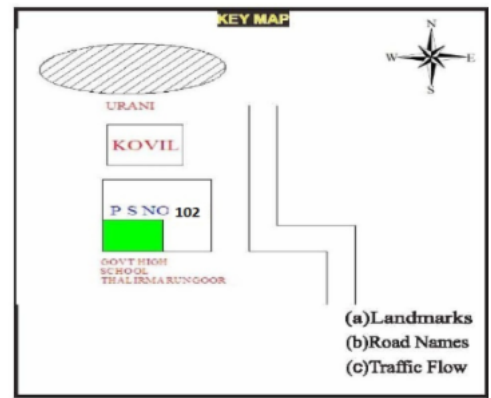

Google Map View

Polling Station Building Front View

Polling Station Front View

Cad View

Key MAP View

1 பெயர் : முனியம்மாள் - கணவர் பெயர்: கணேசன் - வீட்டு எண் : 1 வயது : 61 பாலினம் : பெண்	STG2210409 Photo is available	2 பெயர் : மஹா தேவி - கணவர் பெயர்: கோட்டைச்சாமி - வீட்டு எண் : 1 வயது : 45 பாலினம் : பெண்	STG0515197 Photo is available	3 பெயர் : மகாலிங்கம் - தந்தையின் பெயர்: காளிமுத்து - வீட்டு எண் : 1 வயது : 44 பாலினம் : ஆண்	STG1307578 Photo is available
4 பெயர் : தொண்டைஸ்வரி - கணவர் பெயர்: மகாலிங்கம் - வீட்டு எண் : 1 வயது : 37 பாலினம் : பெண்	STG0515239 Photo is available	5 பெயர் : சுரேஷ் - தந்தையின் பெயர்: குப்பு - வீட்டு எண் : 1 வயது : 36 பாலினம் : ஆண்	STG0814384 Photo is available	6 பெயர் : அனிதா கணவர் பெயர்: அய்யநாதன் வீட்டு எண் : 1 வயது : 31 பாலினம் : பெண்	STG2427672 Photo is available
7 பெயர் : ஐஸ்வர்யா தந்தையின் பெயர்: கருப்பையா வீட்டு எண் : 1 வயது : 26 பாலினம் : பெண்	STG2427664 Photo is available	8 பெயர் : தினேஷ் தந்தையின் பெயர்: கருப்பையா வீட்டு எண் : 1 வயது : 25 பாலினம் : ஆண்	STG2427631 Photo is available	9 பெயர் : பிரியதர்ஷினி தந்தையின் பெயர்: மாரியப்பன் வீட்டு எண் : 1 வயது : 22 பாலினம் : ஆண்	STG2514529 Photo is available
10 பெயர் : கருப்பையா - தந்தையின் பெயர்: காளிமுத்து - வீட்டு எண் : 2 வயது : 56 பாலினம் : ஆண்	STG2210417 Photo is available	11 பெயர் : பழனியம்மாள் - தந்தையின் பெயர்: கருப்பையா - வீட்டு எண் : 2 வயது : 54 பாலினம் : பெண்	STG2210425 Photo is available	12 பெயர் : முனியராசு - தந்தையின் பெயர்: காளிமுத்து - வீட்டு எண் : 3 வயது : 51 பாலினம் : ஆண்	STG2210433 Photo is available
13 பெயர் : சாந்தி - தந்தையின் பெயர்: முனியராசு - வீட்டு எண் : 3 வயது : 47 பாலினம் : பெண்	MDJ2115475 Photo is available	14 பெயர் : சதீஸ்குமார் - தந்தையின் பெயர்: குணசேகரன் - வீட்டு எண் : 3-9 வயது : 27 பாலினம் : ஆண்	STG1350487 Photo is available	15 பெயர் : கருப்பையா - தந்தையின் பெயர்: வேலு - வீட்டு எண் : 4 வயது : 55 பாலினம் : ஆண்	STG2210441 Photo is available
16 பெயர் : வெண்ணிலா தந்தையின் பெயர்: முனியராஜ் வீட்டு எண் : 4/2 வயது : 25 பாலினம் : பெண்	STG2492619 Photo is available	17 பெயர் : கார்த்திகா தந்தையின் பெயர்: முனியராசு வீட்டு எண் : 4/3 வயது : 23 பாலினம் : பெண்	STG2492593 Photo is available	18 பெயர் : சினேகா - தந்தையின் பெயர்: கார்மேகம் - வீட்டு எண் : 4-5 வயது : 35 பாலினம் : பெண்	STG0515221 Photo is available
19 பெயர் : ராமச்சந்திரன் - தந்தையின் பெயர்: கார்மேகம் - வீட்டு எண் : 4-5 வயது : 33 பாலினம் : ஆண்	STG0752451 Photo is available	20 பெயர் : பிரியதர்ஷினி தந்தையின் பெயர்: குணசேகரன் வீட்டு எண் : 4-9 வயது : 26 பாலினம் : பெண்	STG2427581 Photo is available	21 பெயர் : பாண்டிமீனாள் கணவர் பெயர்: பாக்யராஜ் வீட்டு எண் : 4/9 வயது : 25 பாலினம் : பெண்	STG2492577 Photo is available
22 பெயர் : யுவராஜ் தந்தையின் பெயர்: குணசேகரன் வீட்டு எண் : 4-9 வயது : 23 பாலினம் : ஆண்	STG2561678 Photo is available	23 பெயர் : காளீஸ்வரன் தந்தையின் பெயர்: கோட்டைச்சாமி வீட்டு எண் : 4/9, வயது : 22 பாலினம் : ஆண்	STG2589281 Photo is available	24 பெயர் : குணசேகரன் - தந்தையின் பெயர்: கருப்பையா - வீட்டு எண் : 4-9A வயது : 51 பாலினம் : ஆண்	STG0019208 Photo is available
25 பெயர் : ராணி - கணவர் பெயர்: குணசேகரன் - வீட்டு எண் : 4-9A வயது : 50 பாலினம் : பெண்	STG0019182 Photo is available	26 பெயர் : உலகேஸ்வரி - கணவர் பெயர்: பெருமாள் - வீட்டு எண் : 4-10 வயது : 47 பாலினம் : பெண்	STG0515247 Photo is available	27 பெயர் : காளீஸ்வரன் - தந்தையின் பெயர்: மனோகரன் - வீட்டு எண் : 4-10 வயது : 38 பாலினம் : ஆண்	STG0019133 Photo is available
28 பெயர் : உஷா - கணவர் பெயர்: காளீஸ்வரன் - வீட்டு எண் : 4-10 வயது : 34 பாலினம் : பெண்	STG1314160 Photo is available	29 பெயர் : ரம்யா கணவர் பெயர்: மாதவன் வீட்டு எண் : 4/10 வயது : 31 பாலினம் : பெண்	STG2492585 Photo is available	30 பெயர் : ஆசைமணி தந்தையின் பெயர்: கருப்பையா வீட்டு எண் : 4/11 வயது : 23 பாலினம் : பெண்	STG2446276 Photo is available