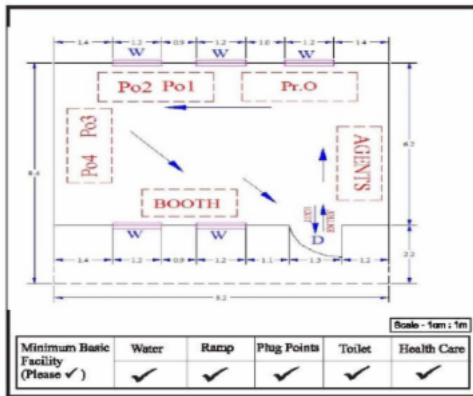

கையொப்பம்

Nazri Naksha

Google Map View

Polling Station Building Front View

Polling Station Front View

Cad View

Key MAP View

சட்டமன்றத் தொகுதியின் எண் மற்றும் பெயர் : 210-திருவாடானை  
பிரிவு எண் மற்றும் பெயர் 1-கட்டவிளாகம் (வ.கி) மற்றும் (உஈ), கட்டவிளாகம் வார்டு 3