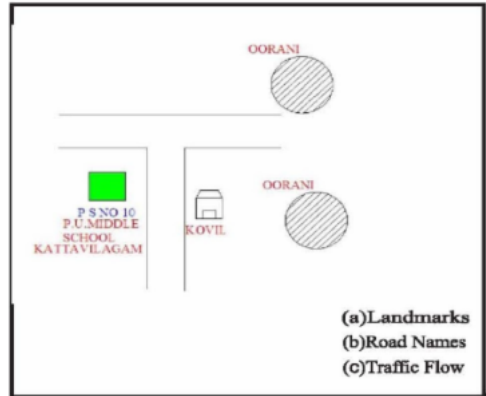

கையொப்பம்

Nazri Naksha

Google Map View

Polling Station Building Front View

Polling Station Front View

Cad View

Key MAP View

சட்டமன்றத் தொகுதியின் எண் மற்றும் பெயர் : 210-திருவாடானை  
பிரிவு எண் மற்றும் பெயர் 1-கட்டவிளாகம் (வ.கி) மற்றும் (உஈ), கட்டவிளாகம் வார்டு 3