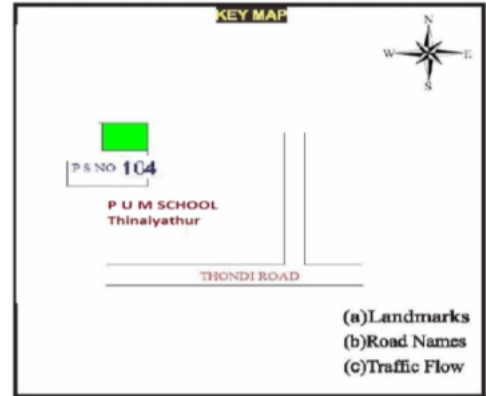

Cad View

Key MAP View