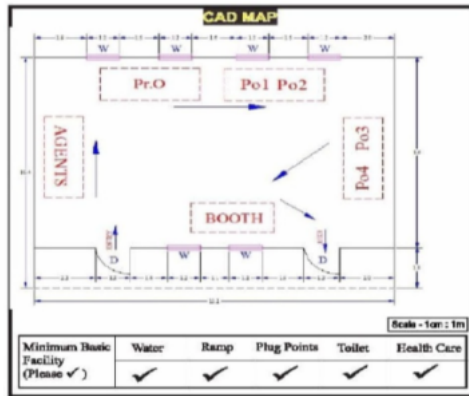

Cad View

Key MAP View